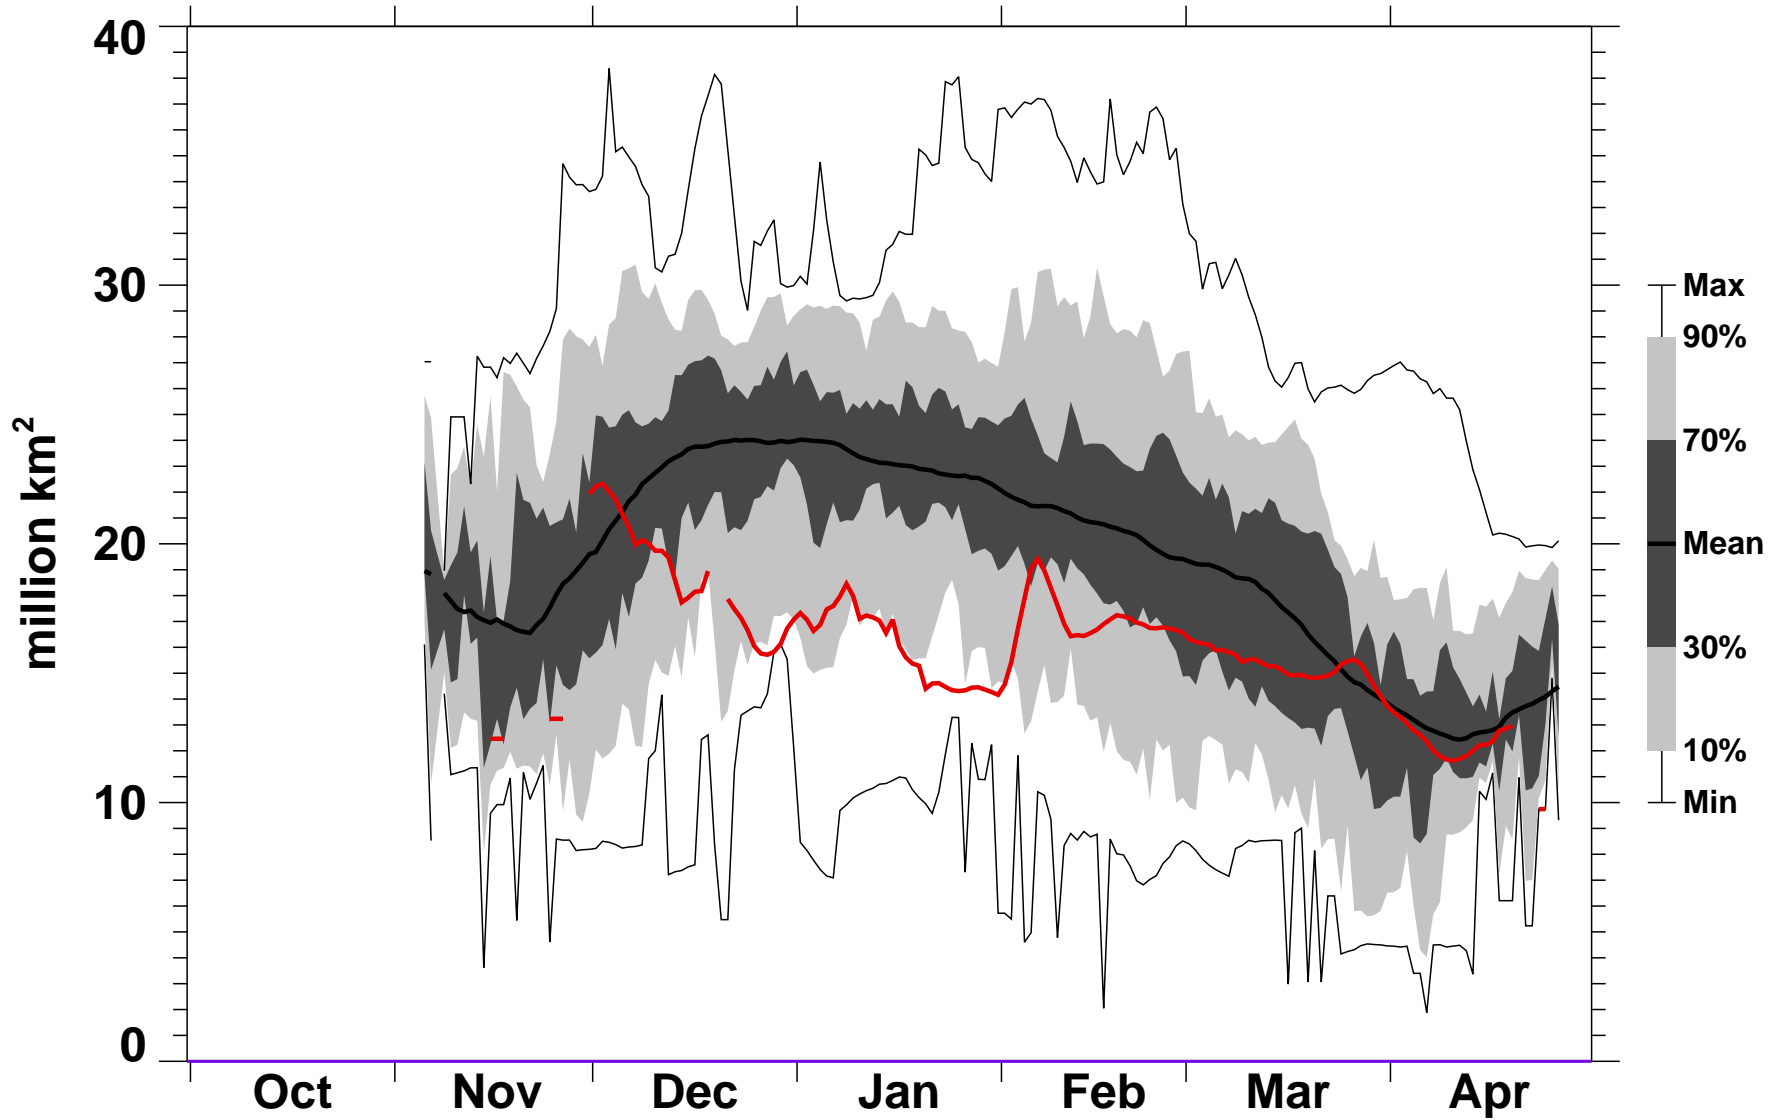

# NH Vortex Area 460 K MERRA

1978/1979-2011/2012

2010/2011

P. Newman (NASA), E. Nash (SSAI), S. Pawson (NASA)

5-day smoother applied