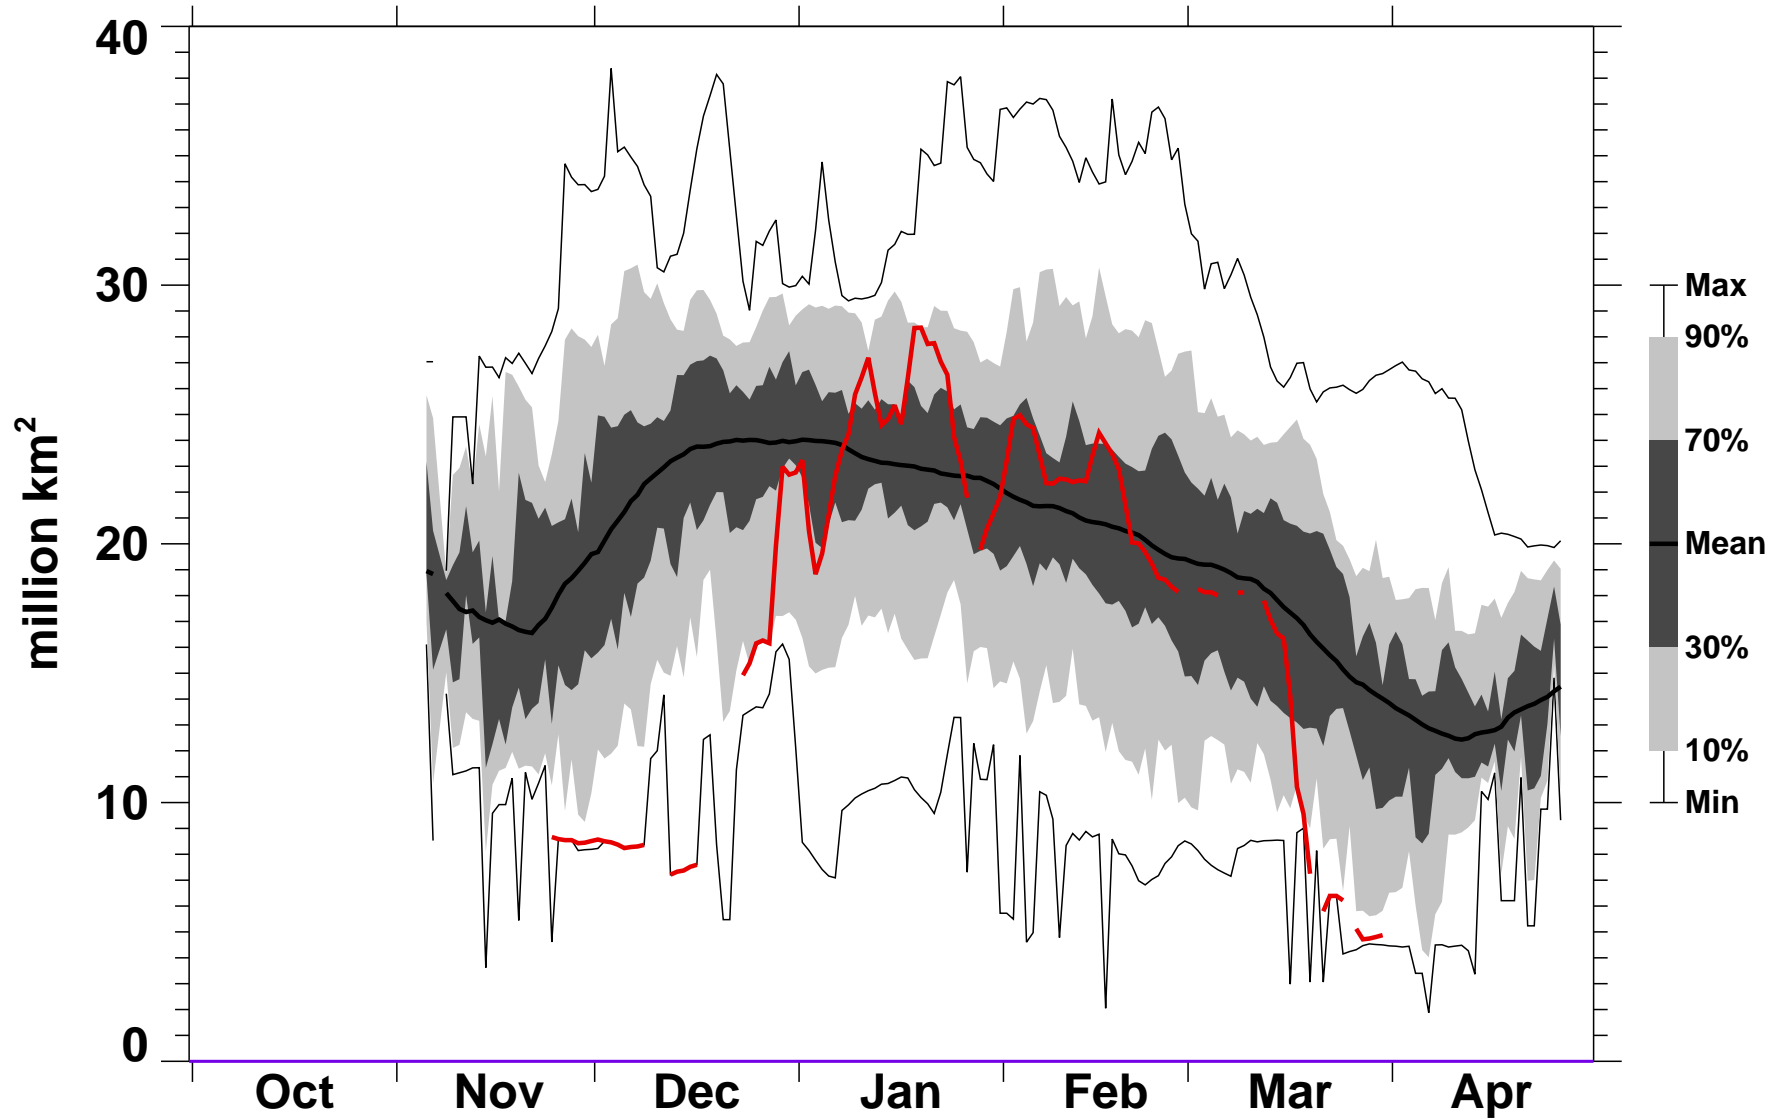

# NH Vortex Area 460 K MERRA

1978/1979-2011/2012

2009/2010

P. Newman (NASA), E. Nash (SSAI), S. Pawson (NASA)

5-day smoother applied