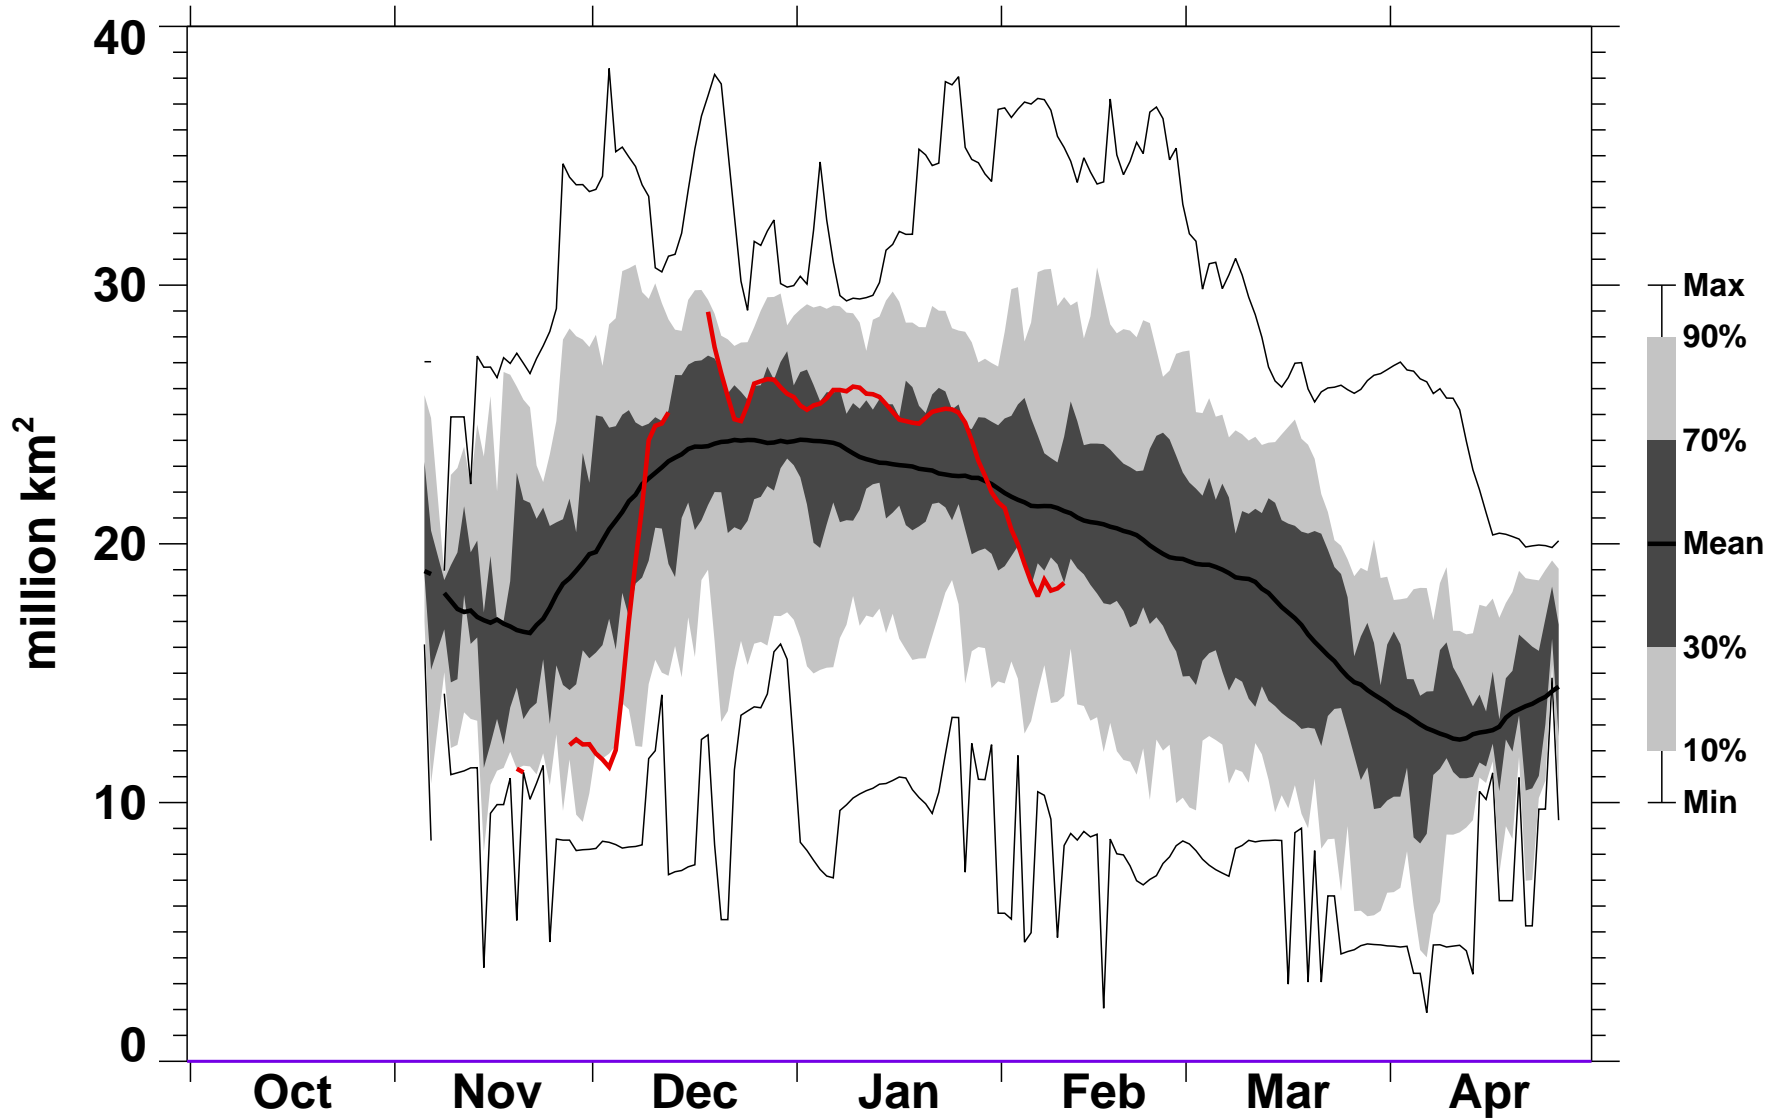

NH Vortex Area 460 K MERRA

1978/1979-2011/2012

2008/2009

P. Newman (NASA), E. Nash (SSAI), S. Pawson (NASA)

5-day smoother applied