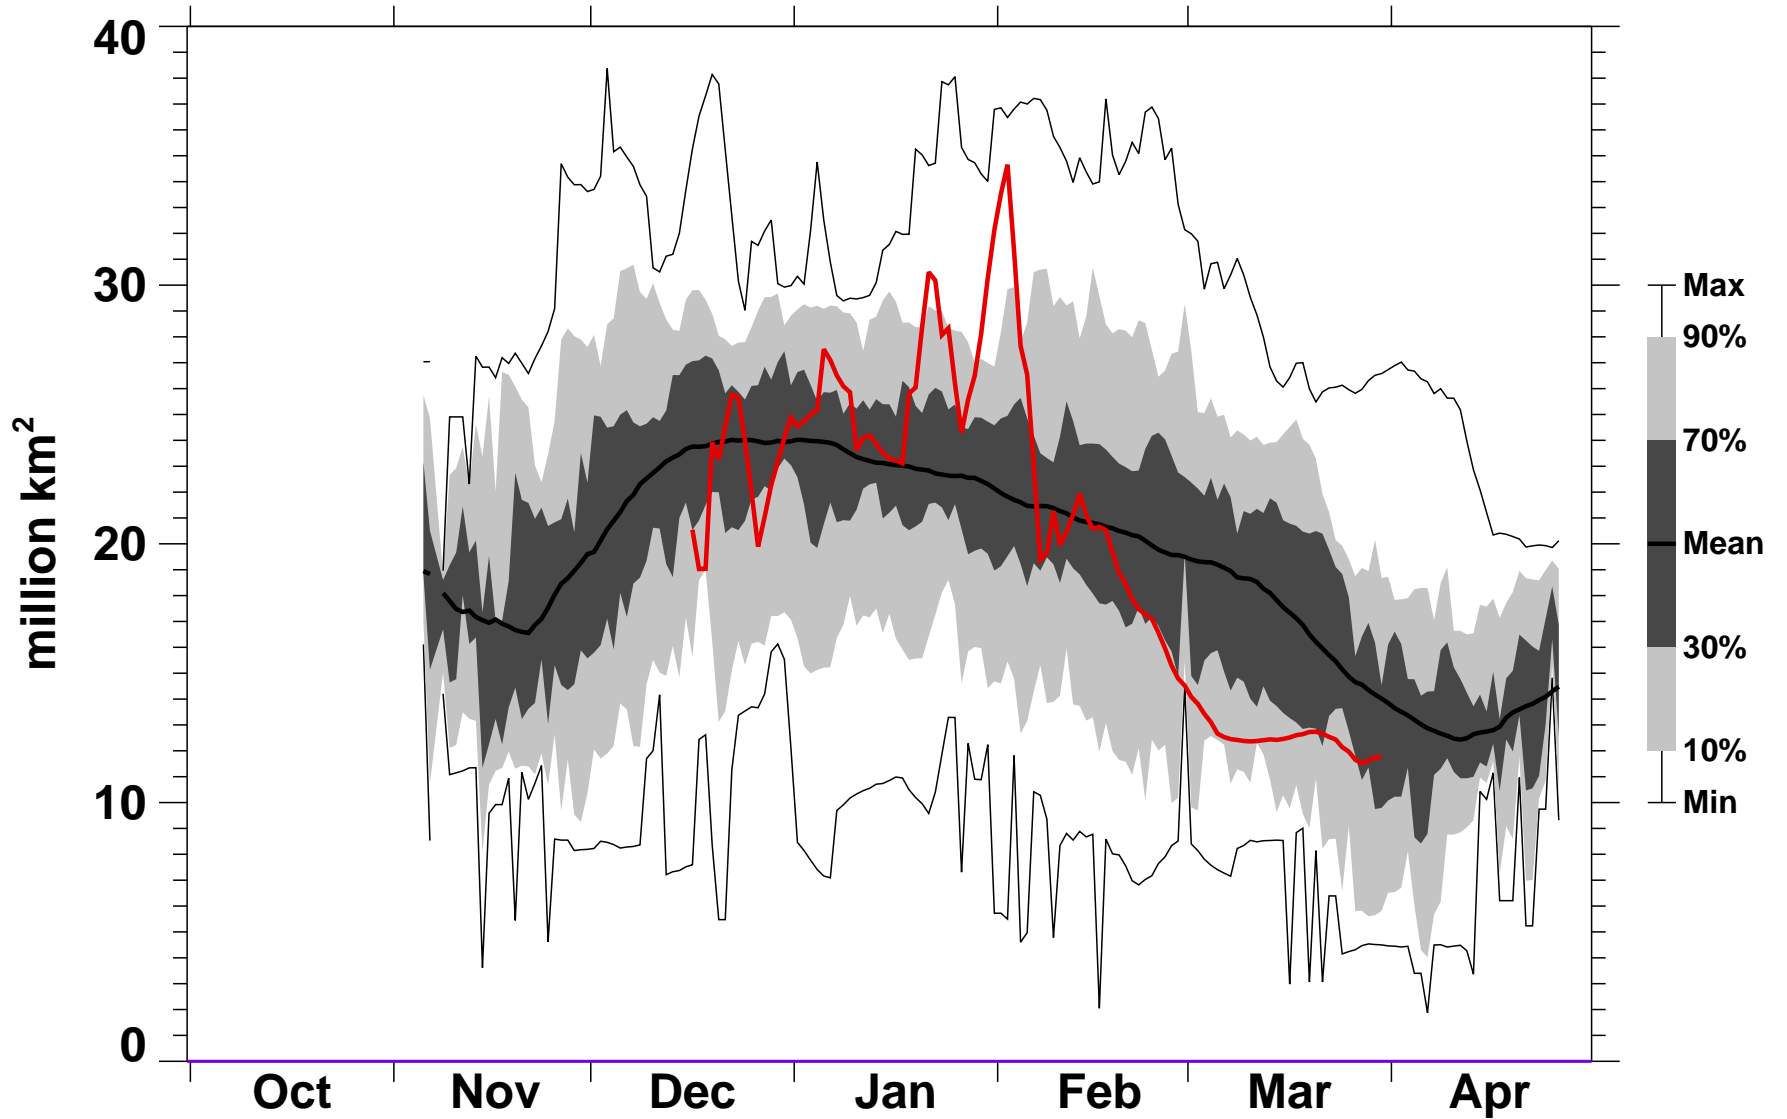

NH Vortex Area 460 K MERRA

1978/1979-2011/2012

2007/2008

P. Newman (NASA), E. Nash (SSAI), S. Pawson (NASA)

5-day smoother applied