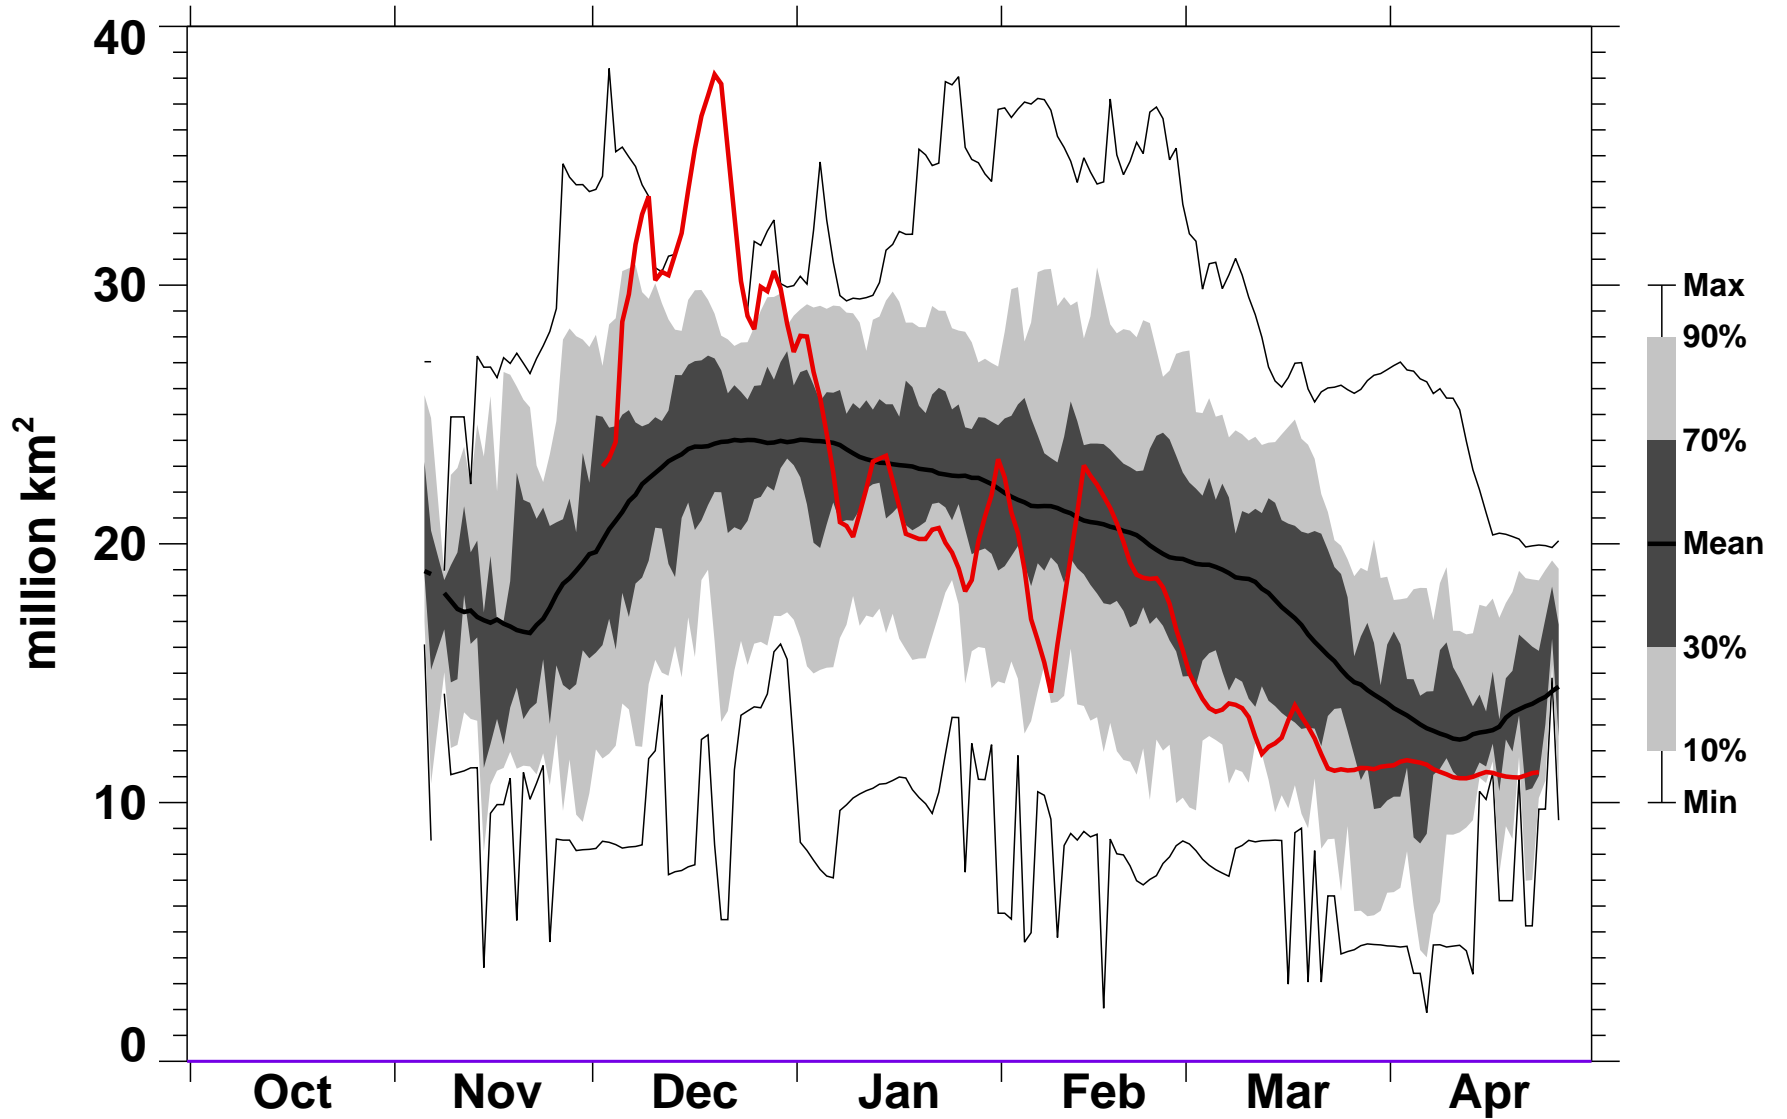

NH Vortex Area 460 K MERRA

1978/1979-2011/2012

2006/2007

P. Newman (NASA), E. Nash (SSAI), S. Pawson (NASA)

5-day smoother applied