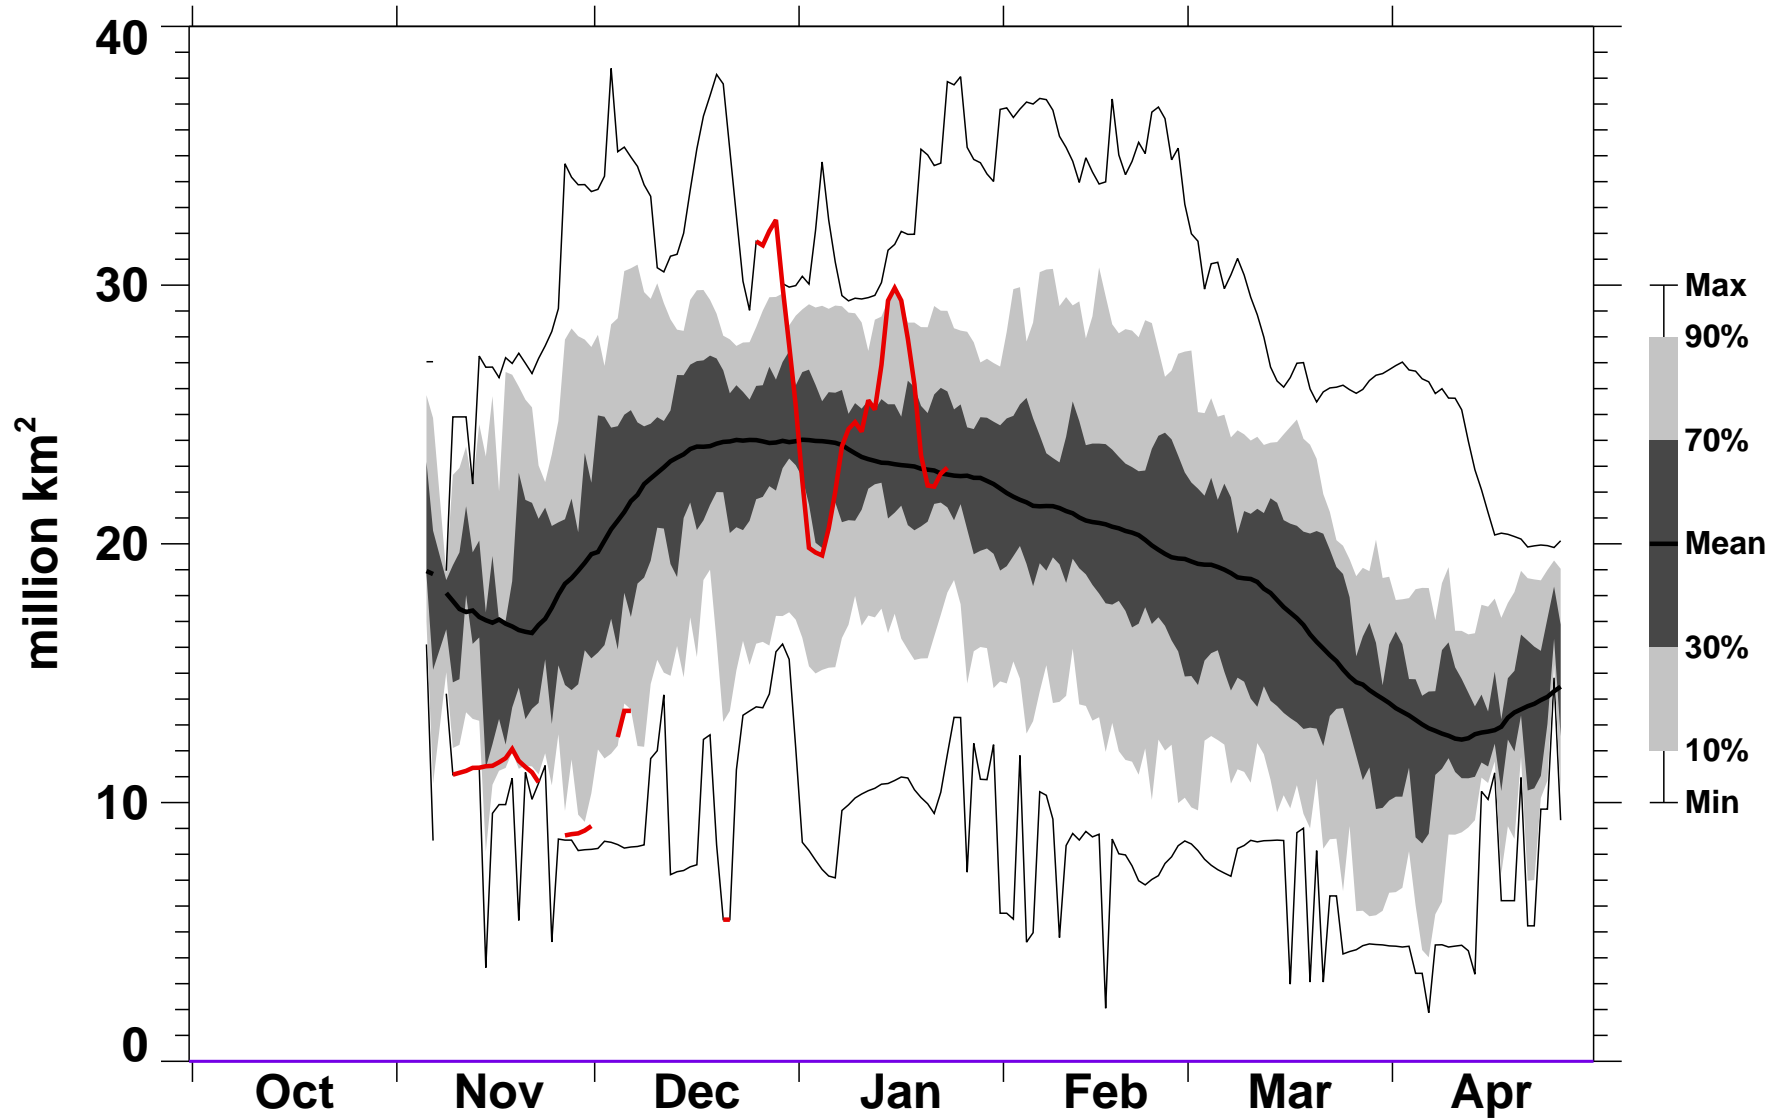

NH Vortex Area 460 K MERRA

1978/1979-2011/2012

2005/2006

P. Newman (NASA), E. Nash (SSAI), S. Pawson (NASA)

5-day smoother applied