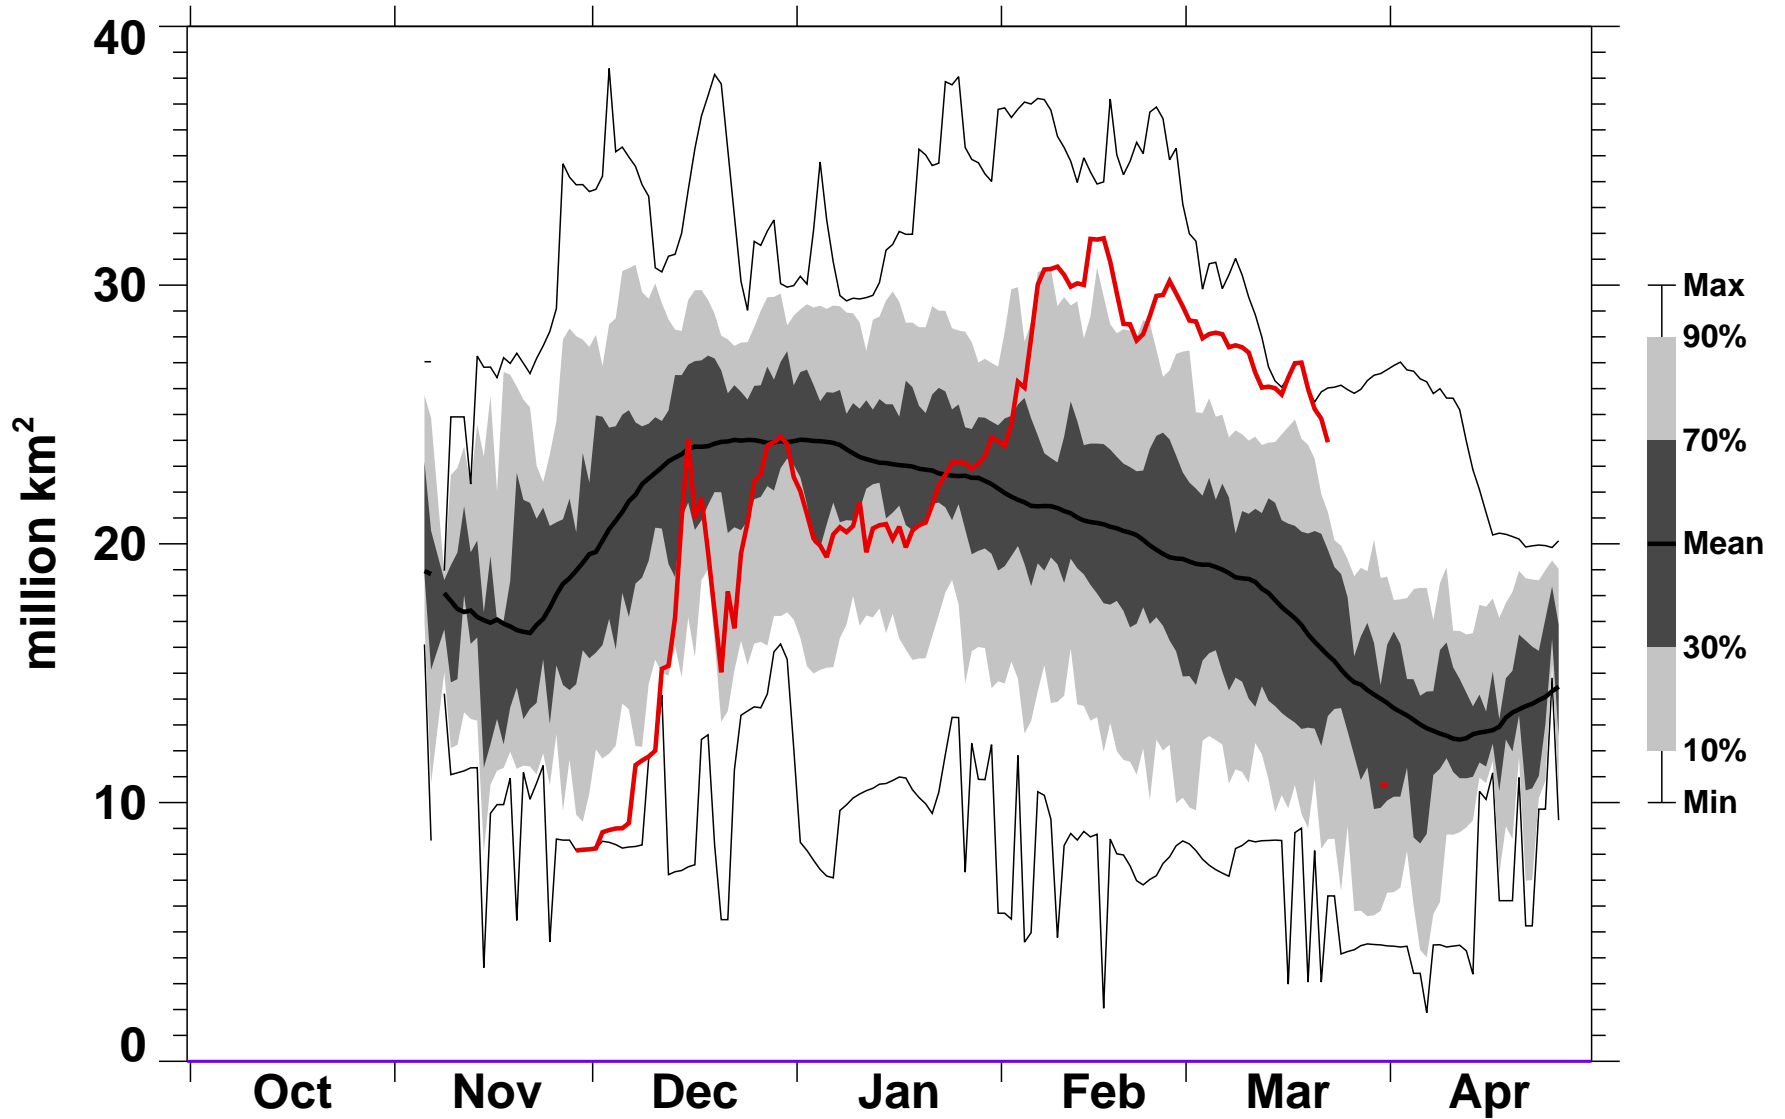

NH Vortex Area 460 K MERRA

1978/1979-2011/2012

2004/2005

P. Newman (NASA), E. Nash (SSAI), S. Pawson (NASA)

5-day smoother applied