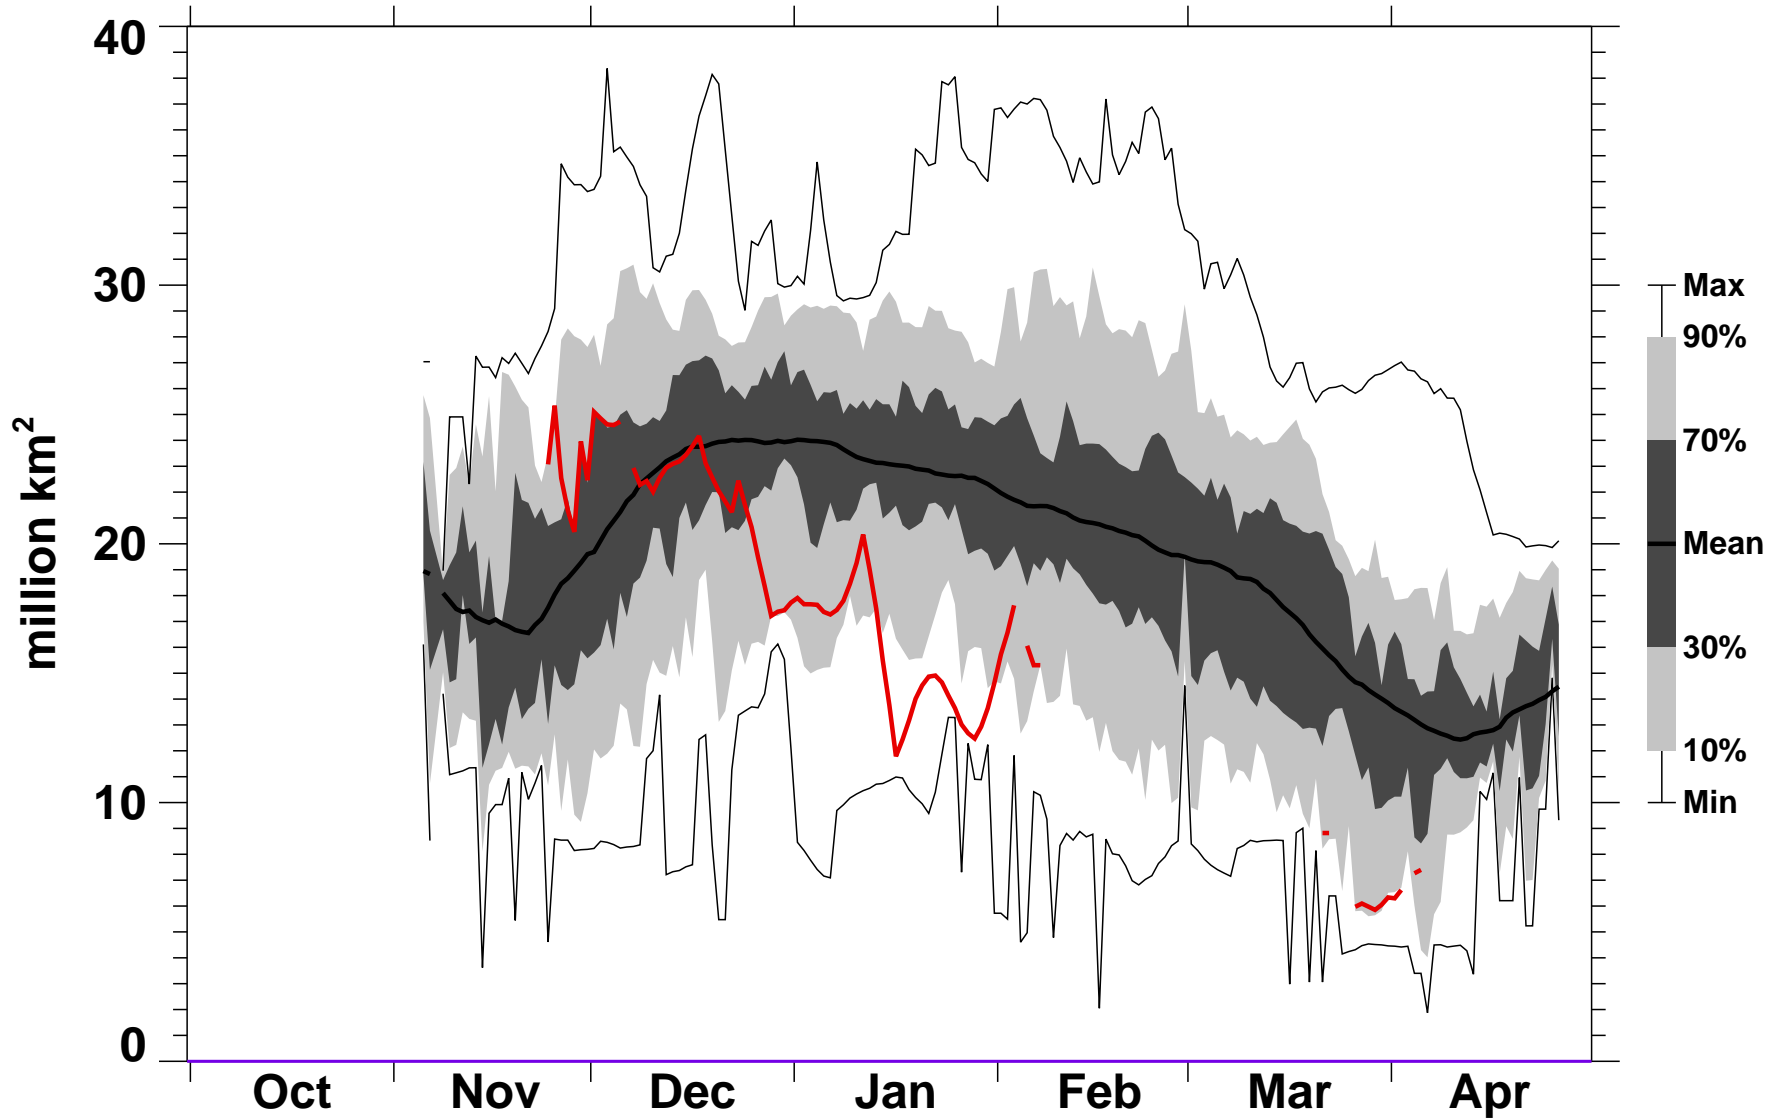

# NH Vortex Area 460 K MERRA

1978/1979-2011/2012

2003/2004

P. Newman (NASA), E. Nash (SSAI), S. Pawson (NASA)

5-day smoother applied