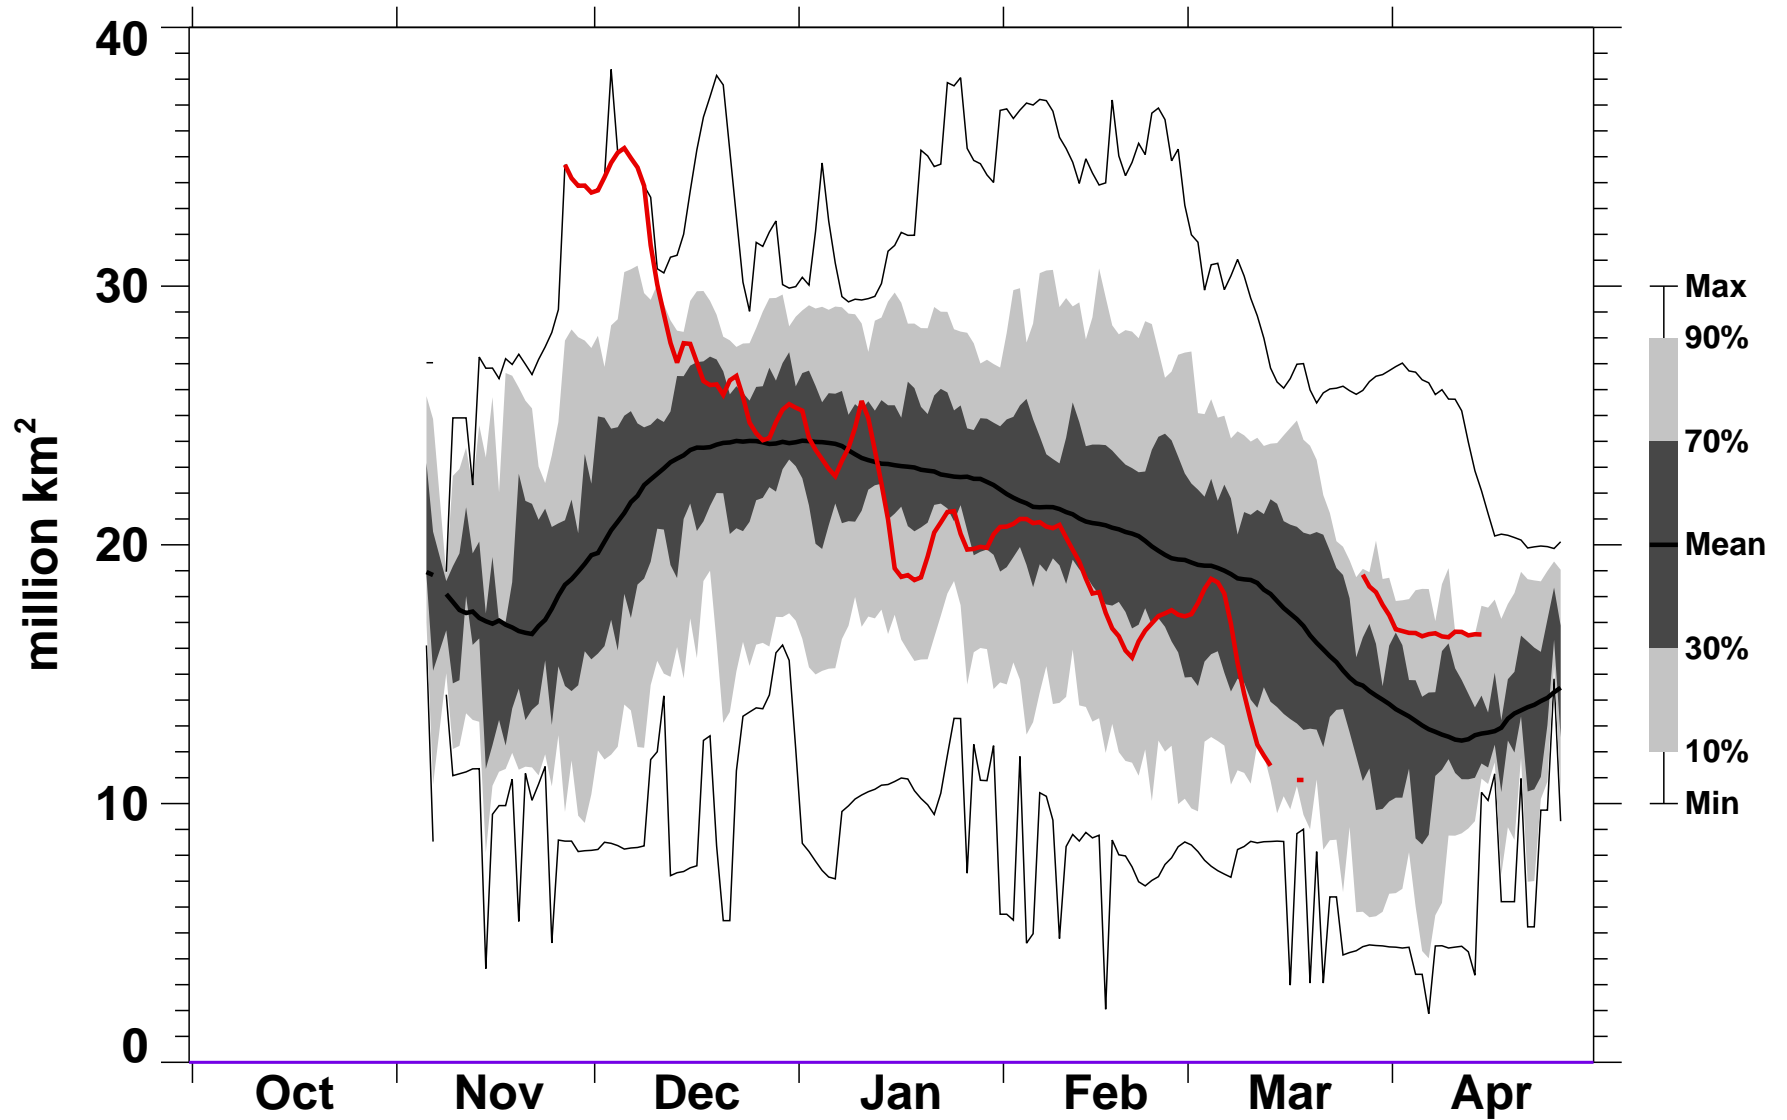

NH Vortex Area 460 K MERRA

1978/1979-2011/2012

2002/2003

P. Newman (NASA), E. Nash (SSAI), S. Pawson (NASA)

5-day smoother applied