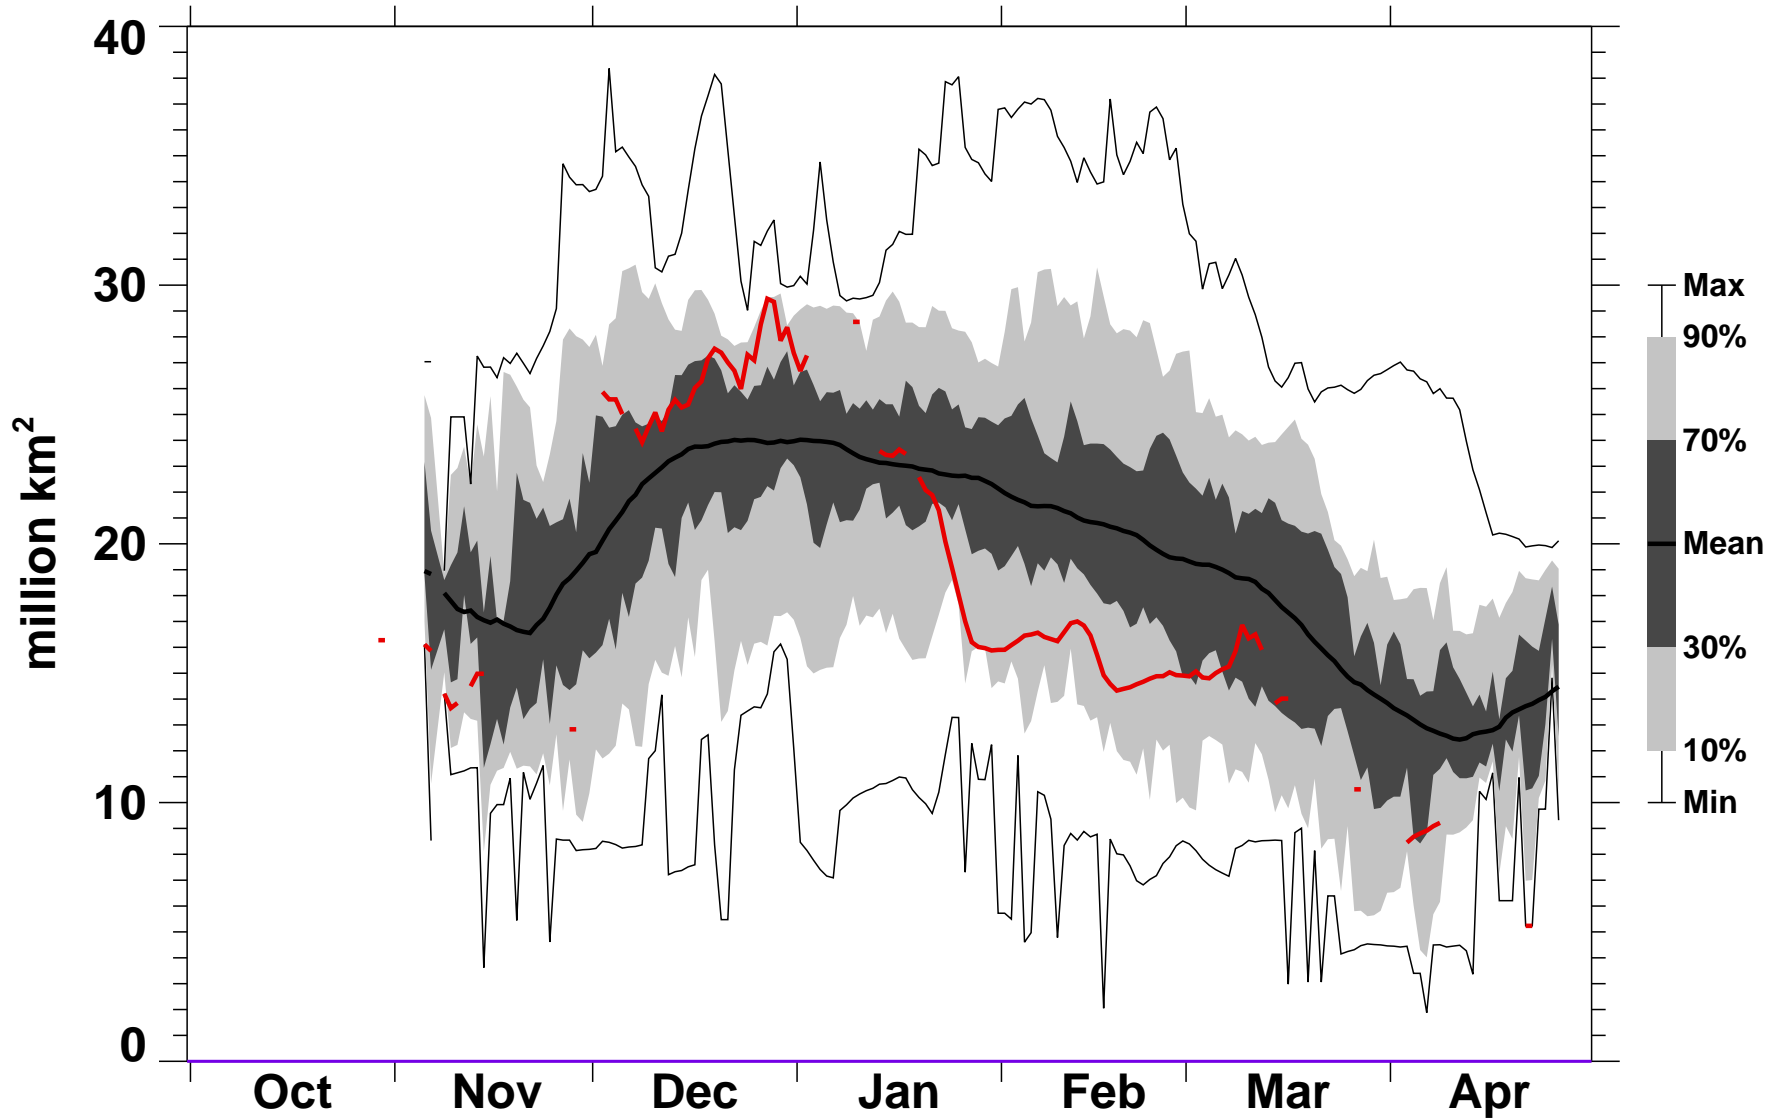

# NH Vortex Area 460 K MERRA

1978/1979-2011/2012

2001/2002

P. Newman (NASA), E. Nash (SSAI), S. Pawson (NASA)

5-day smoother applied