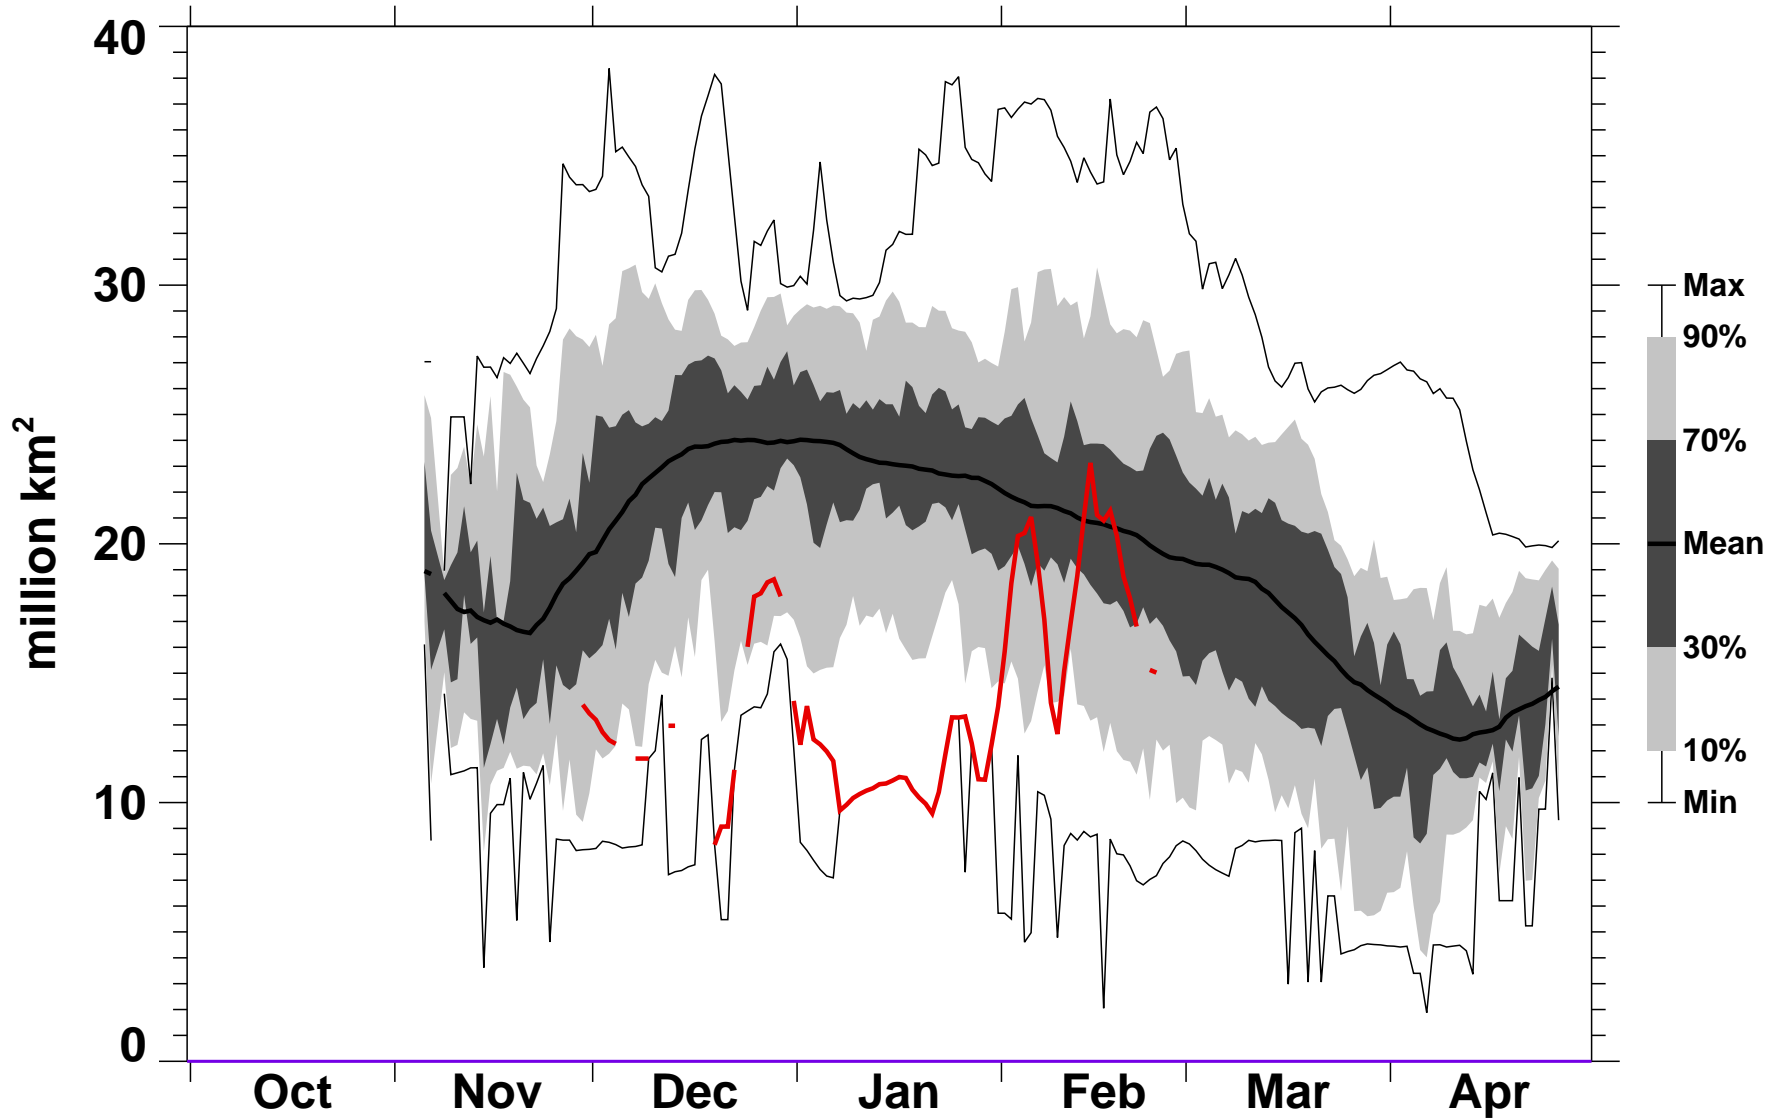

# NH Vortex Area 460 K MERRA

1978/1979-2011/2012

2000/2001

P. Newman (NASA), E. Nash (SSAI), S. Pawson (NASA)

5-day smoother applied