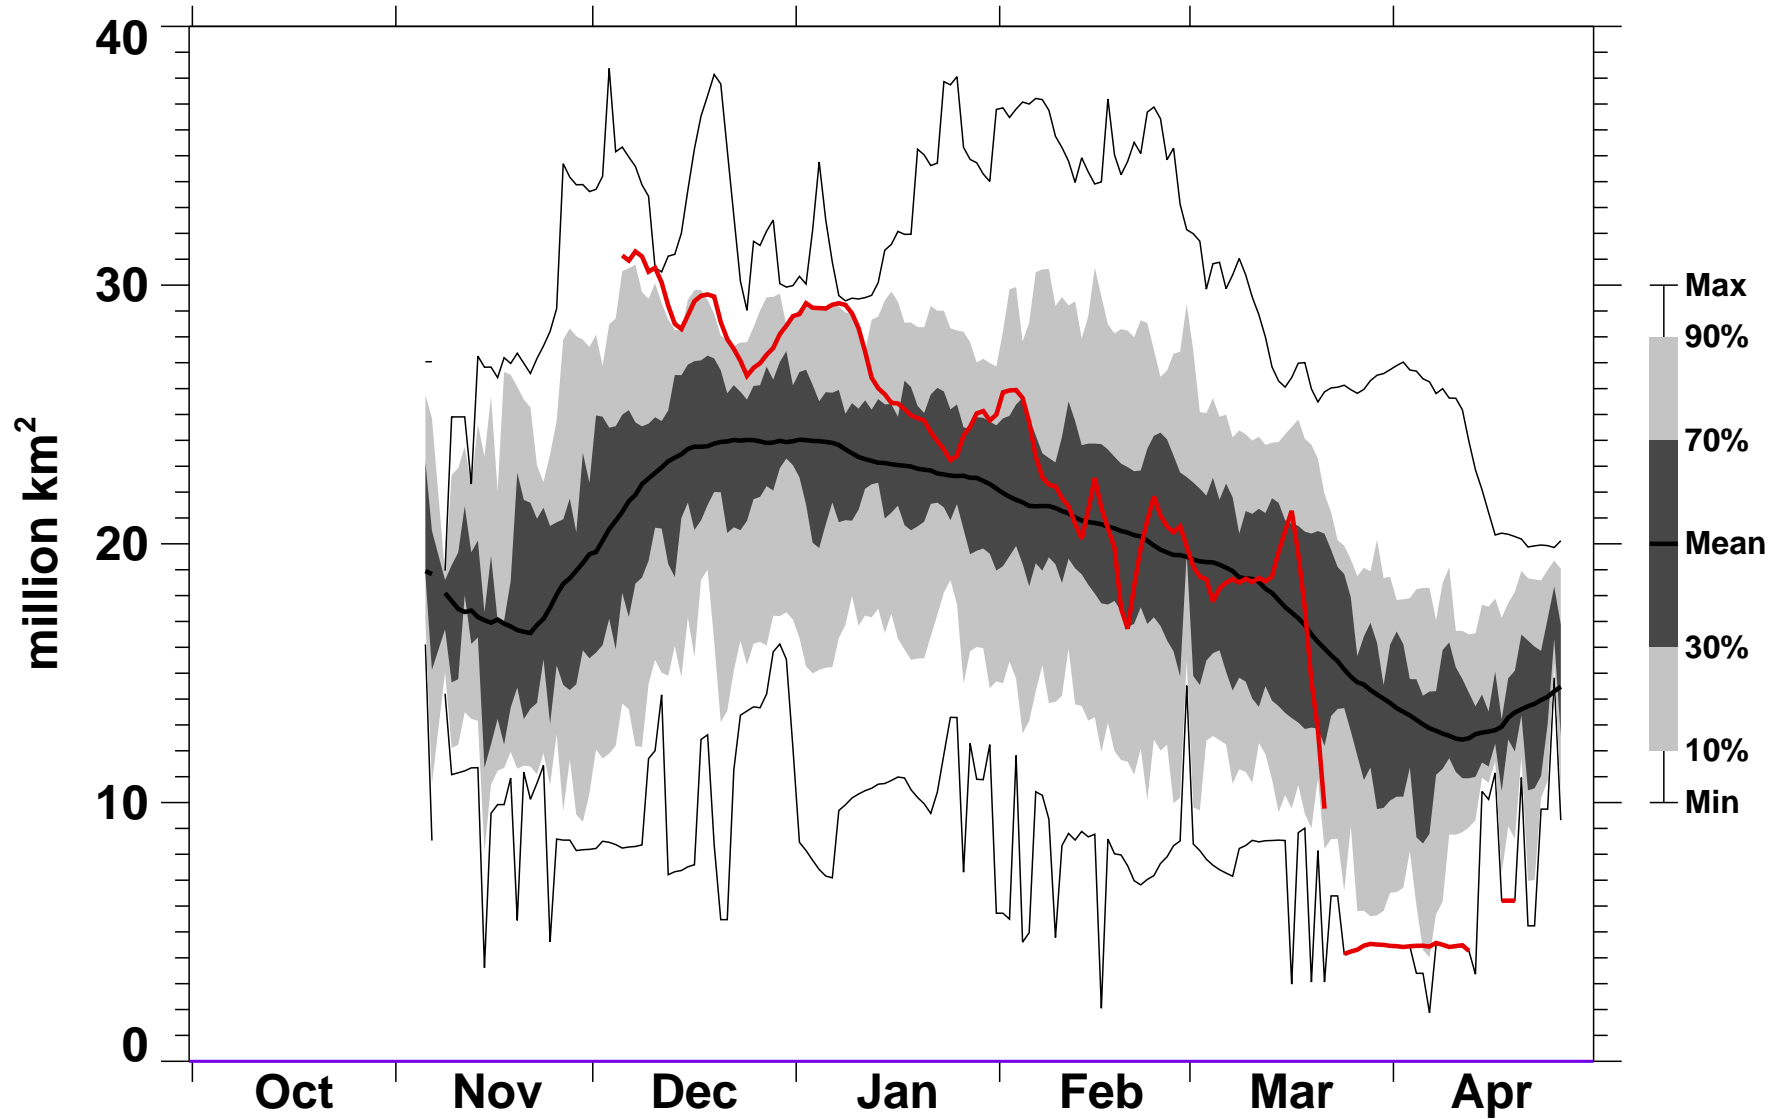

# NH Vortex Area 460 K MERRA

1978/1979-2011/2012

1999/2000

P. Newman (NASA), E. Nash (SSAI), S. Pawson (NASA)

5-day smoother applied