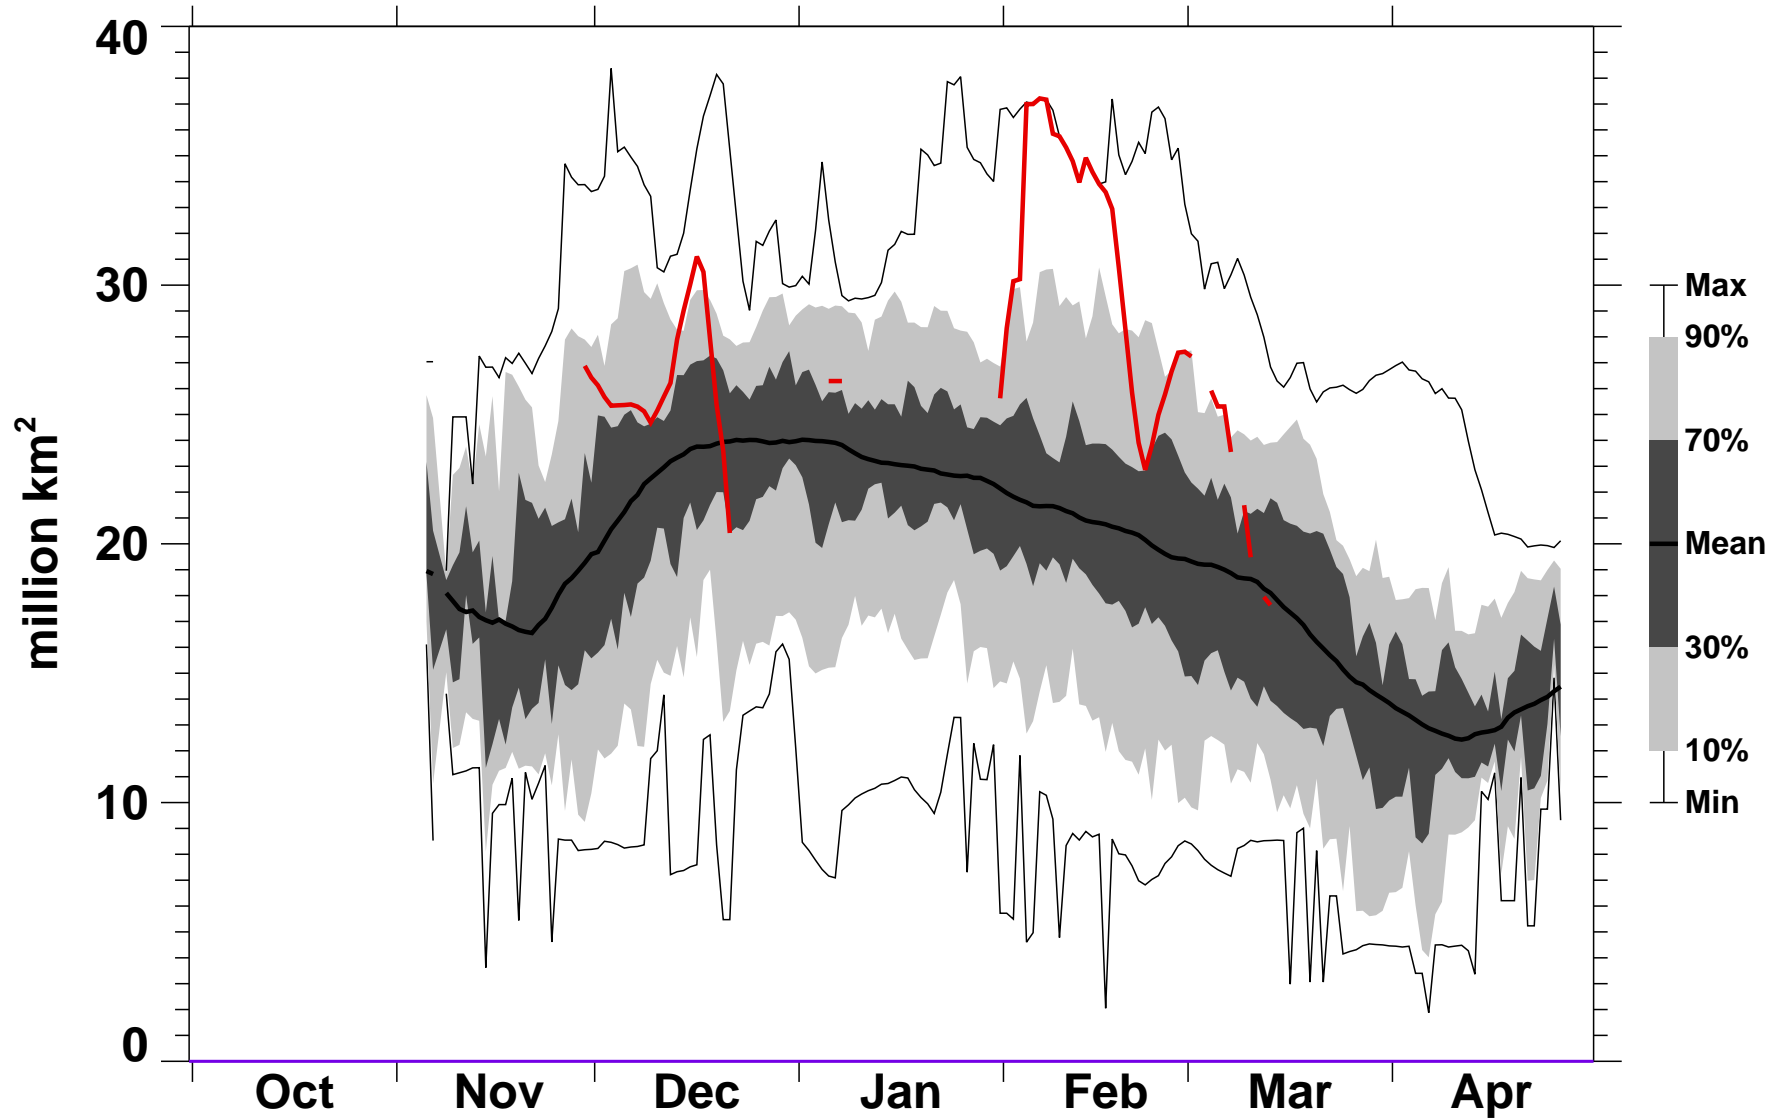

# NH Vortex Area 460 K MERRA

1978/1979-2011/2012

1998/1999

P. Newman (NASA), E. Nash (SSAI), S. Pawson (NASA)

5-day smoother applied