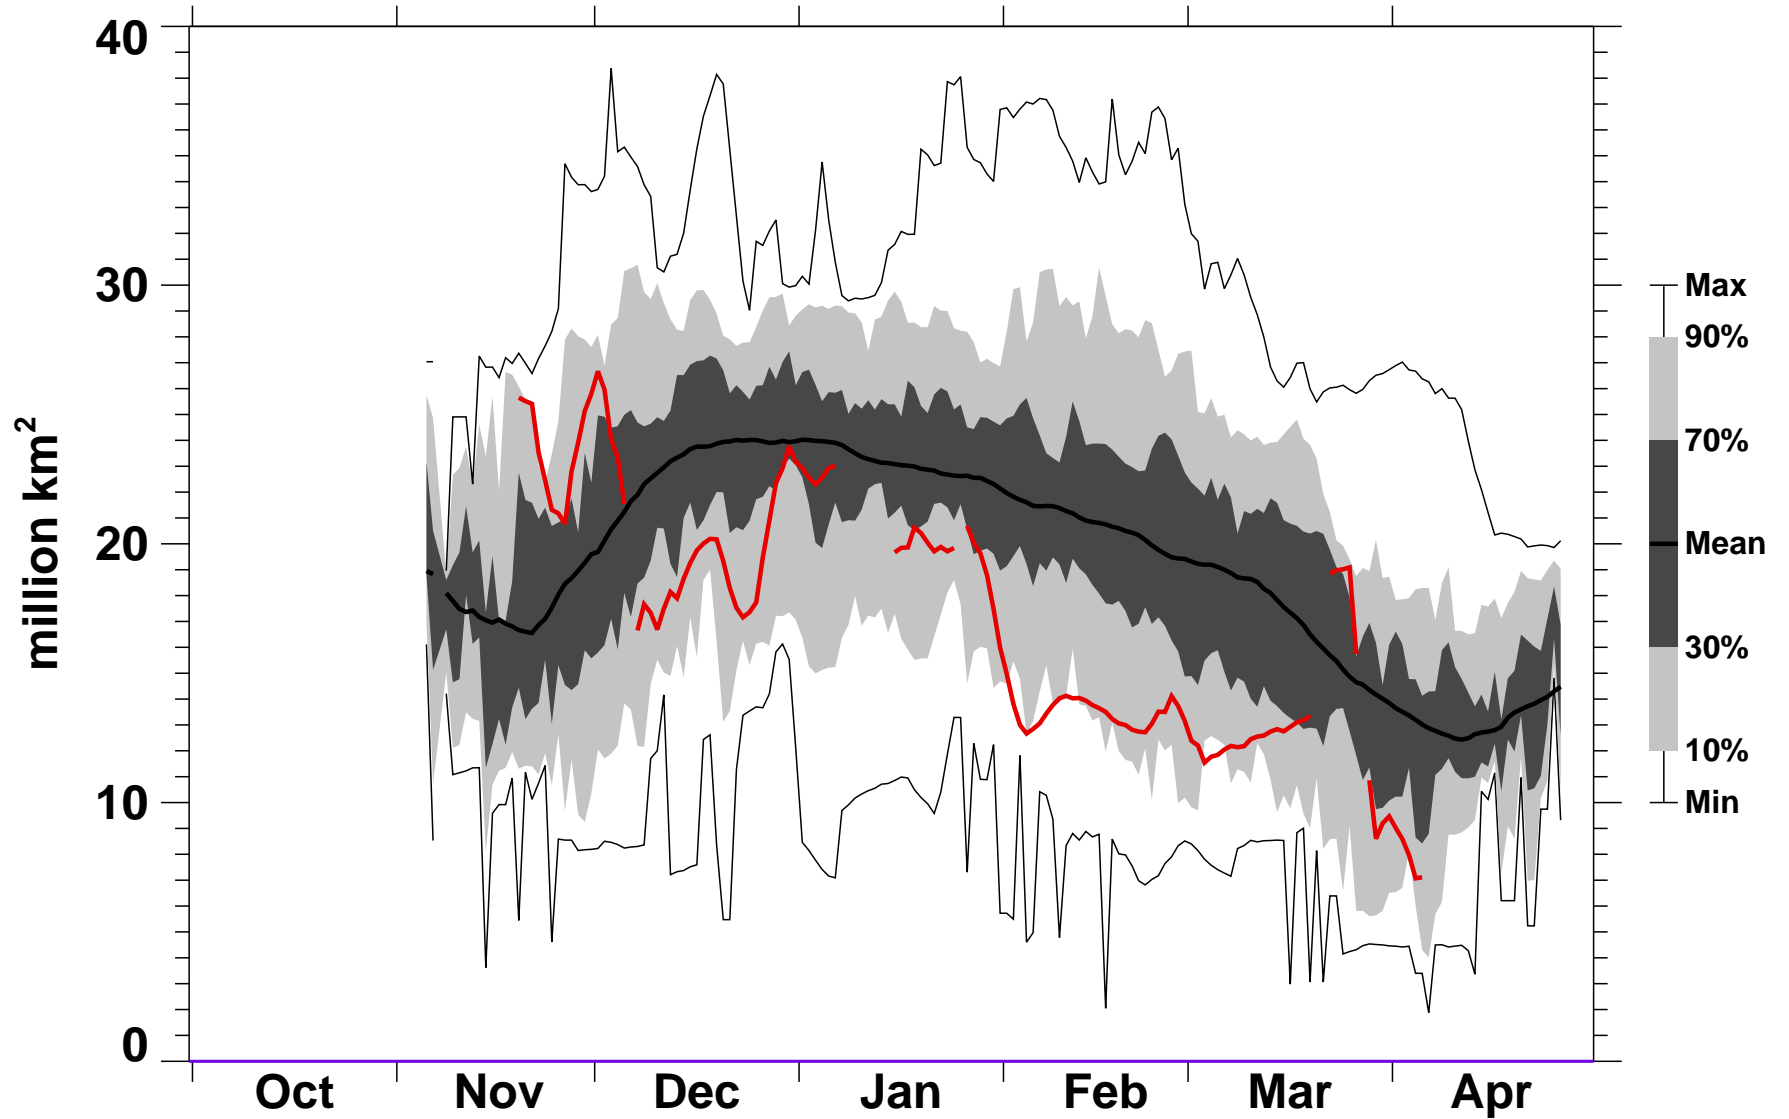

# NH Vortex Area 460 K MERRA

1978/1979-2011/2012

1997/1998

P. Newman (NASA), E. Nash (SSAI), S. Pawson (NASA)

5-day smoother applied