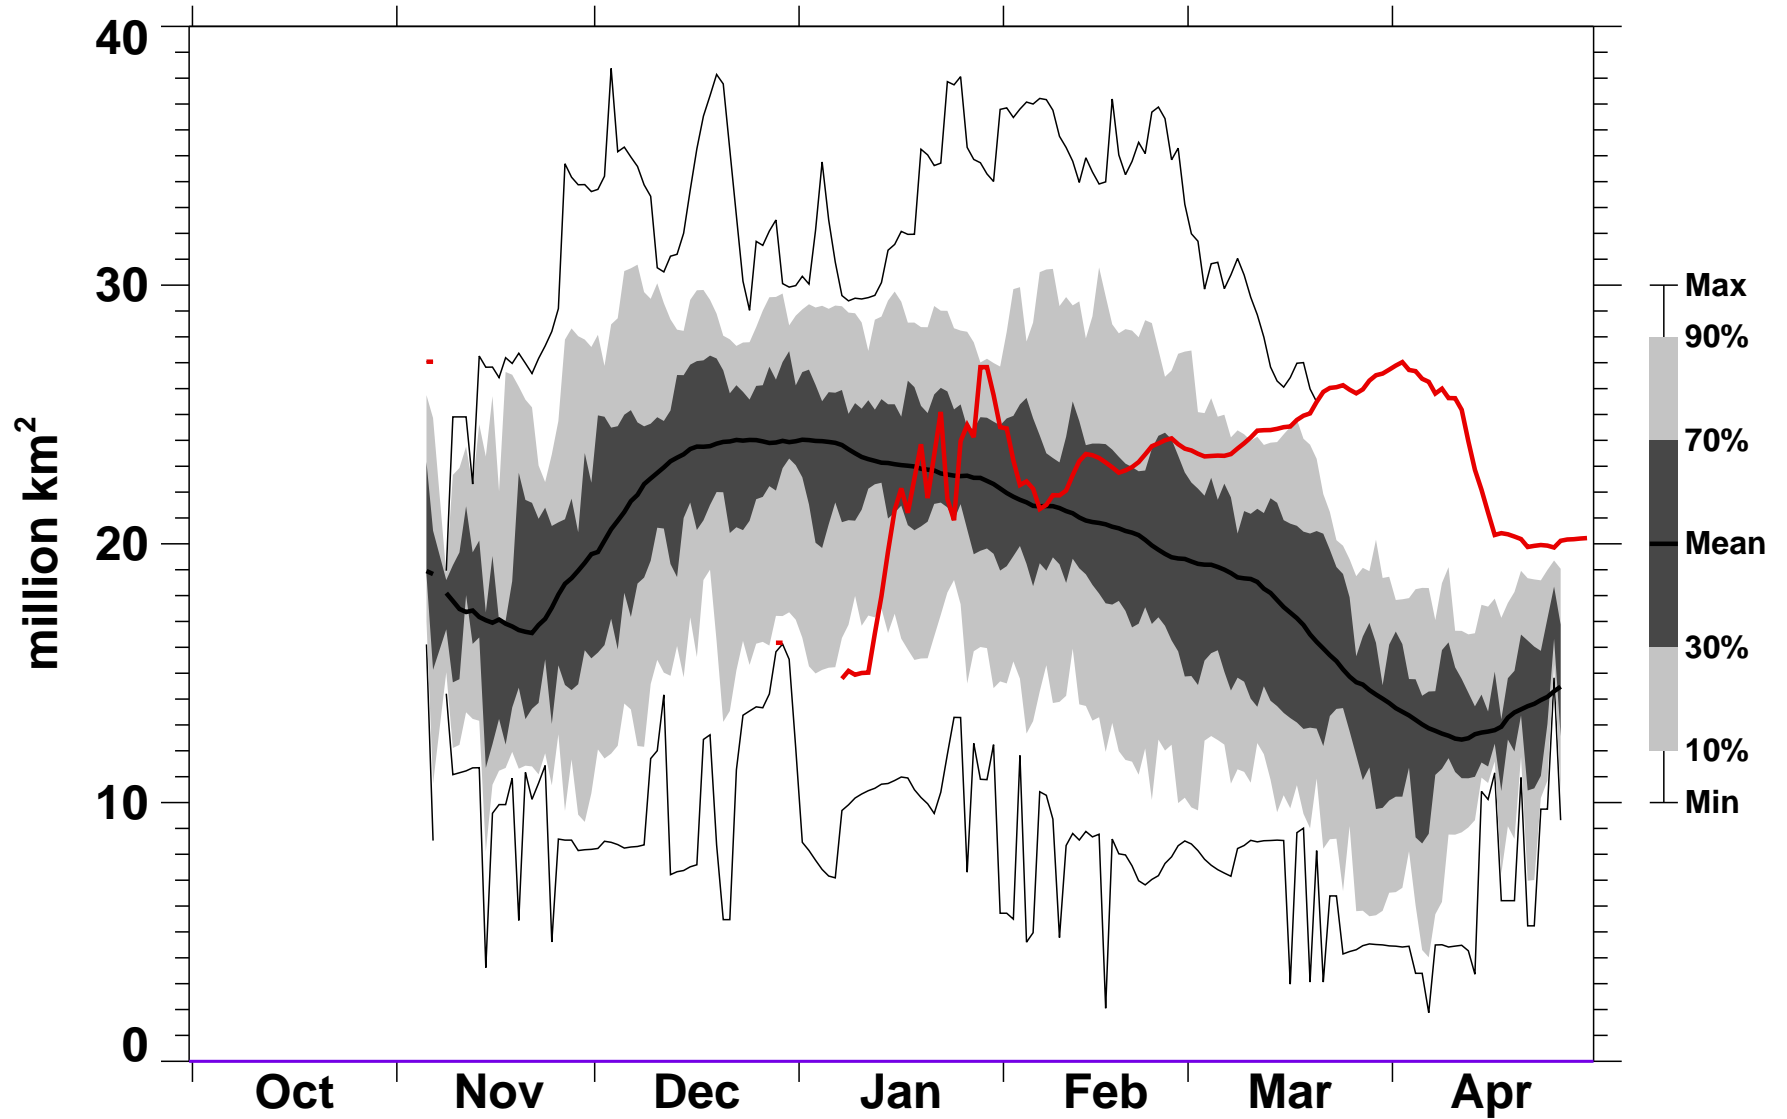

# NH Vortex Area 460 K MERRA

1978/1979-2011/2012

1996/1997

P. Newman (NASA), E. Nash (SSAI), S. Pawson (NASA)

5-day smoother applied