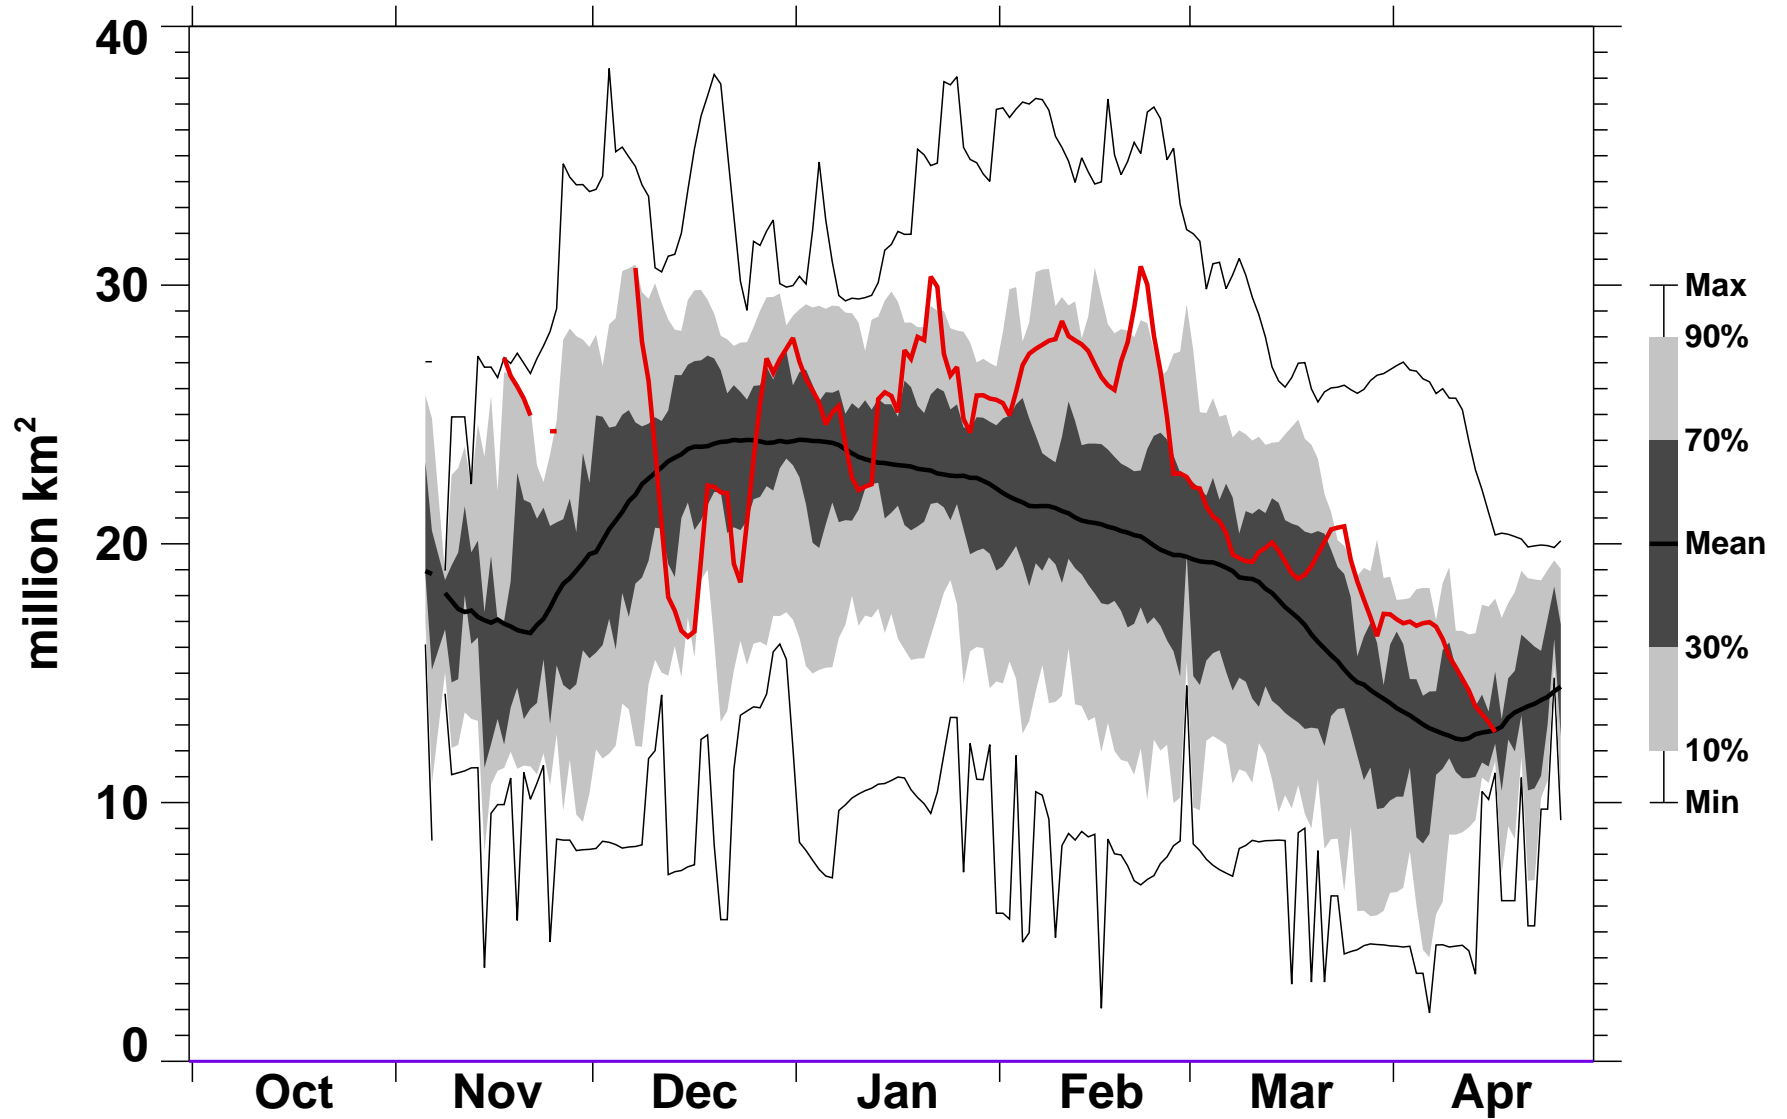

NH Vortex Area 460 K MERRA

1978/1979-2011/2012

1995/1996

P. Newman (NASA), E. Nash (SSAI), S. Pawson (NASA)

5-day smoother applied