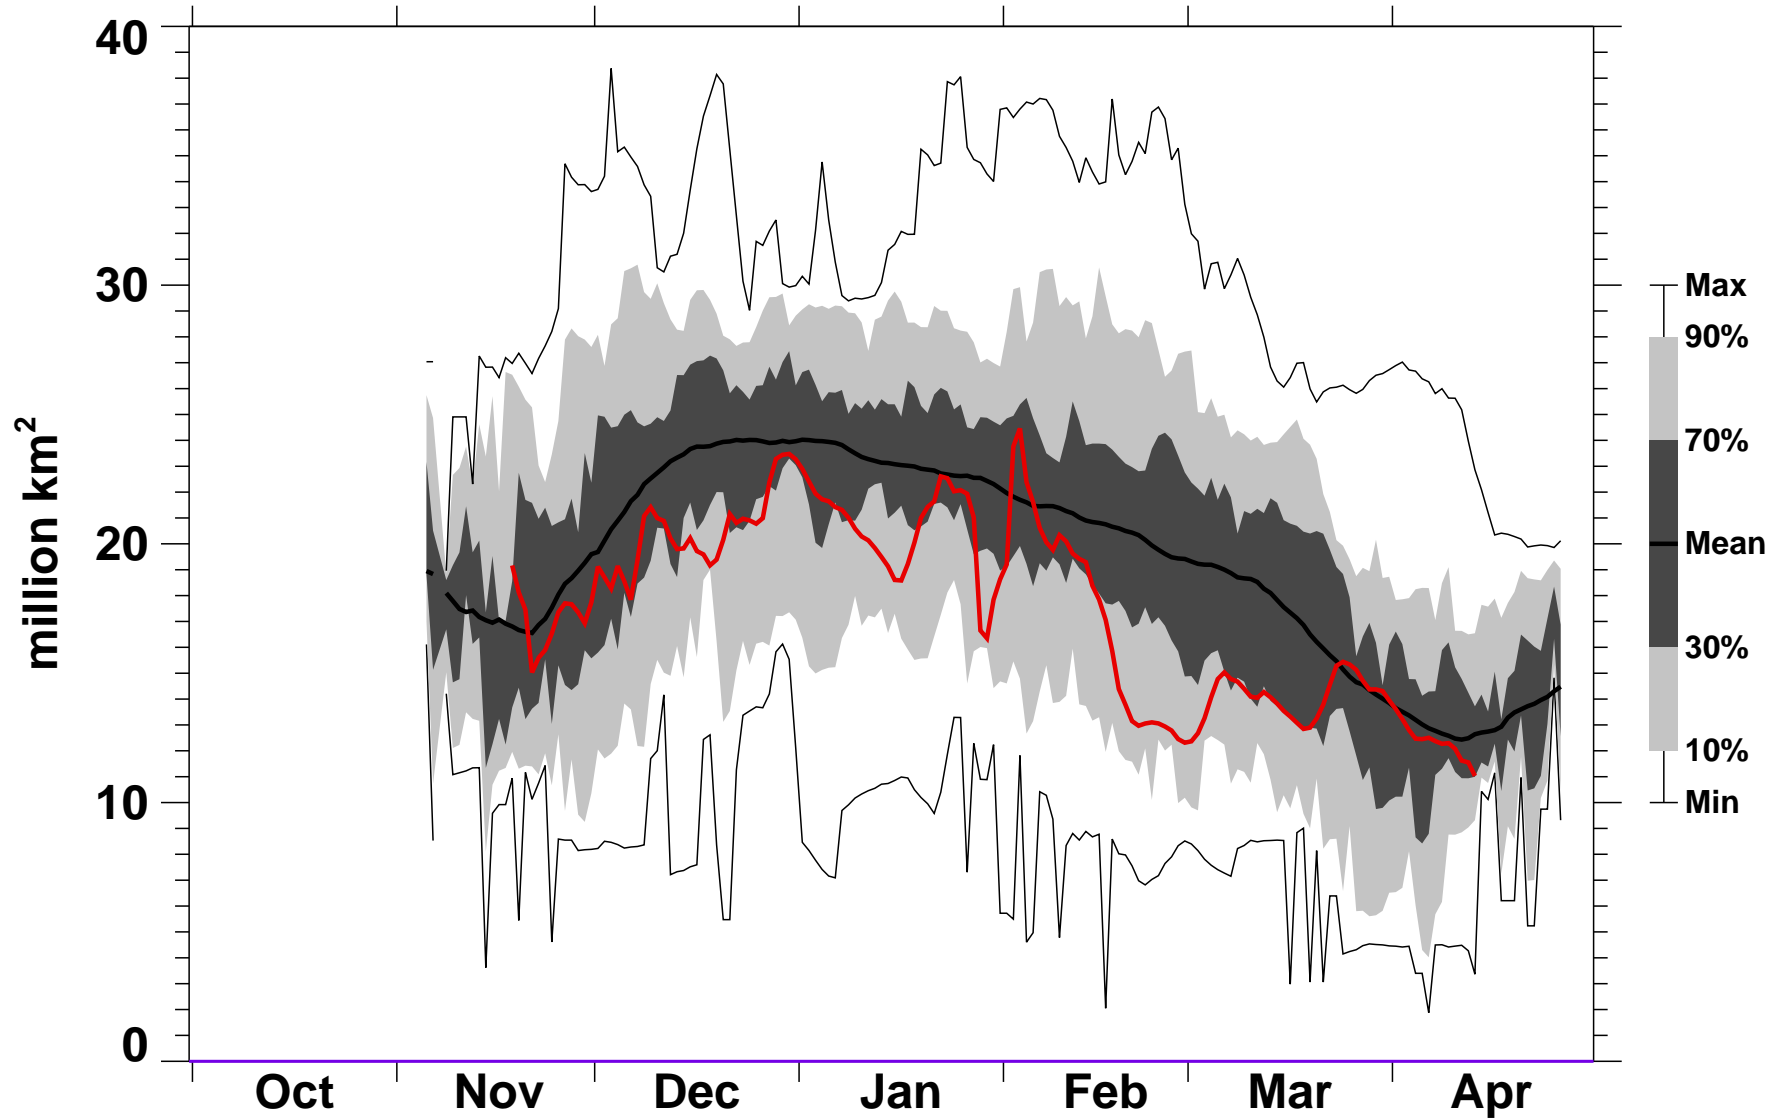

# NH Vortex Area 460 K MERRA

1978/1979-2011/2012

1994/1995

P. Newman (NASA), E. Nash (SSAI), S. Pawson (NASA)

5-day smoother applied