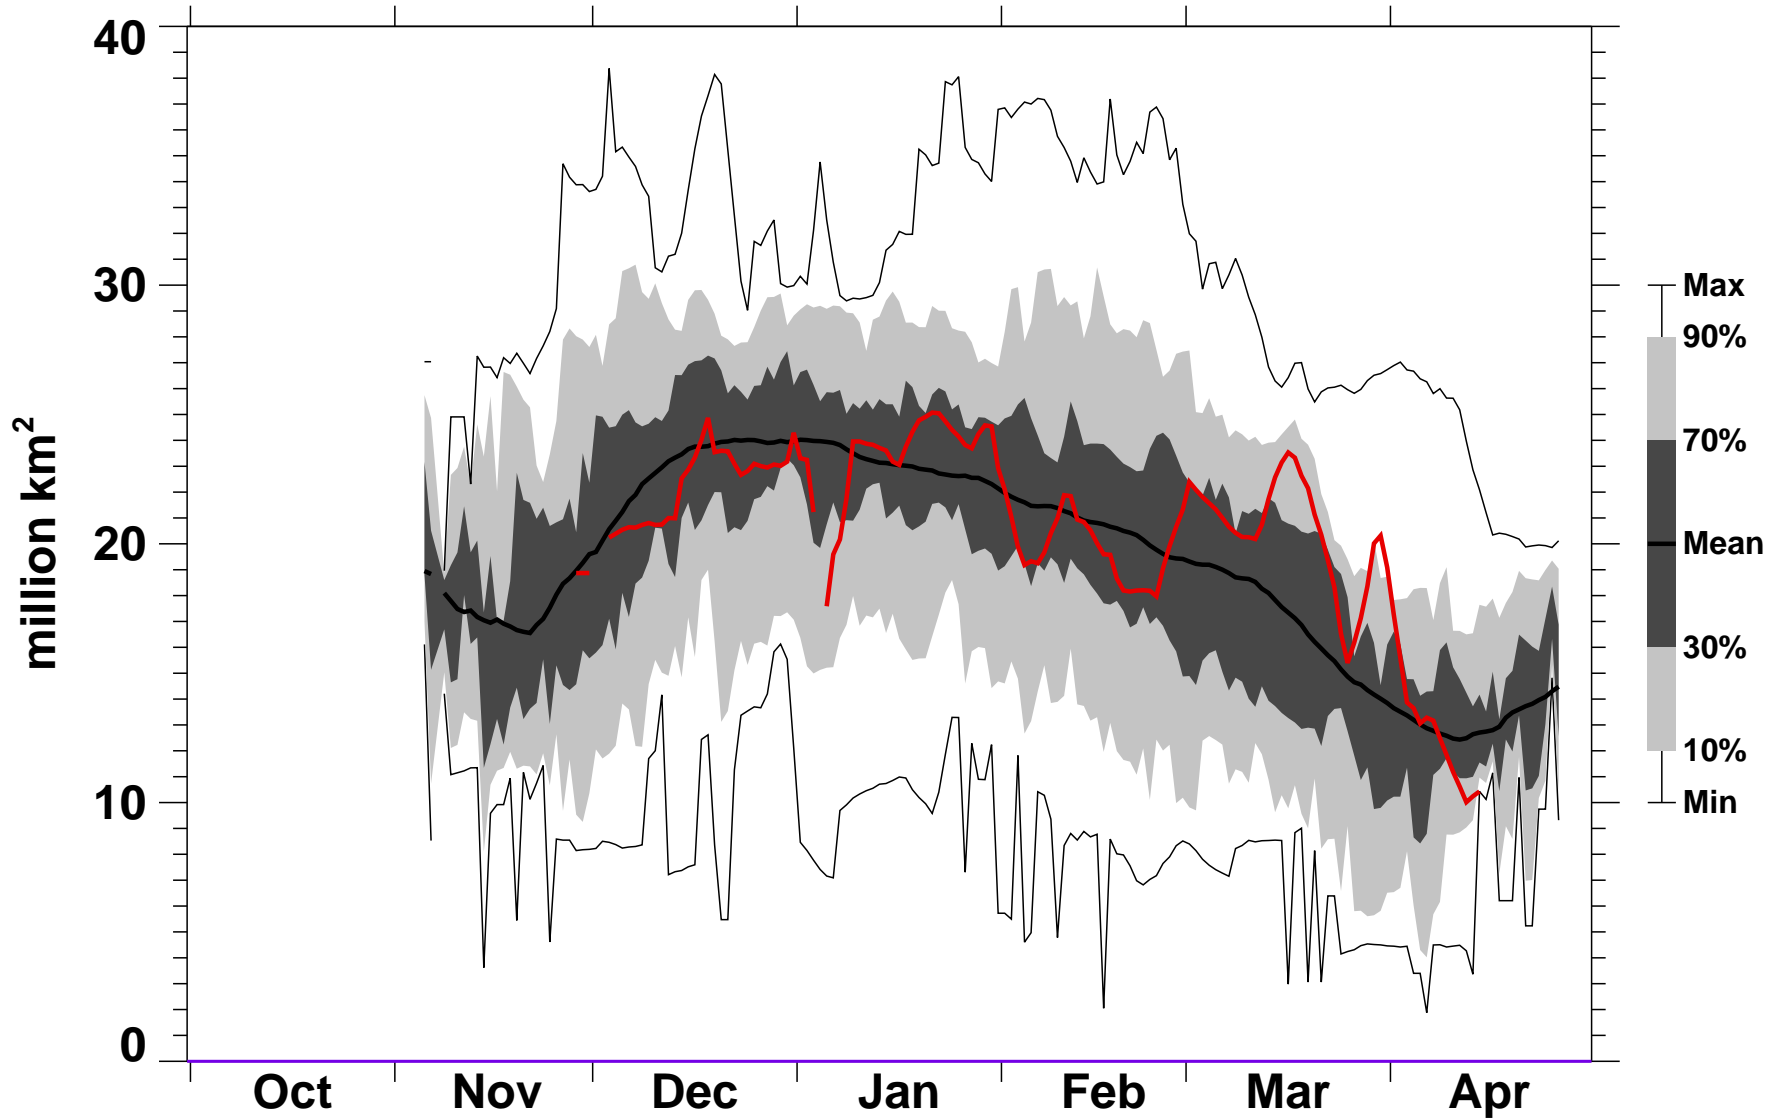

# NH Vortex Area 460 K MERRA

1978/1979-2011/2012

1993/1994

P. Newman (NASA), E. Nash (SSAI), S. Pawson (NASA)

5-day smoother applied