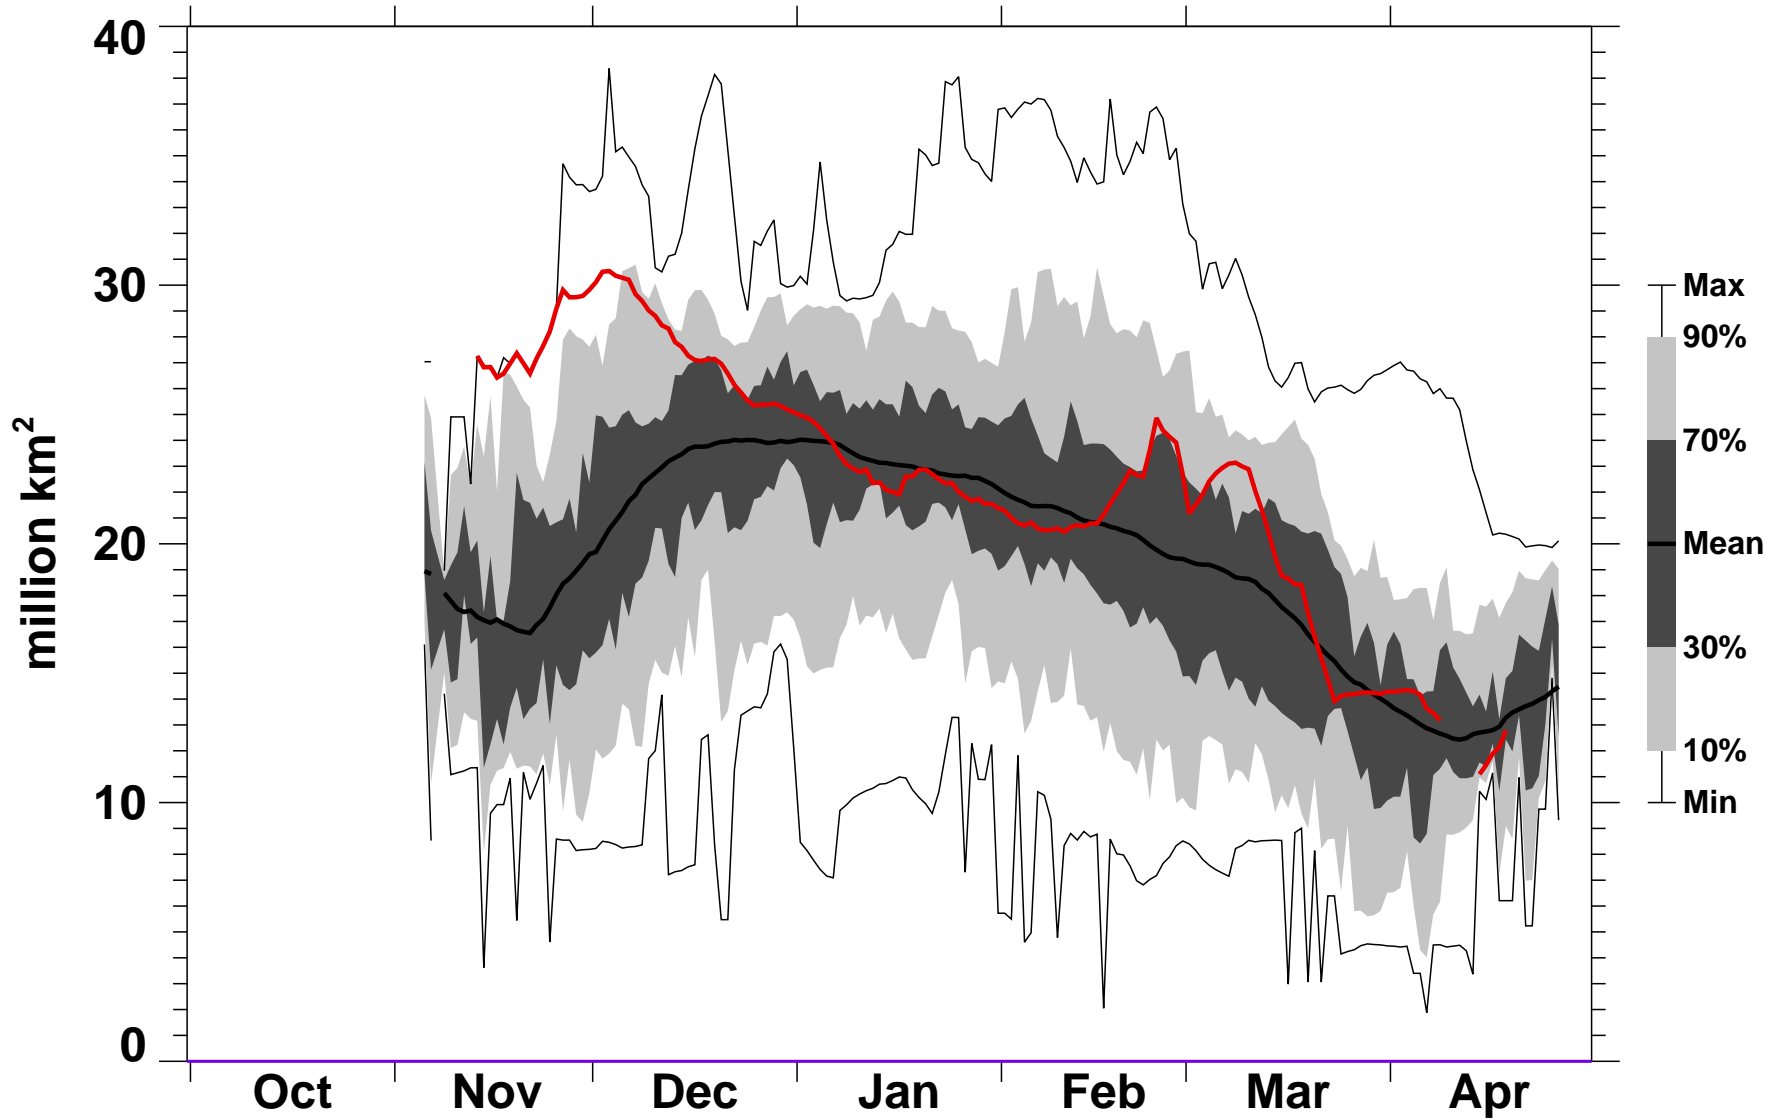

NH Vortex Area 460 K MERRA

1978/1979-2011/2012

1992/1993

P. Newman (NASA), E. Nash (SSAI), S. Pawson (NASA)

5-day smoother applied