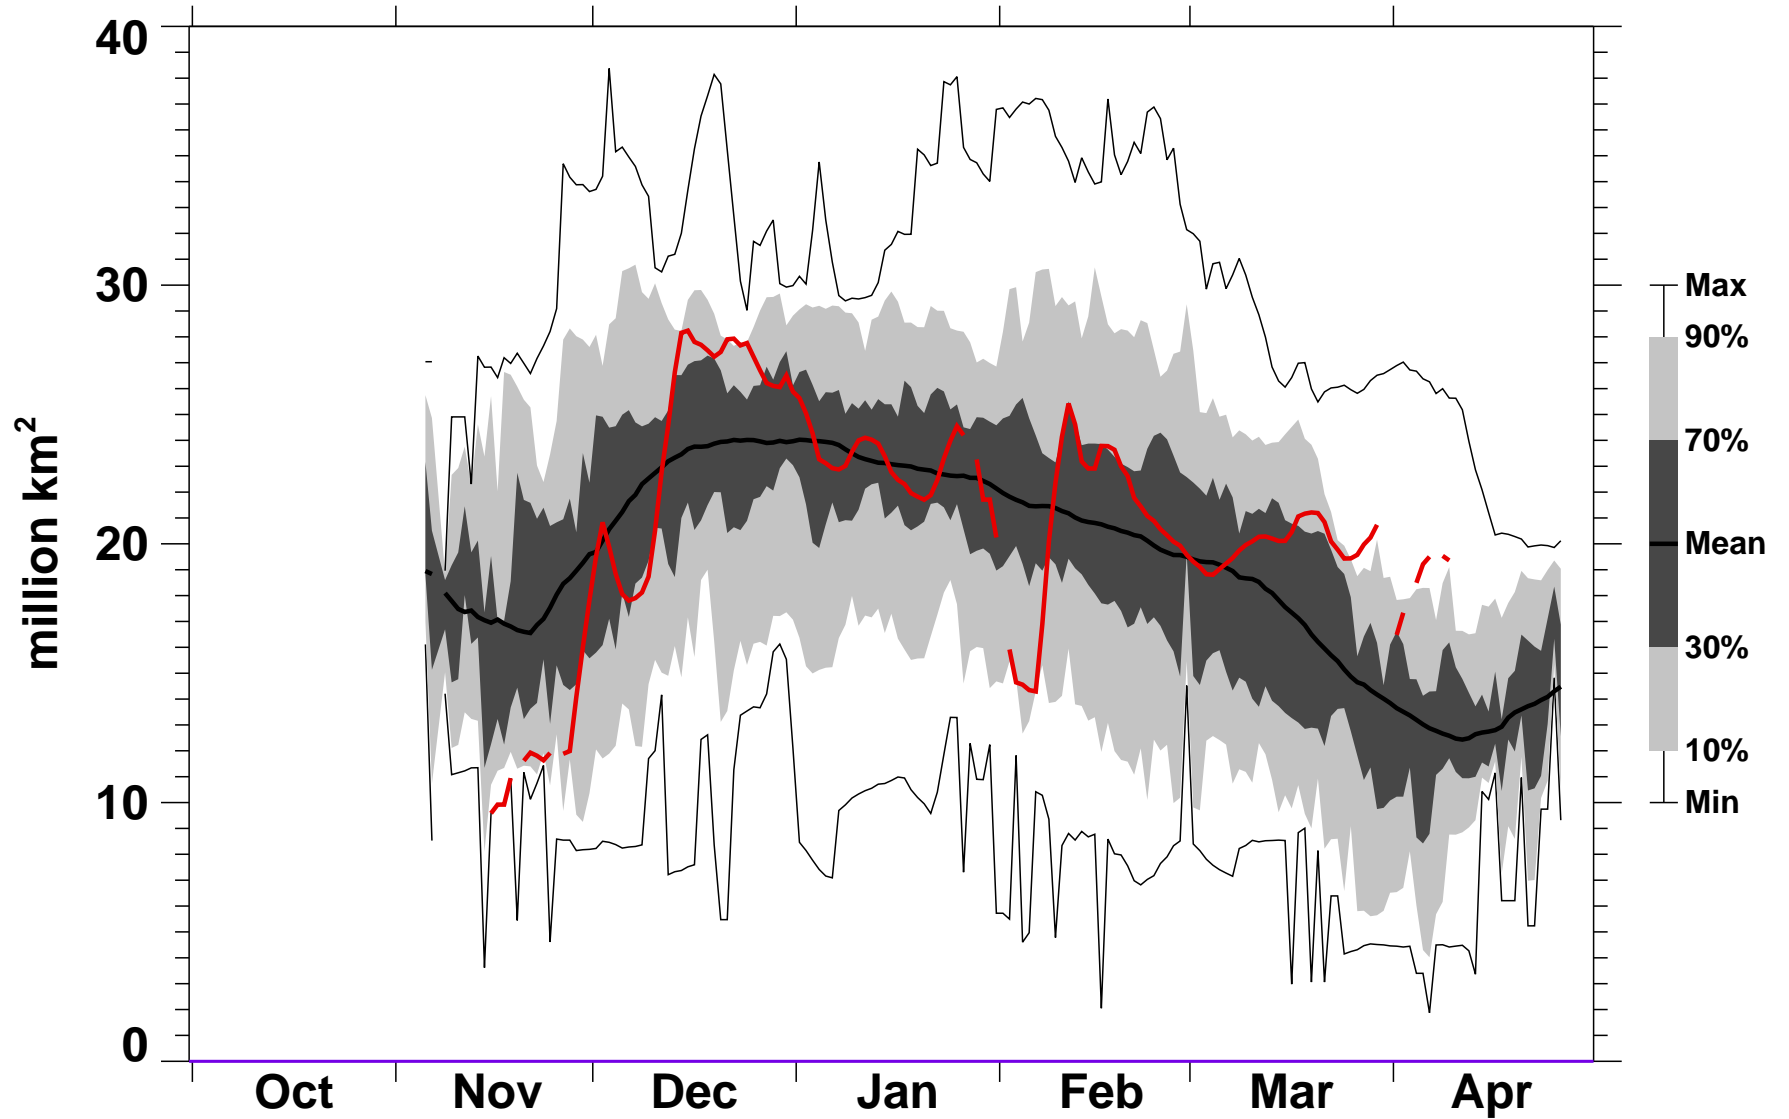

NH Vortex Area 460 K MERRA

1978/1979-2011/2012

1991/1992

P. Newman (NASA), E. Nash (SSAI), S. Pawson (NASA)

5-day smoother applied