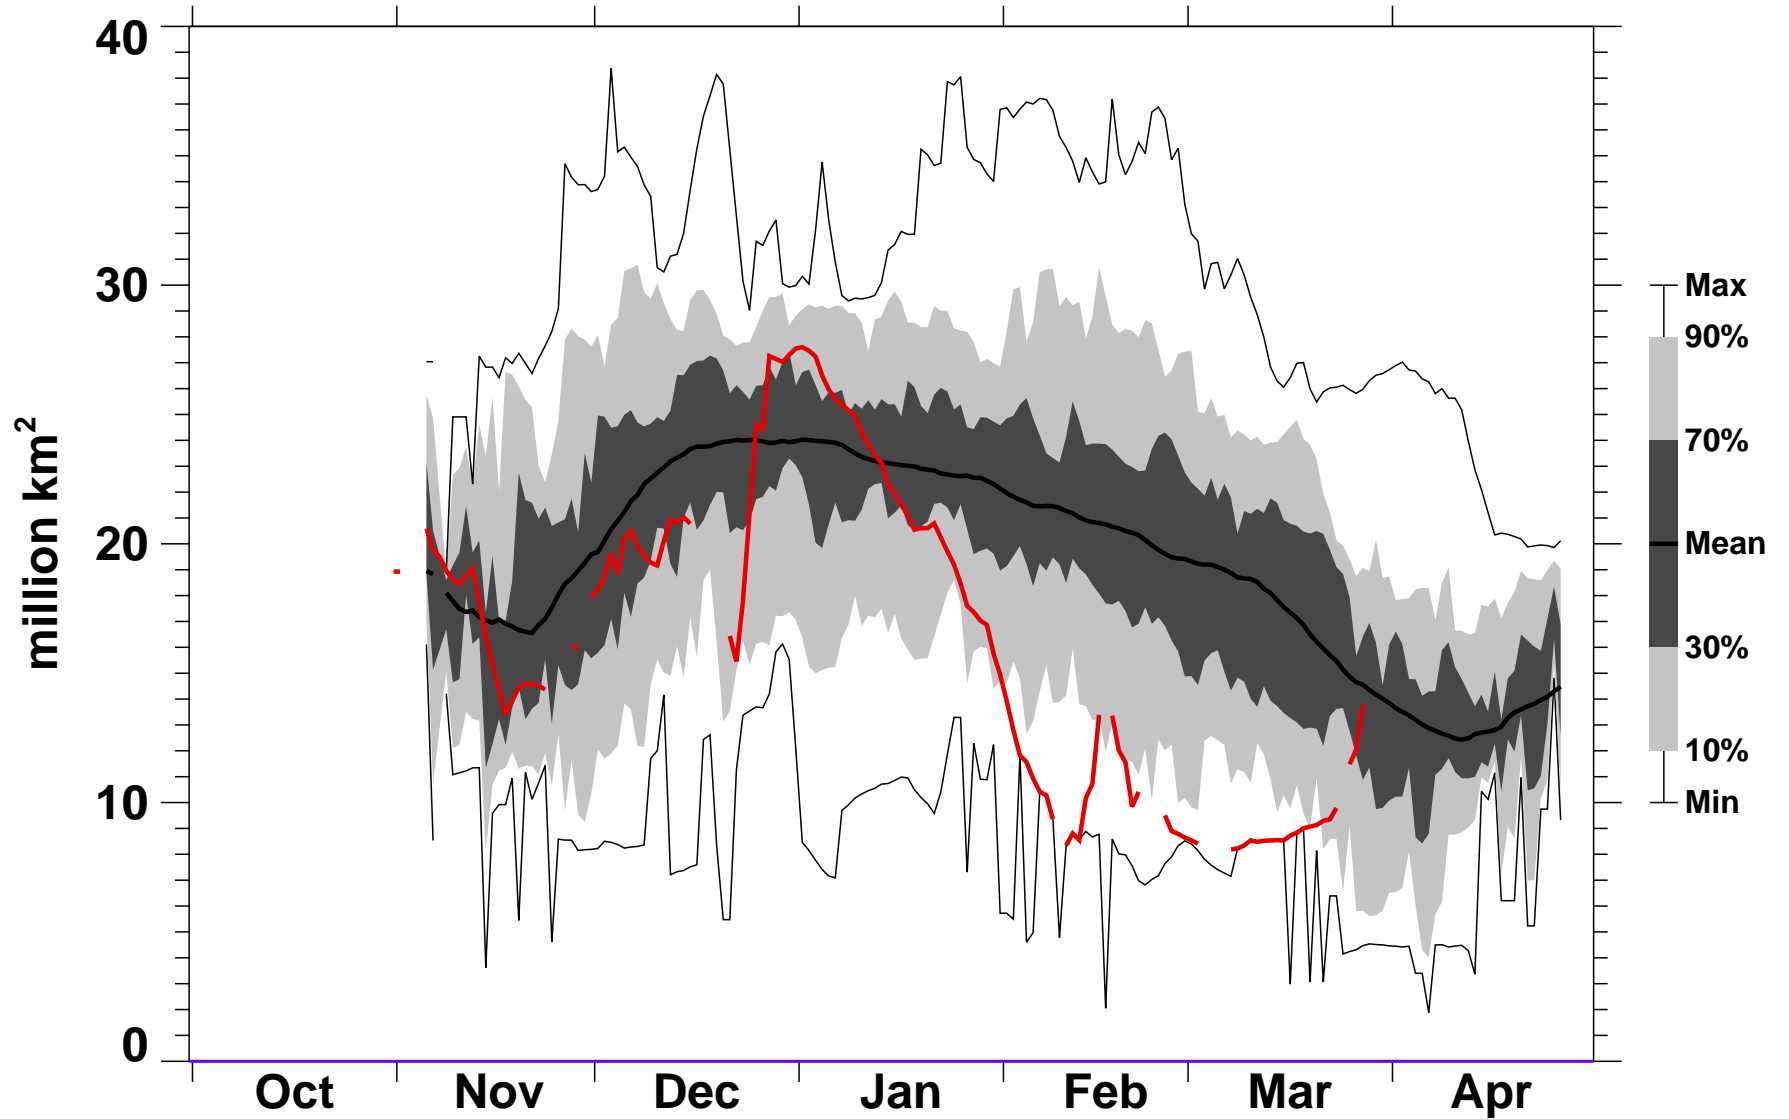

NH Vortex Area 460 K MERRA

1978/1979-2011/2012

1990/1991

P. Newman (NASA), E. Nash (SSAI), S. Pawson (NASA)

5-day smoother applied