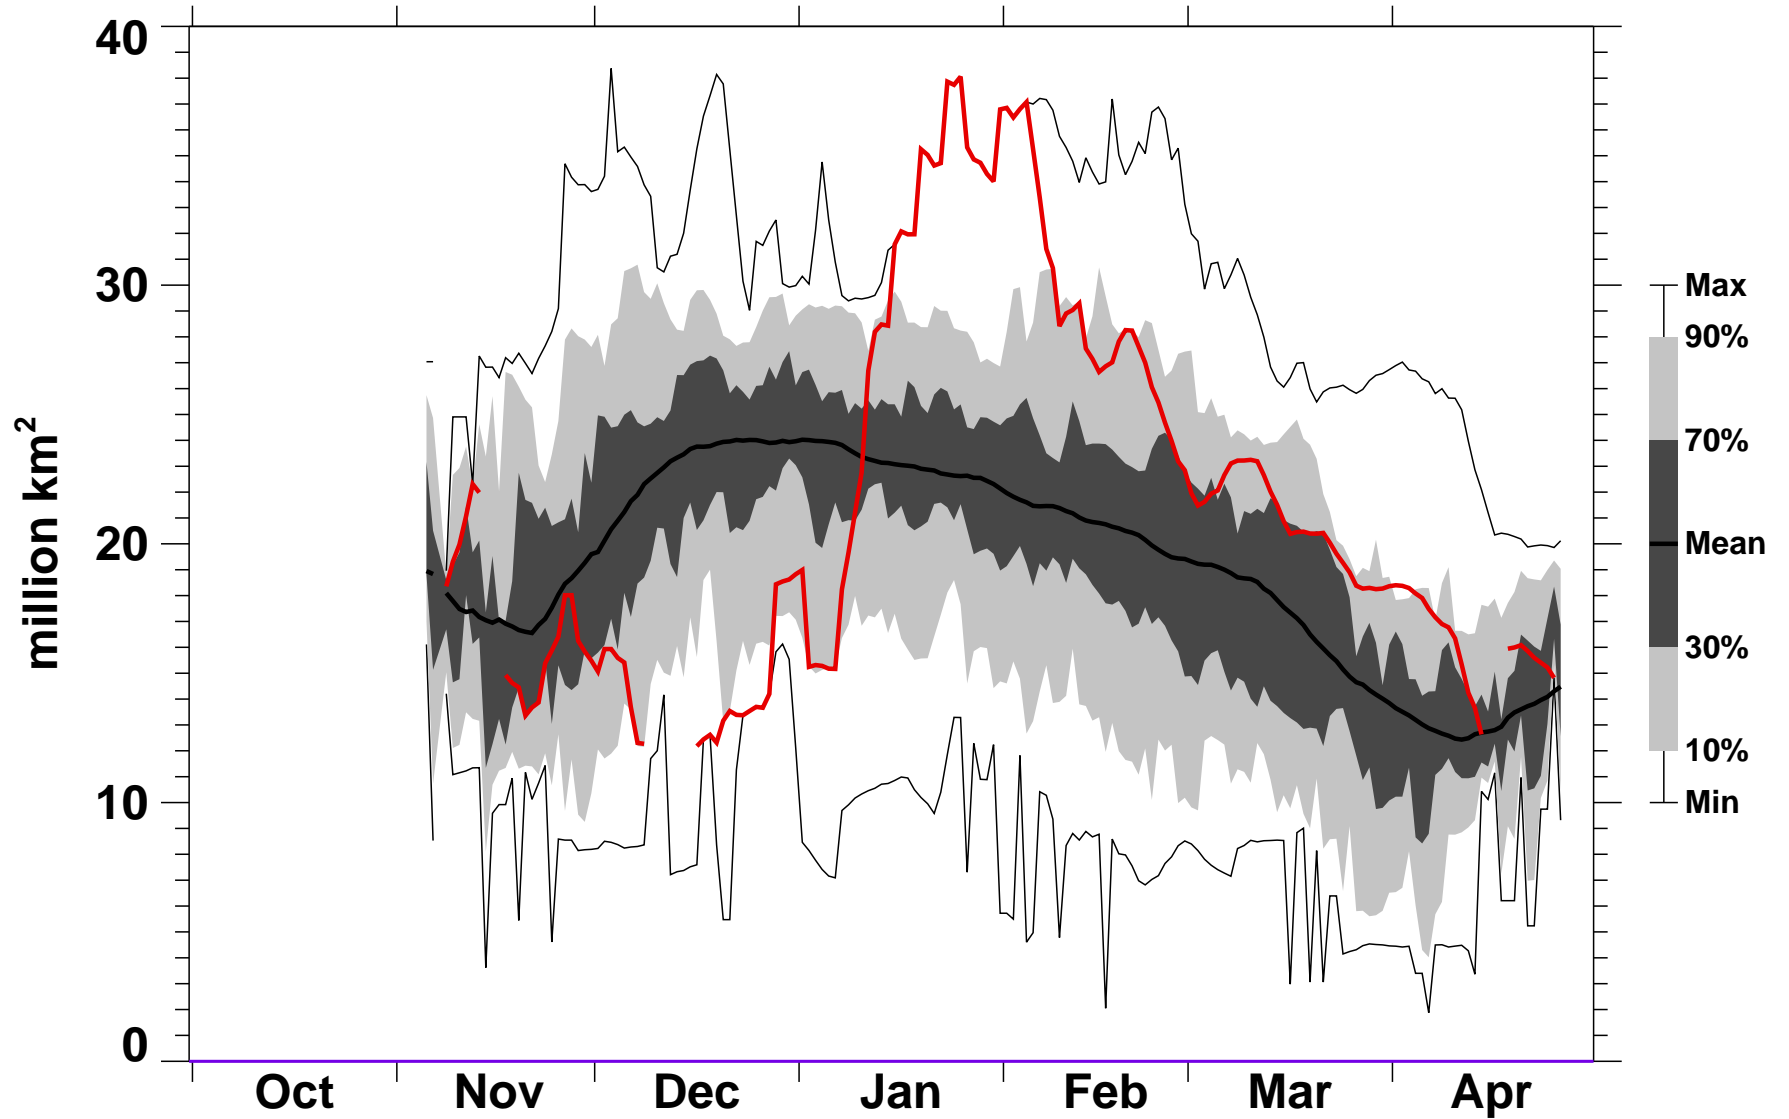

NH Vortex Area 460 K MERRA

1978/1979-2011/2012

1989/1990

P. Newman (NASA), E. Nash (SSAI), S. Pawson (NASA)

5-day smoother applied