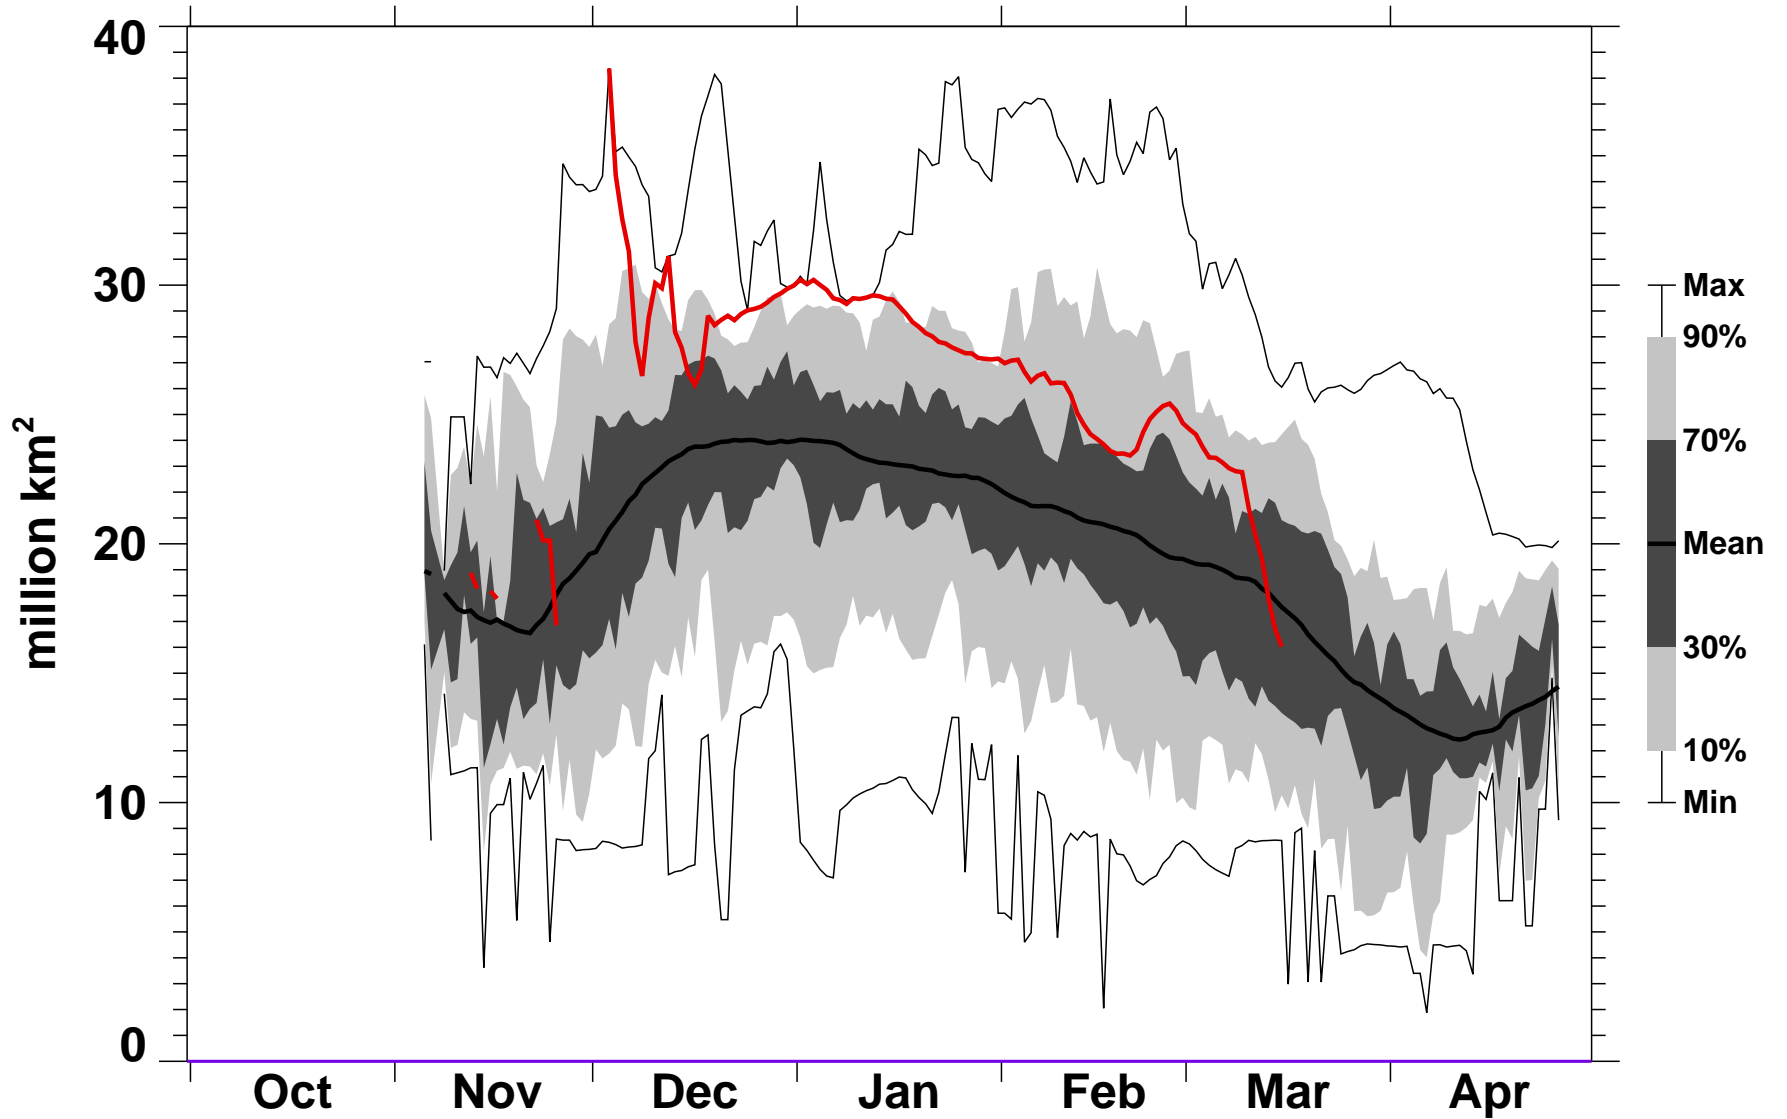

NH Vortex Area 460 K MERRA

1978/1979-2011/2012

1988/1989

P. Newman (NASA), E. Nash (SSAI), S. Pawson (NASA)

5-day smoother applied