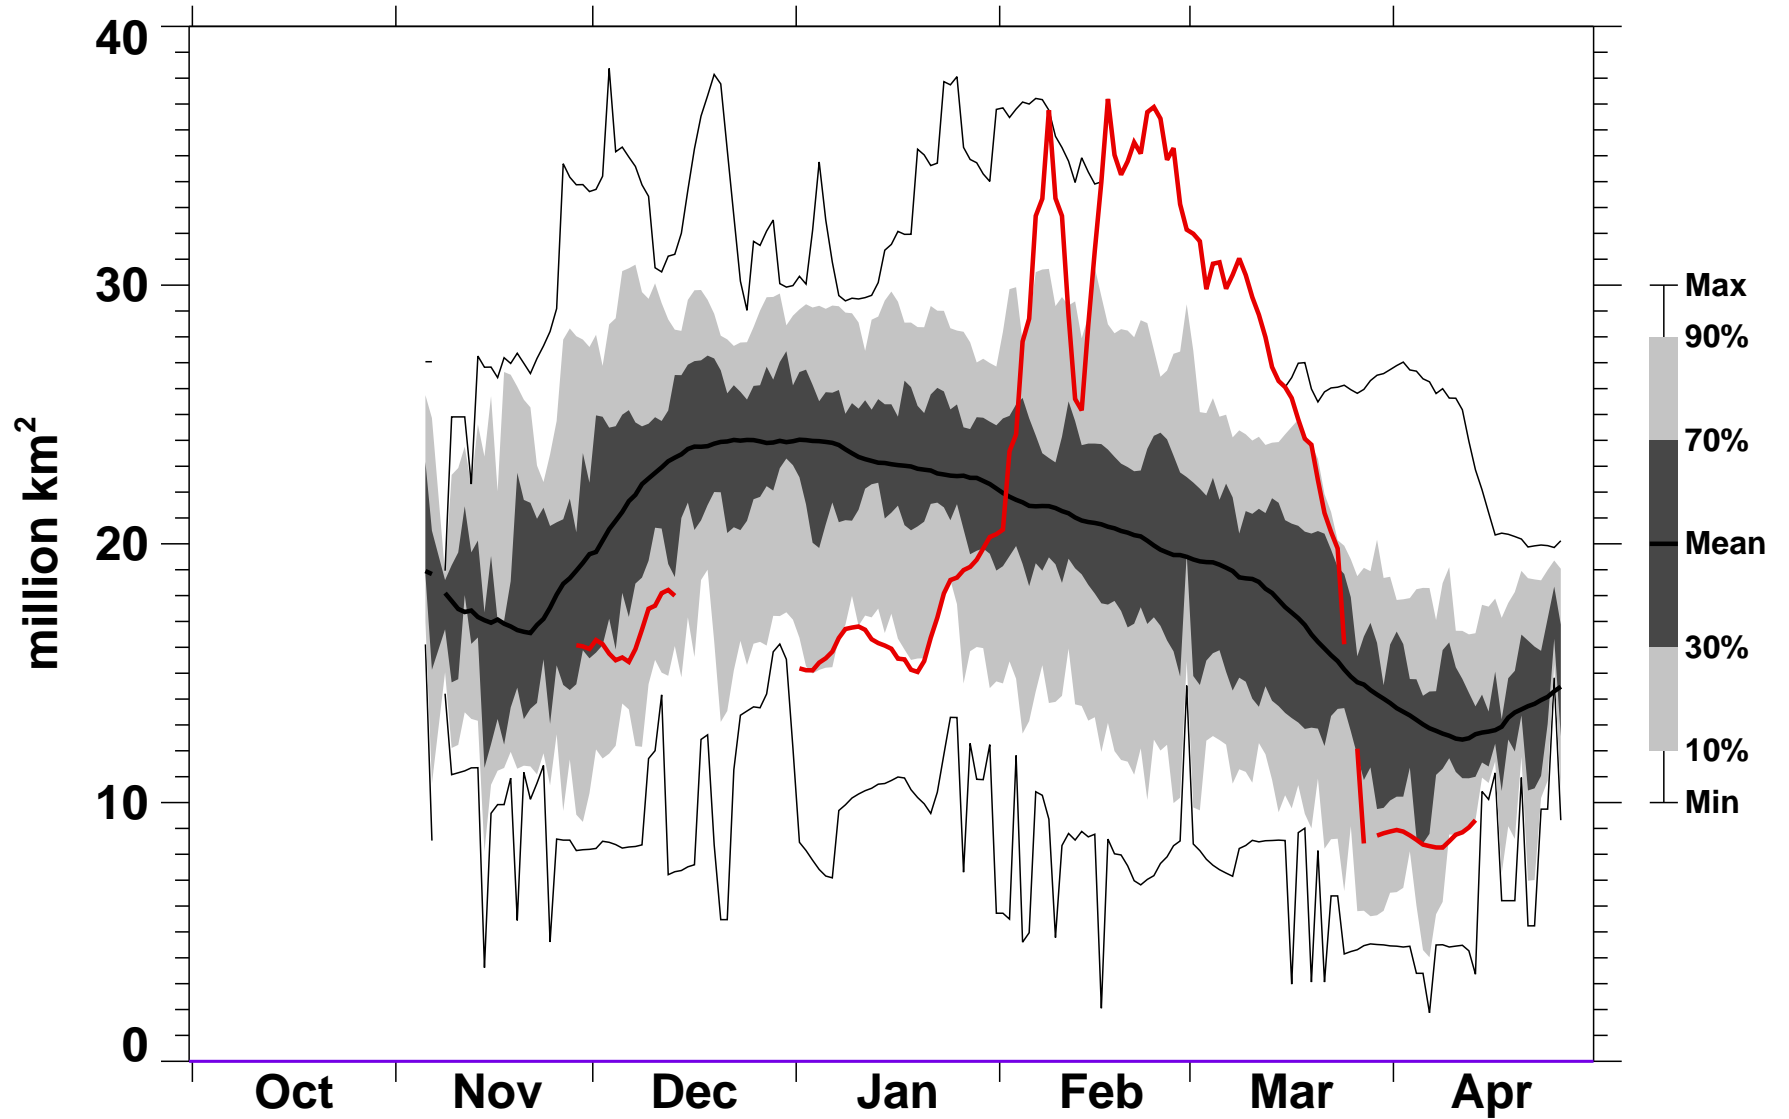

NH Vortex Area 460 K MERRA

1978/1979-2011/2012

1987/1988

P. Newman (NASA), E. Nash (SSAI), S. Pawson (NASA)

5-day smoother applied