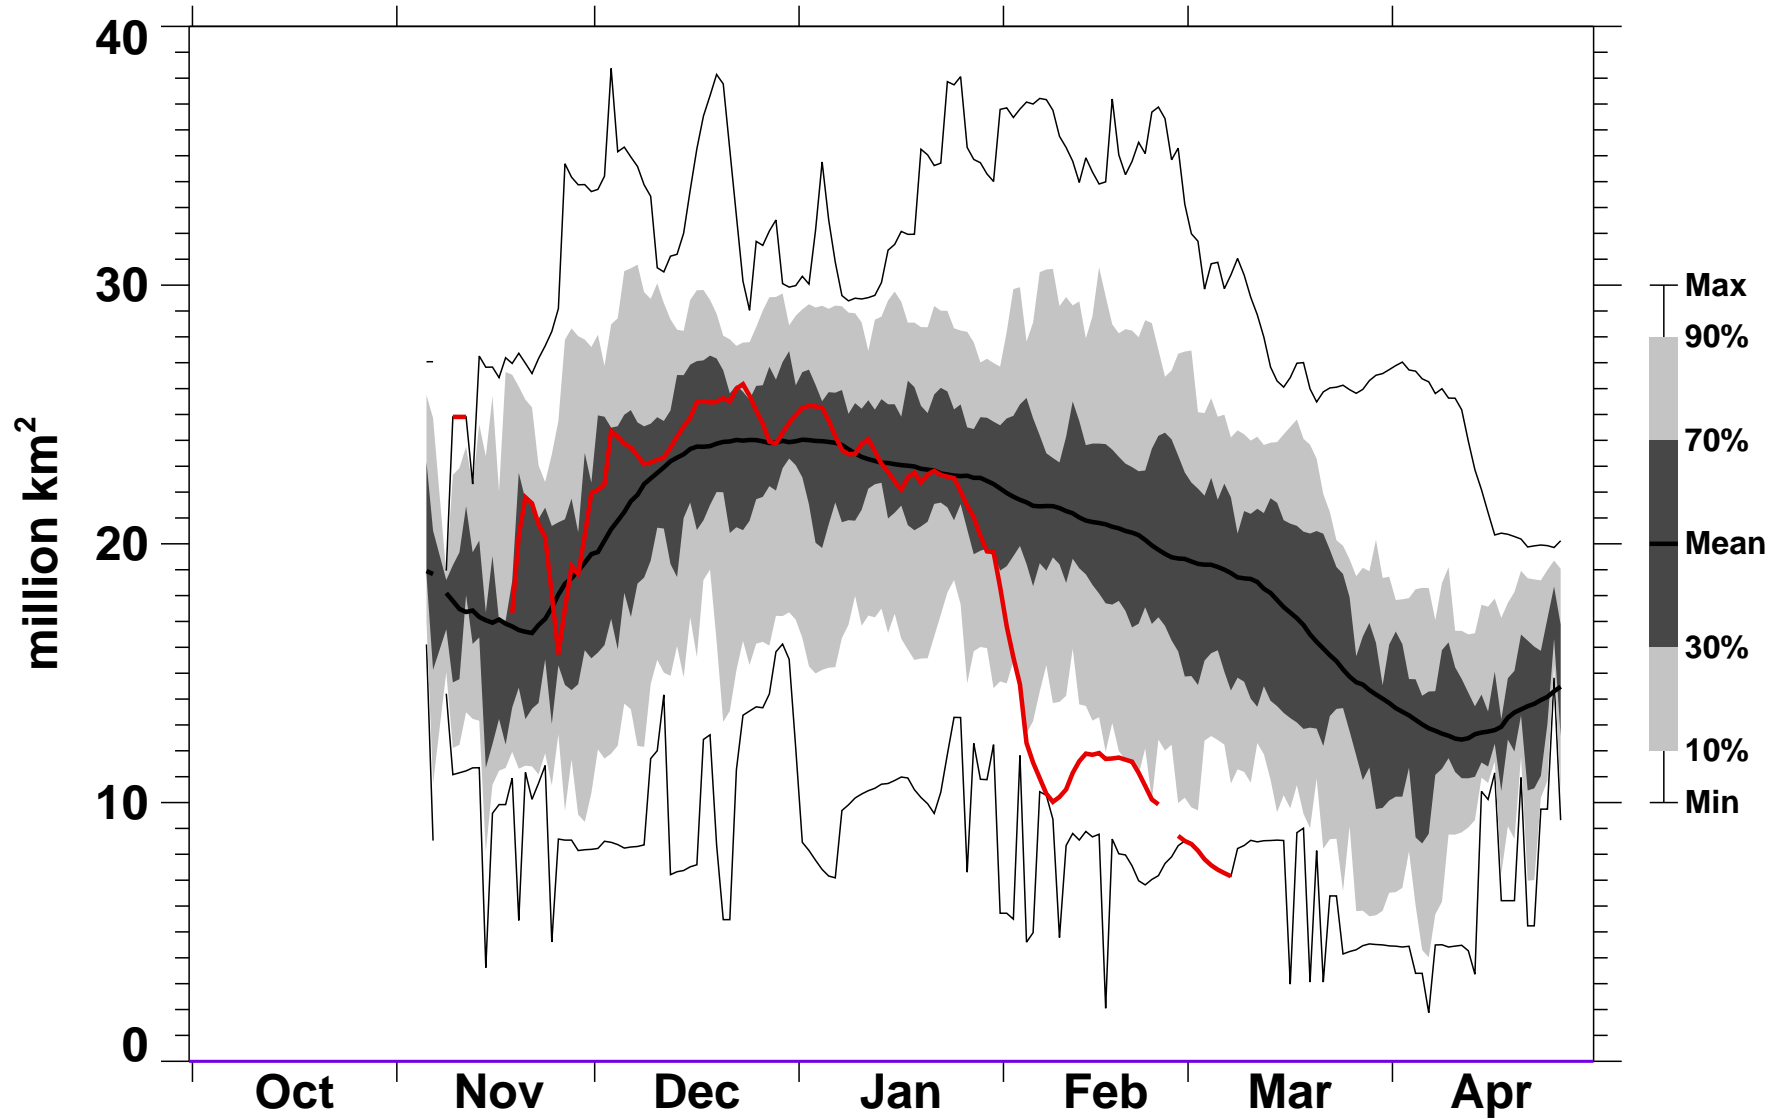

NH Vortex Area 460 K MERRA

1978/1979-2011/2012

1986/1987

P. Newman (NASA), E. Nash (SSAI), S. Pawson (NASA)

5-day smoother applied