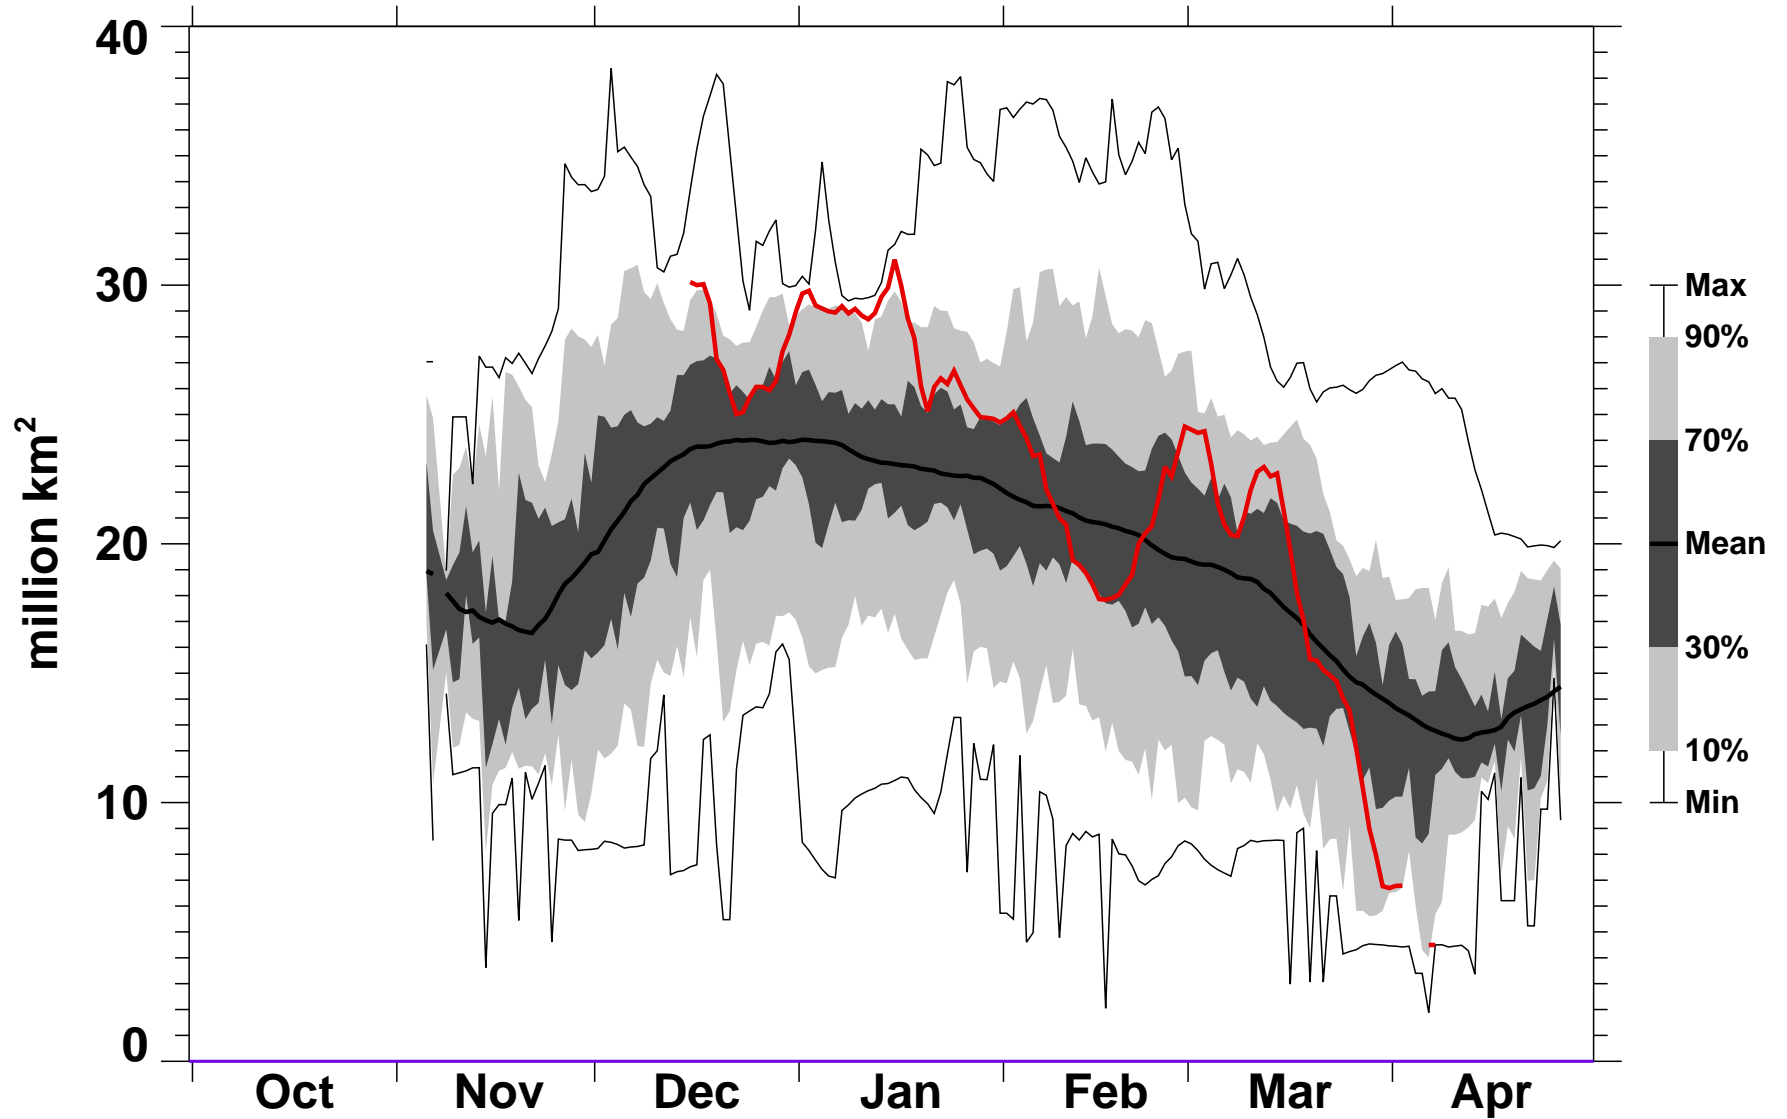

NH Vortex Area 460 K MERRA

1978/1979-2011/2012

1985/1986

P. Newman (NASA), E. Nash (SSAI), S. Pawson (NASA)

5-day smoother applied