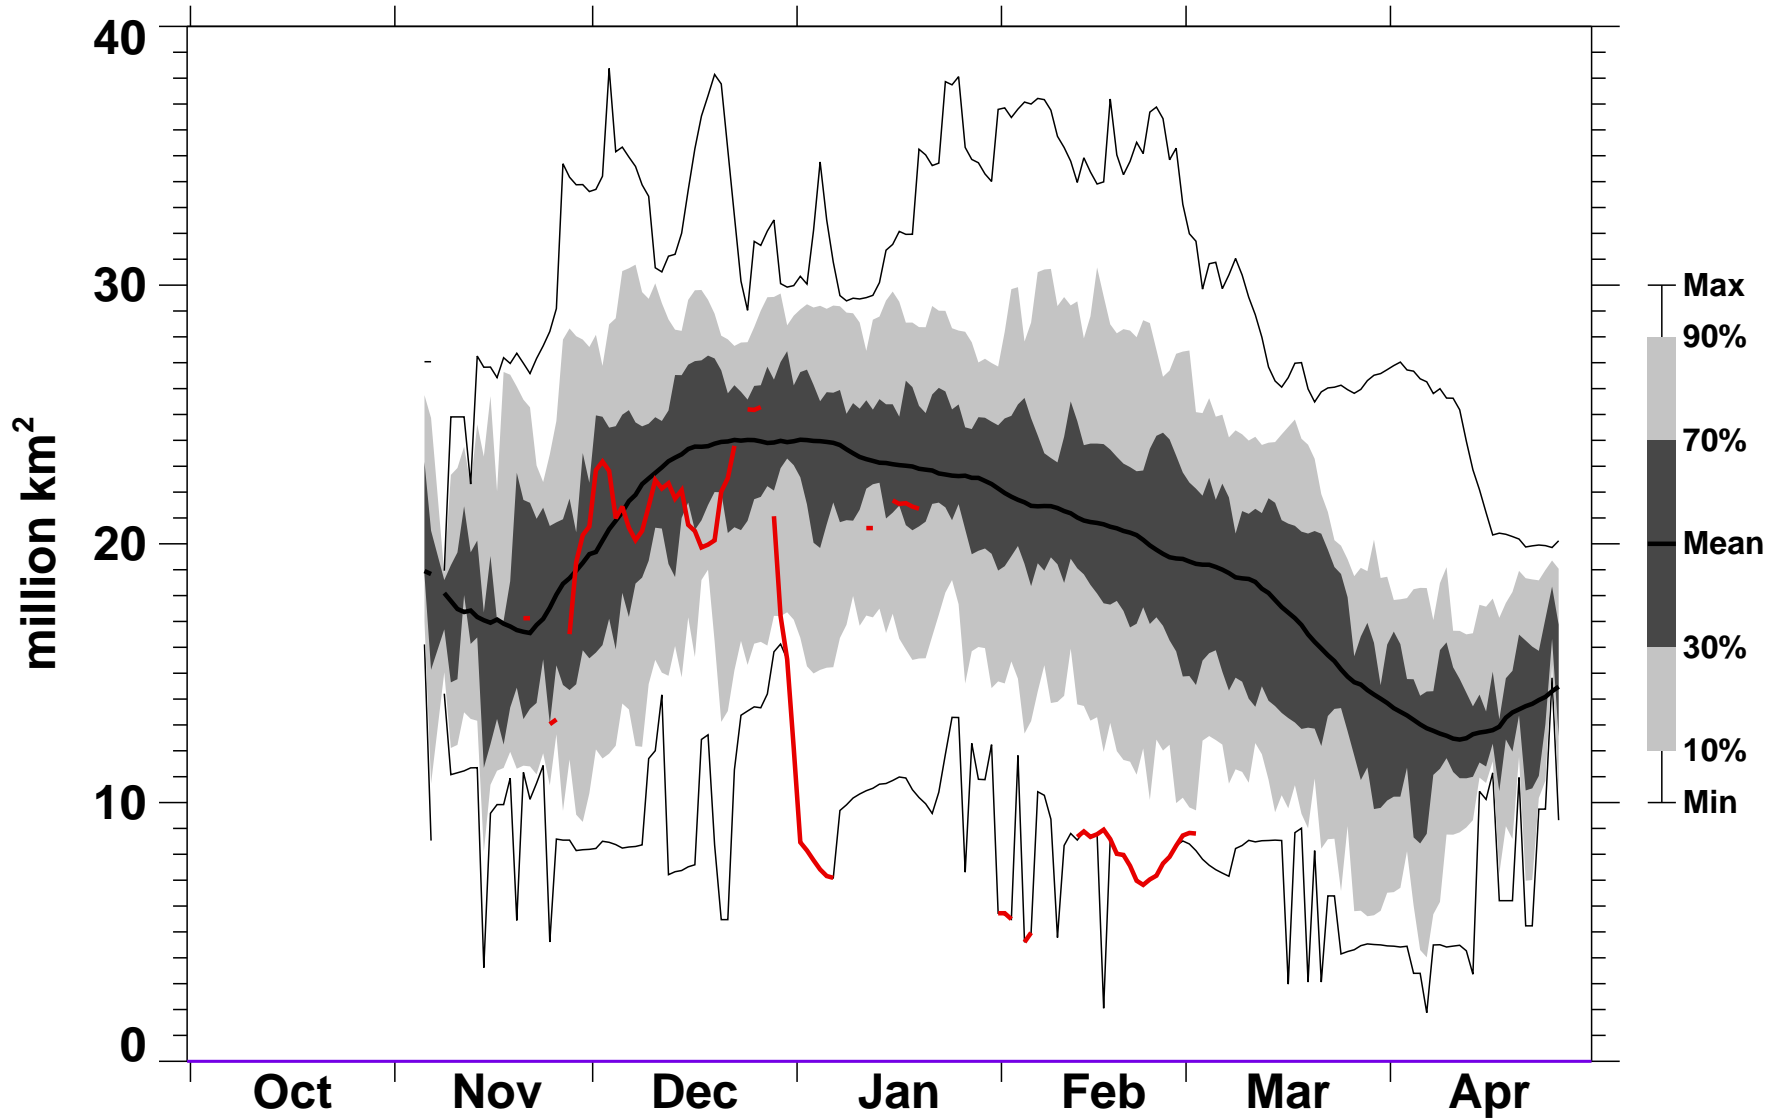

NH Vortex Area 460 K MERRA

1978/1979-2011/2012

1984/1985

P. Newman (NASA), E. Nash (SSAI), S. Pawson (NASA)

5-day smoother applied