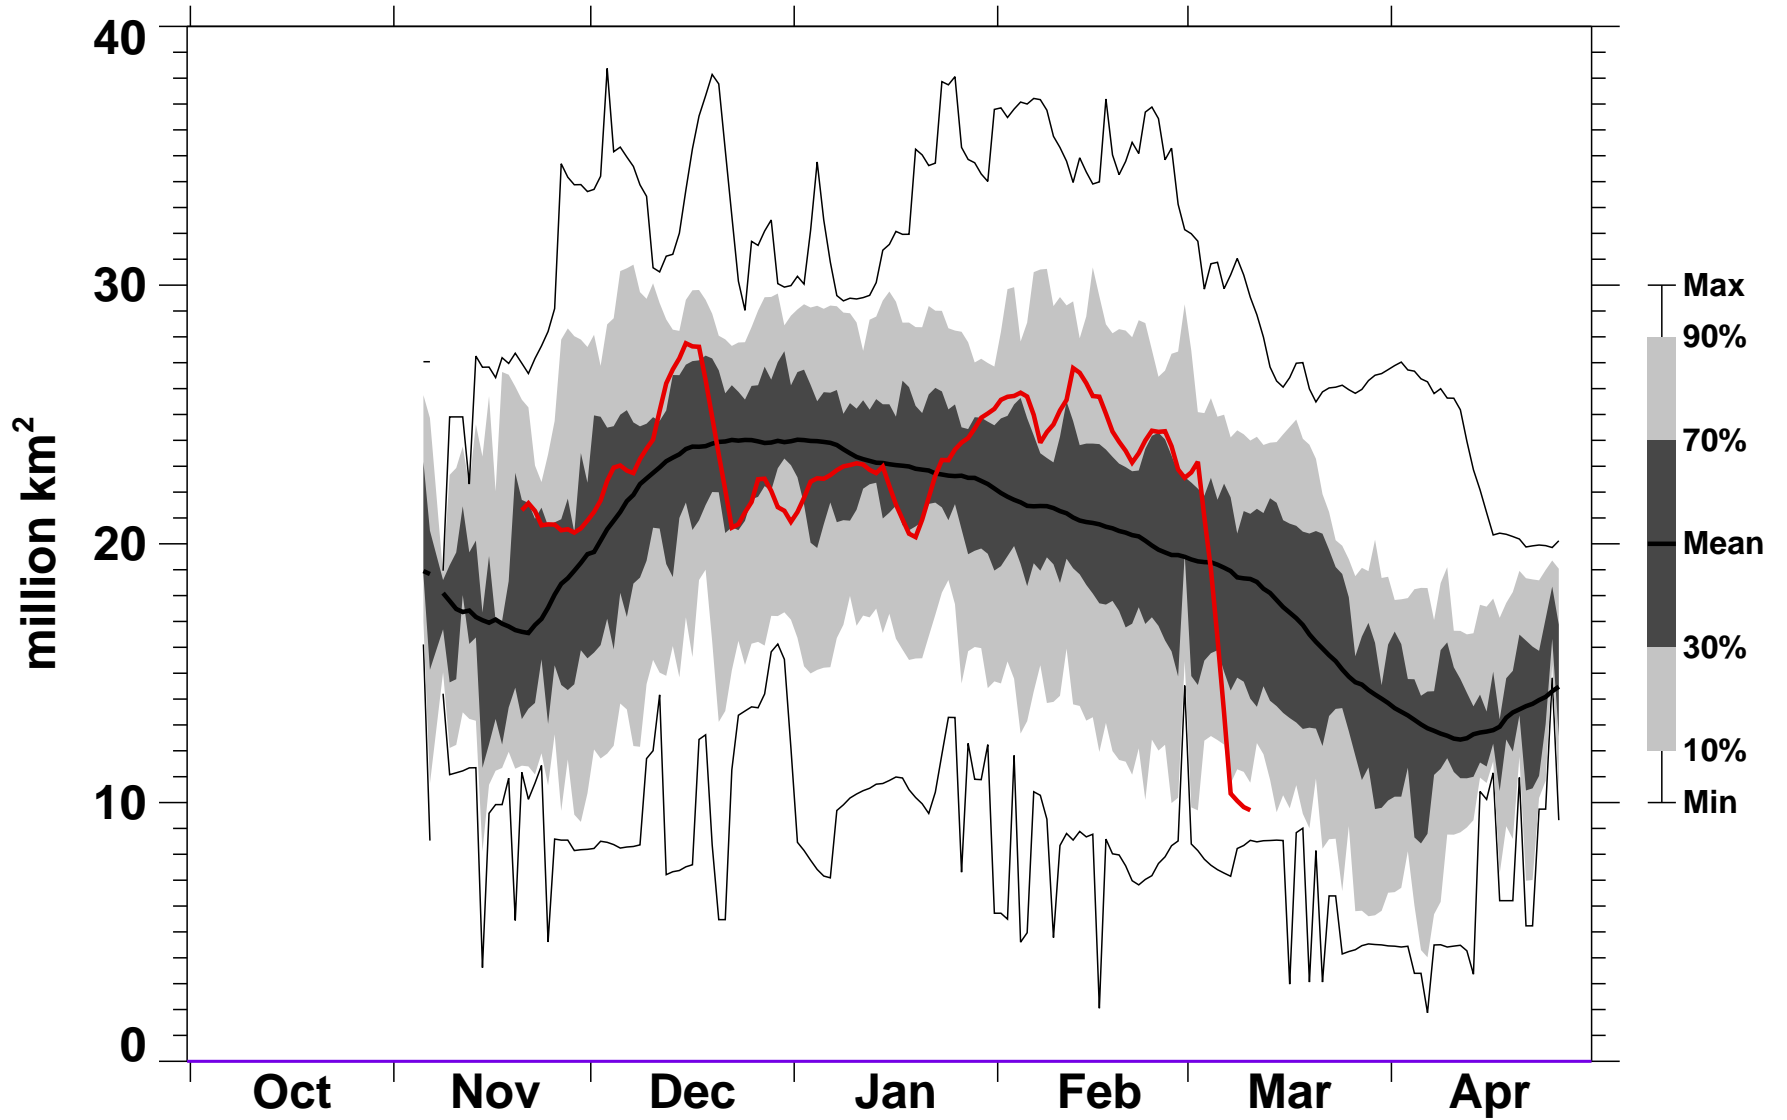

# NH Vortex Area 460 K MERRA

1978/1979-2011/2012

1983/1984

P. Newman (NASA), E. Nash (SSAI), S. Pawson (NASA)

5-day smoother applied