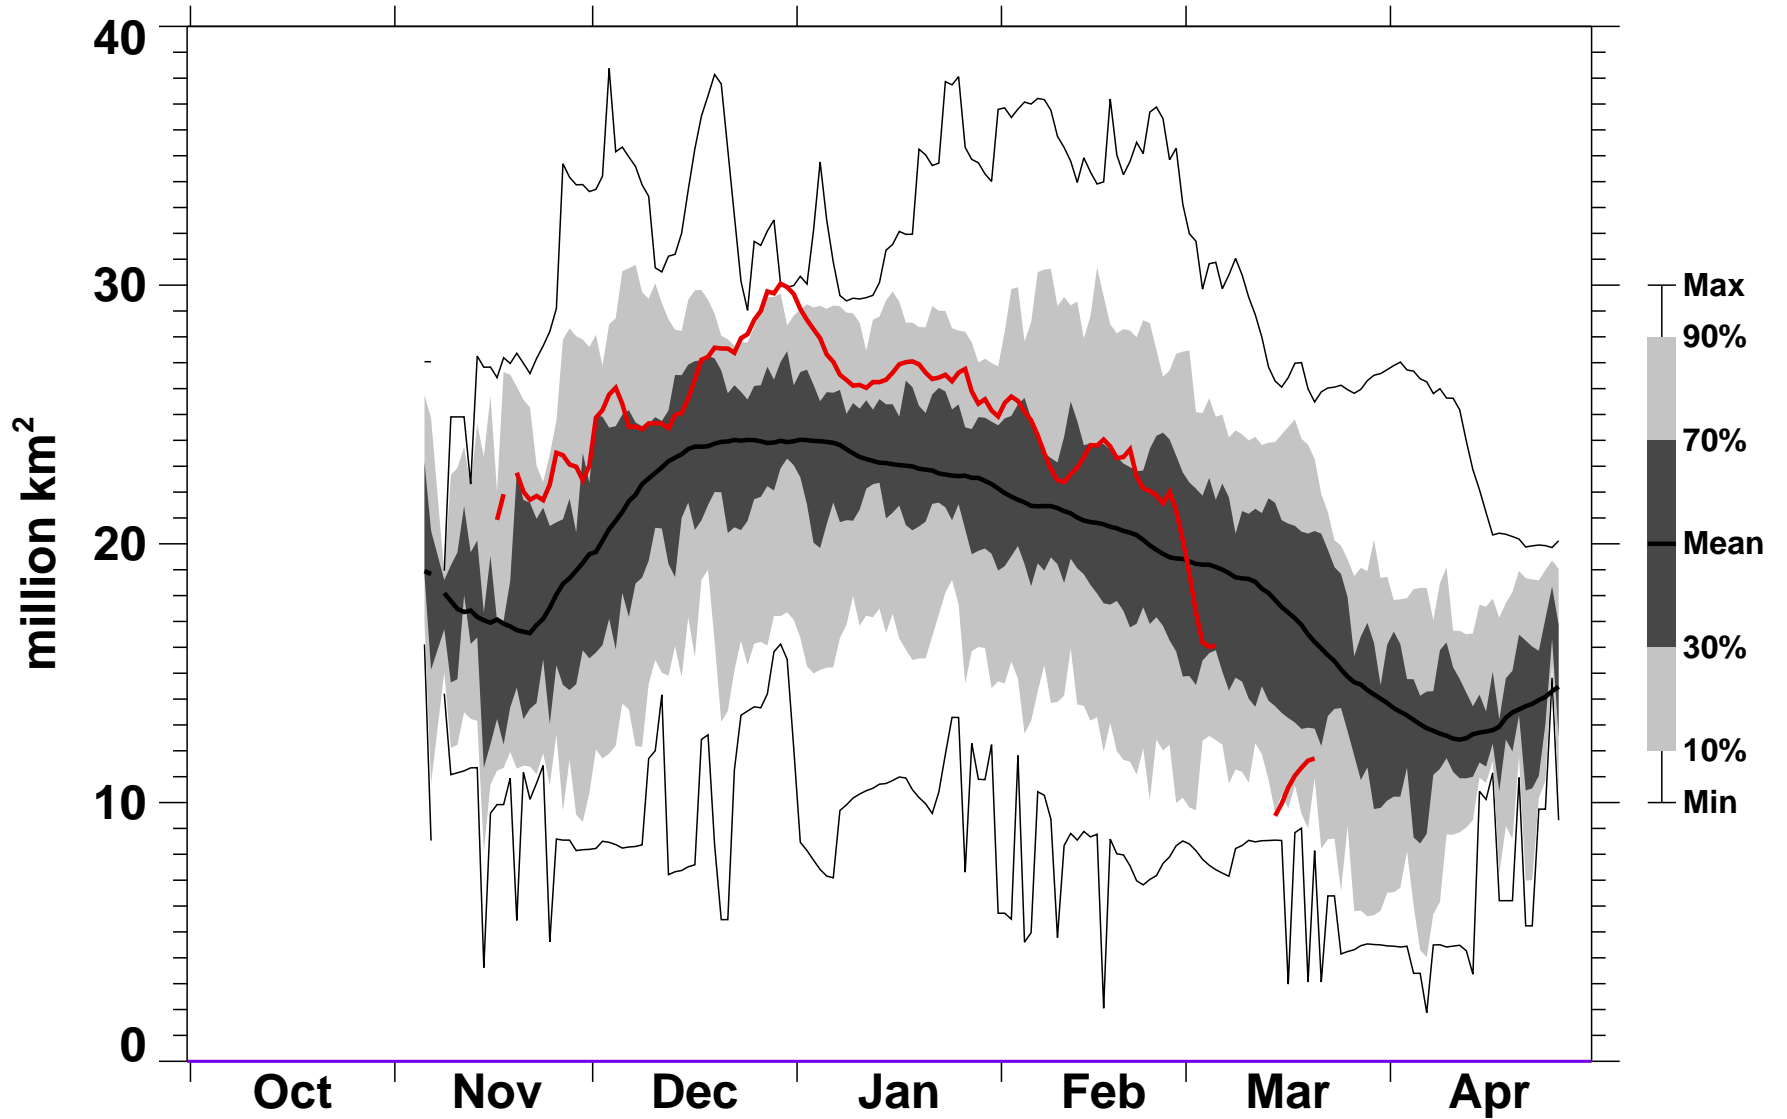

NH Vortex Area 460 K MERRA

1978/1979-2011/2012

1982/1983

P. Newman (NASA), E. Nash (SSAI), S. Pawson (NASA)

5-day smoother applied