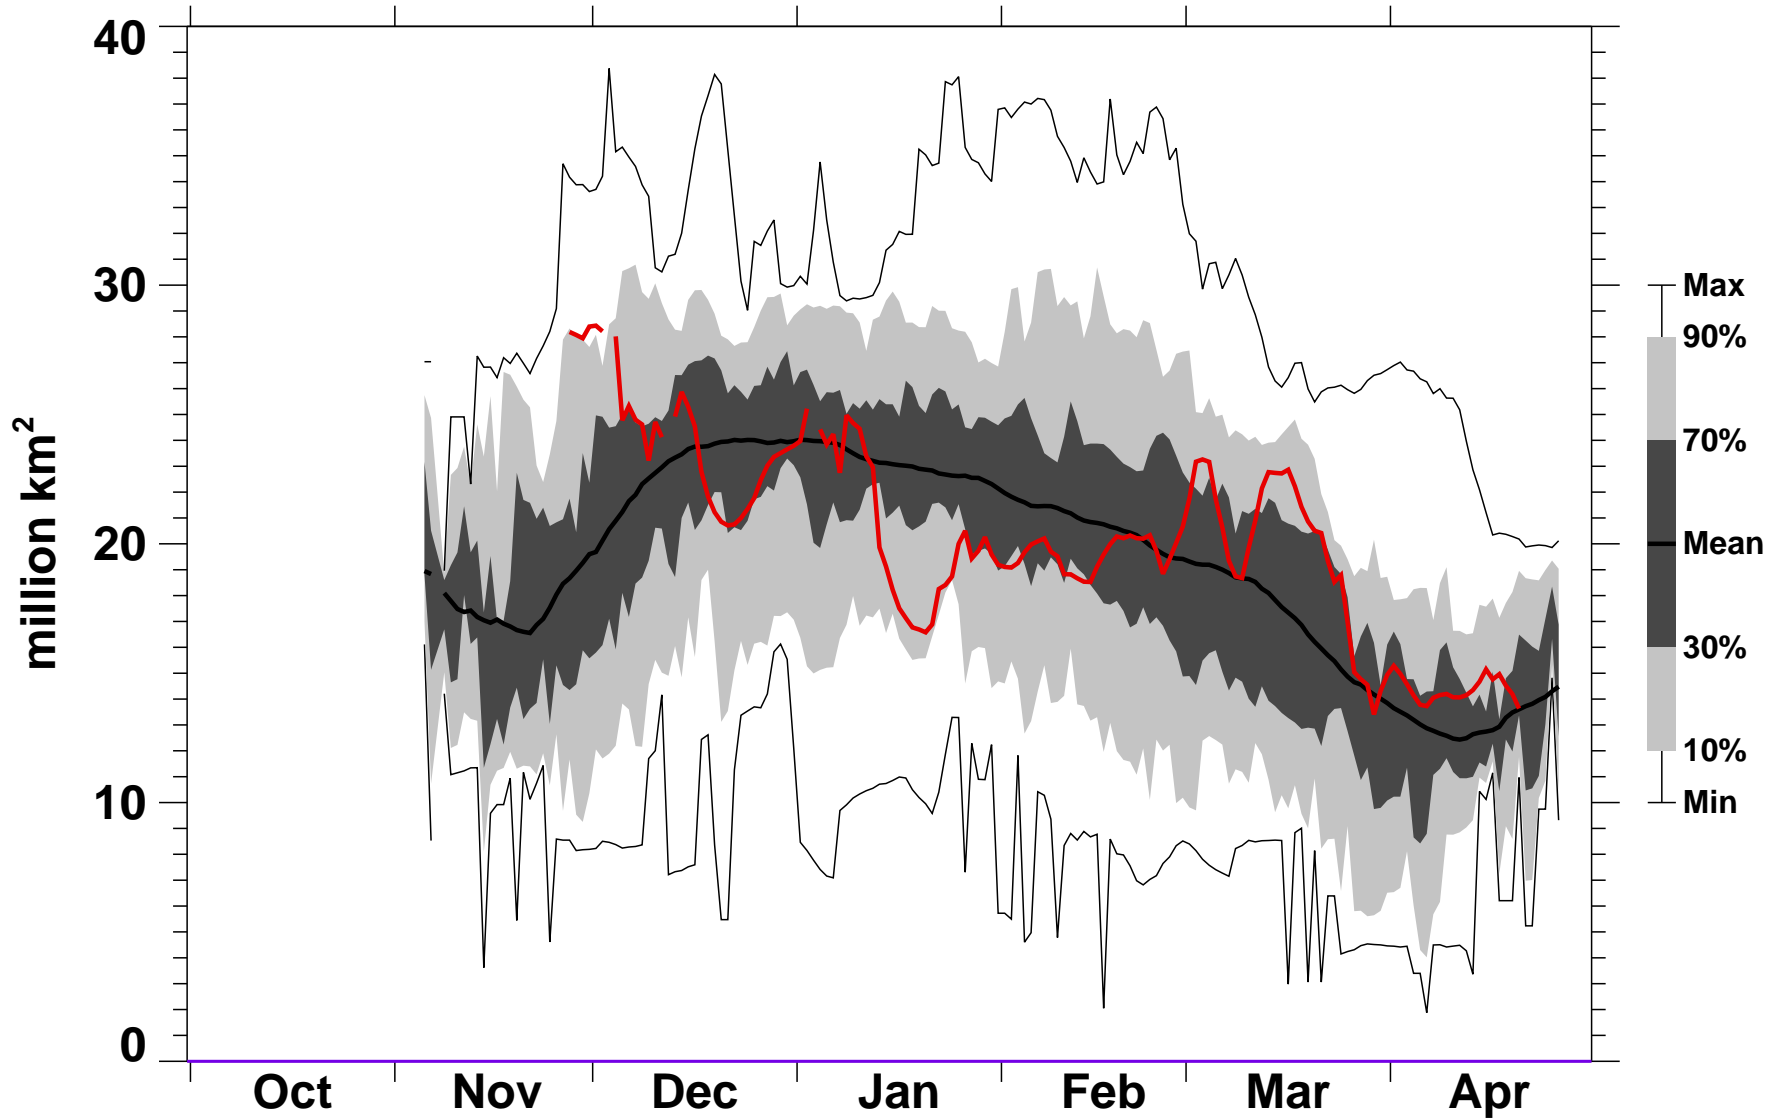

NH Vortex Area 460 K MERRA

1978/1979-2011/2012

1981/1982

P. Newman (NASA), E. Nash (SSAI), S. Pawson (NASA)

5-day smoother applied