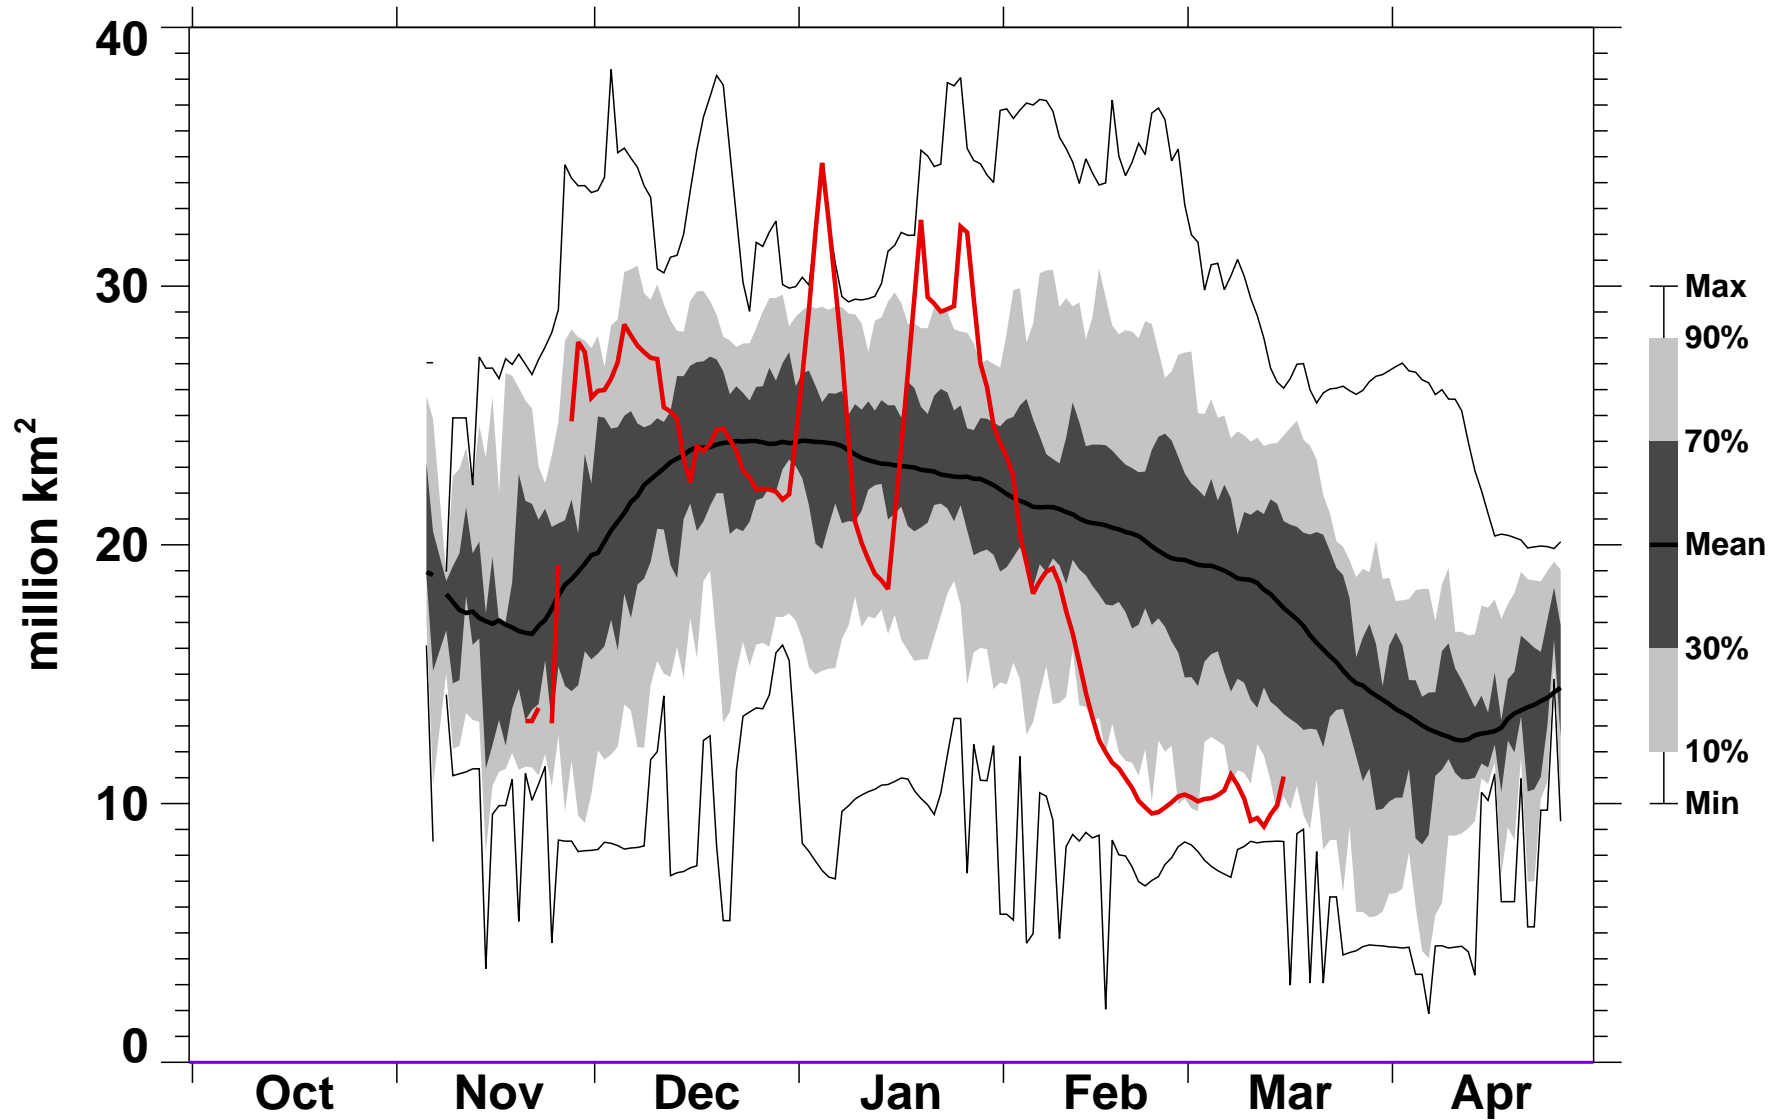

NH Vortex Area 460 K MERRA

1978/1979-2011/2012

1980/1981

P. Newman (NASA), E. Nash (SSAI), S. Pawson (NASA)

5-day smoother applied