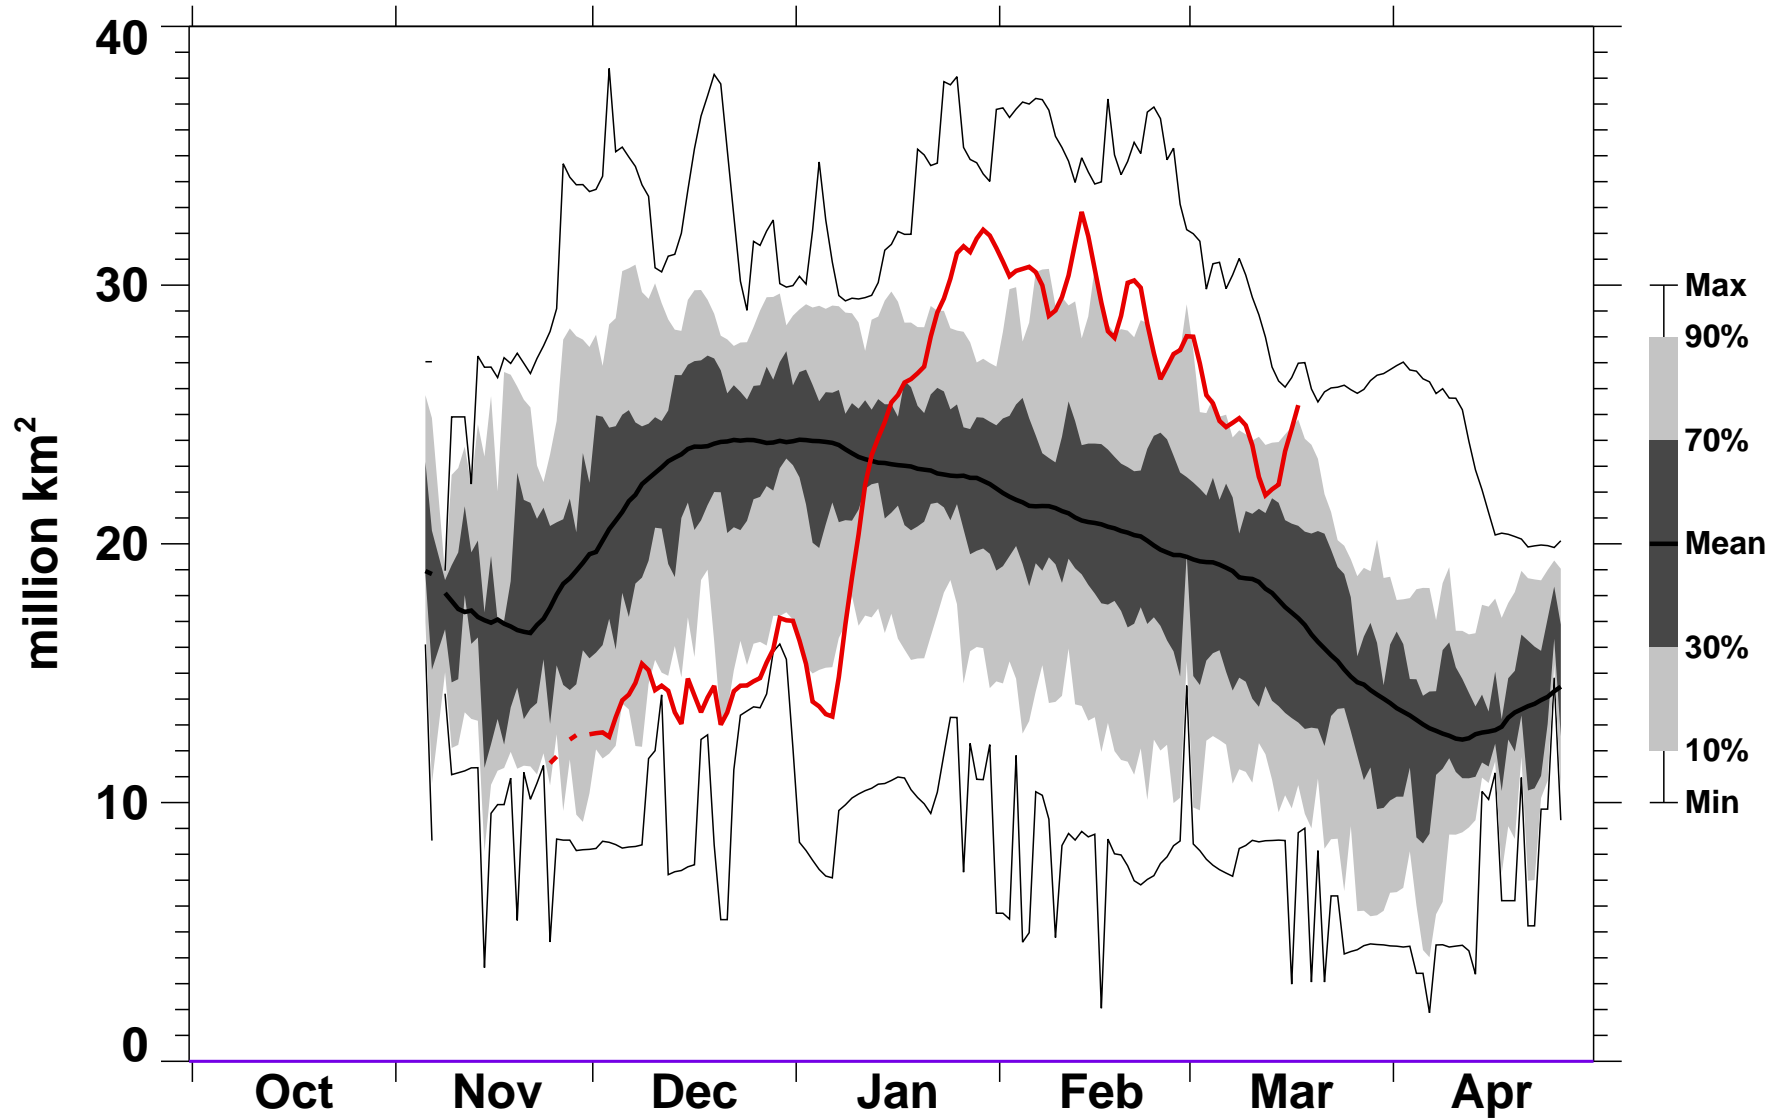

NH Vortex Area 460 K MERRA

1978/1979-2011/2012

1979/1980

P. Newman (NASA), E. Nash (SSAI), S. Pawson (NASA)

5-day smoother applied