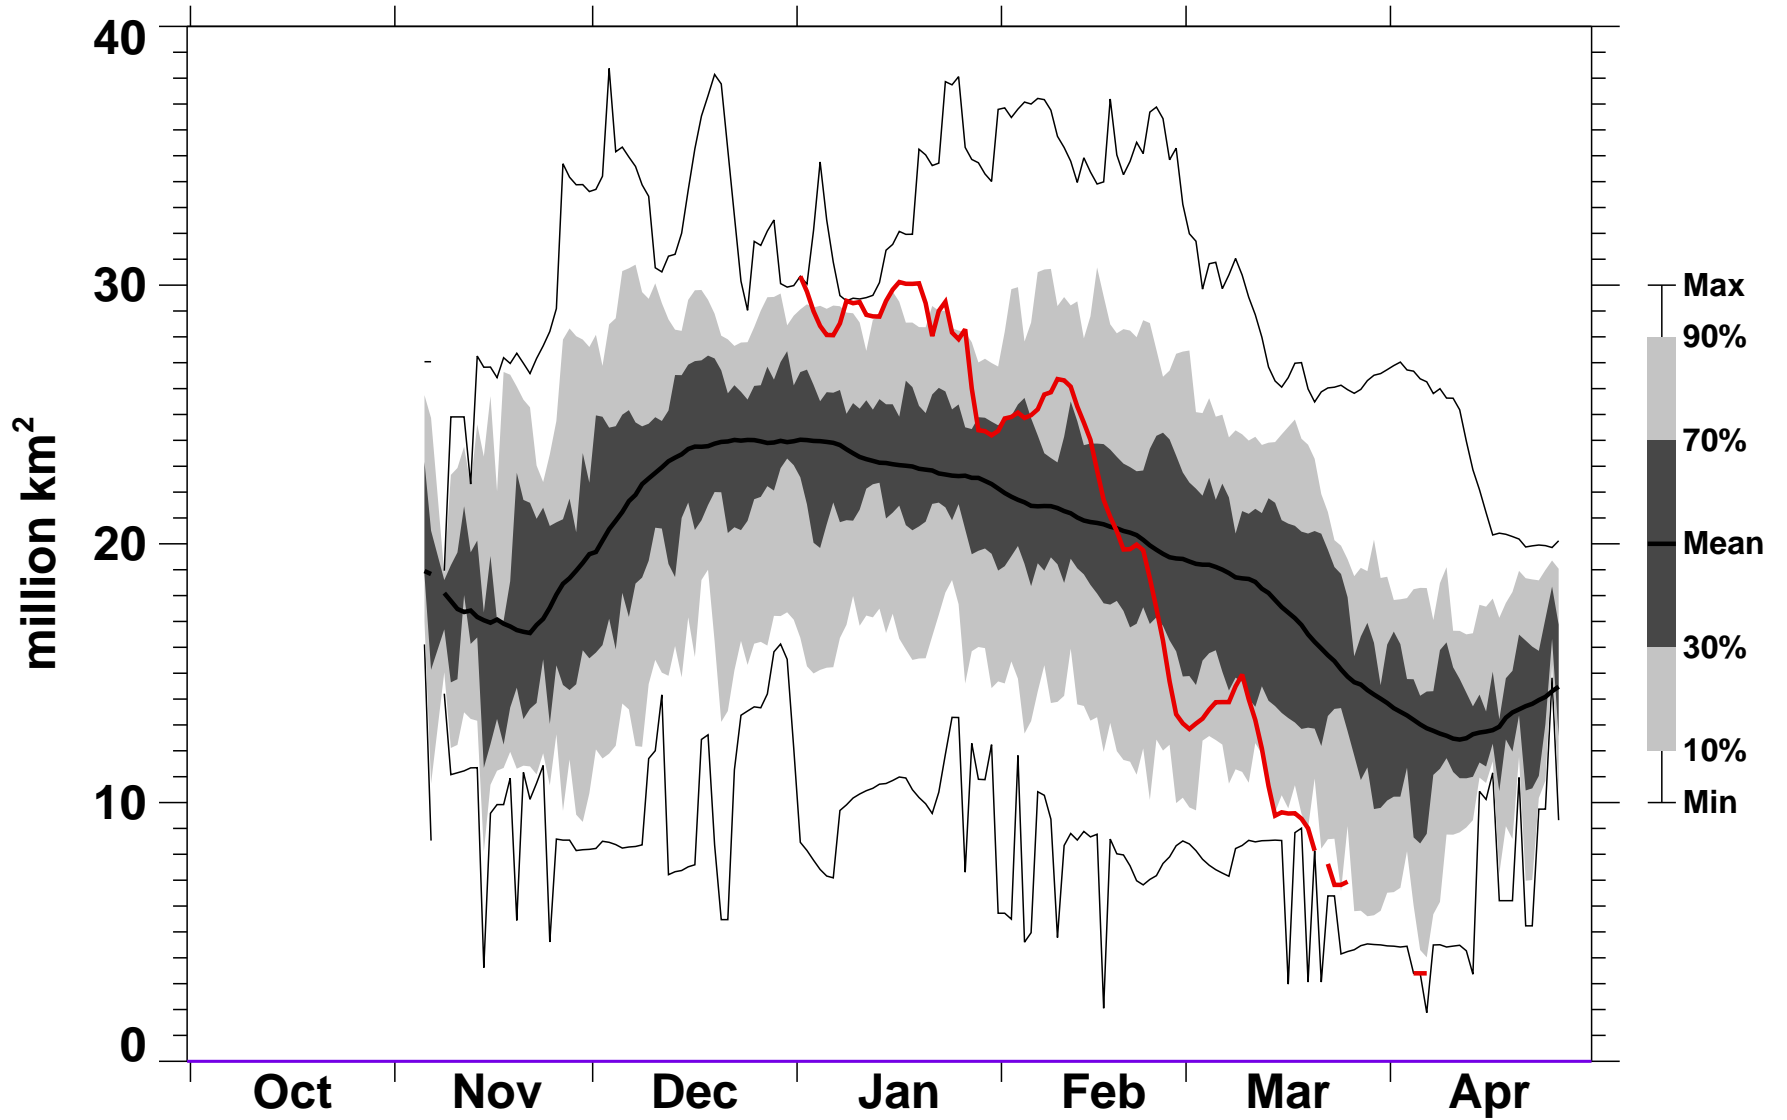

NH Vortex Area 460 K MERRA

1978/1979-2011/2012

1978/1979

P. Newman (NASA), E. Nash (SSAI), S. Pawson (NASA)

5-day smoother applied