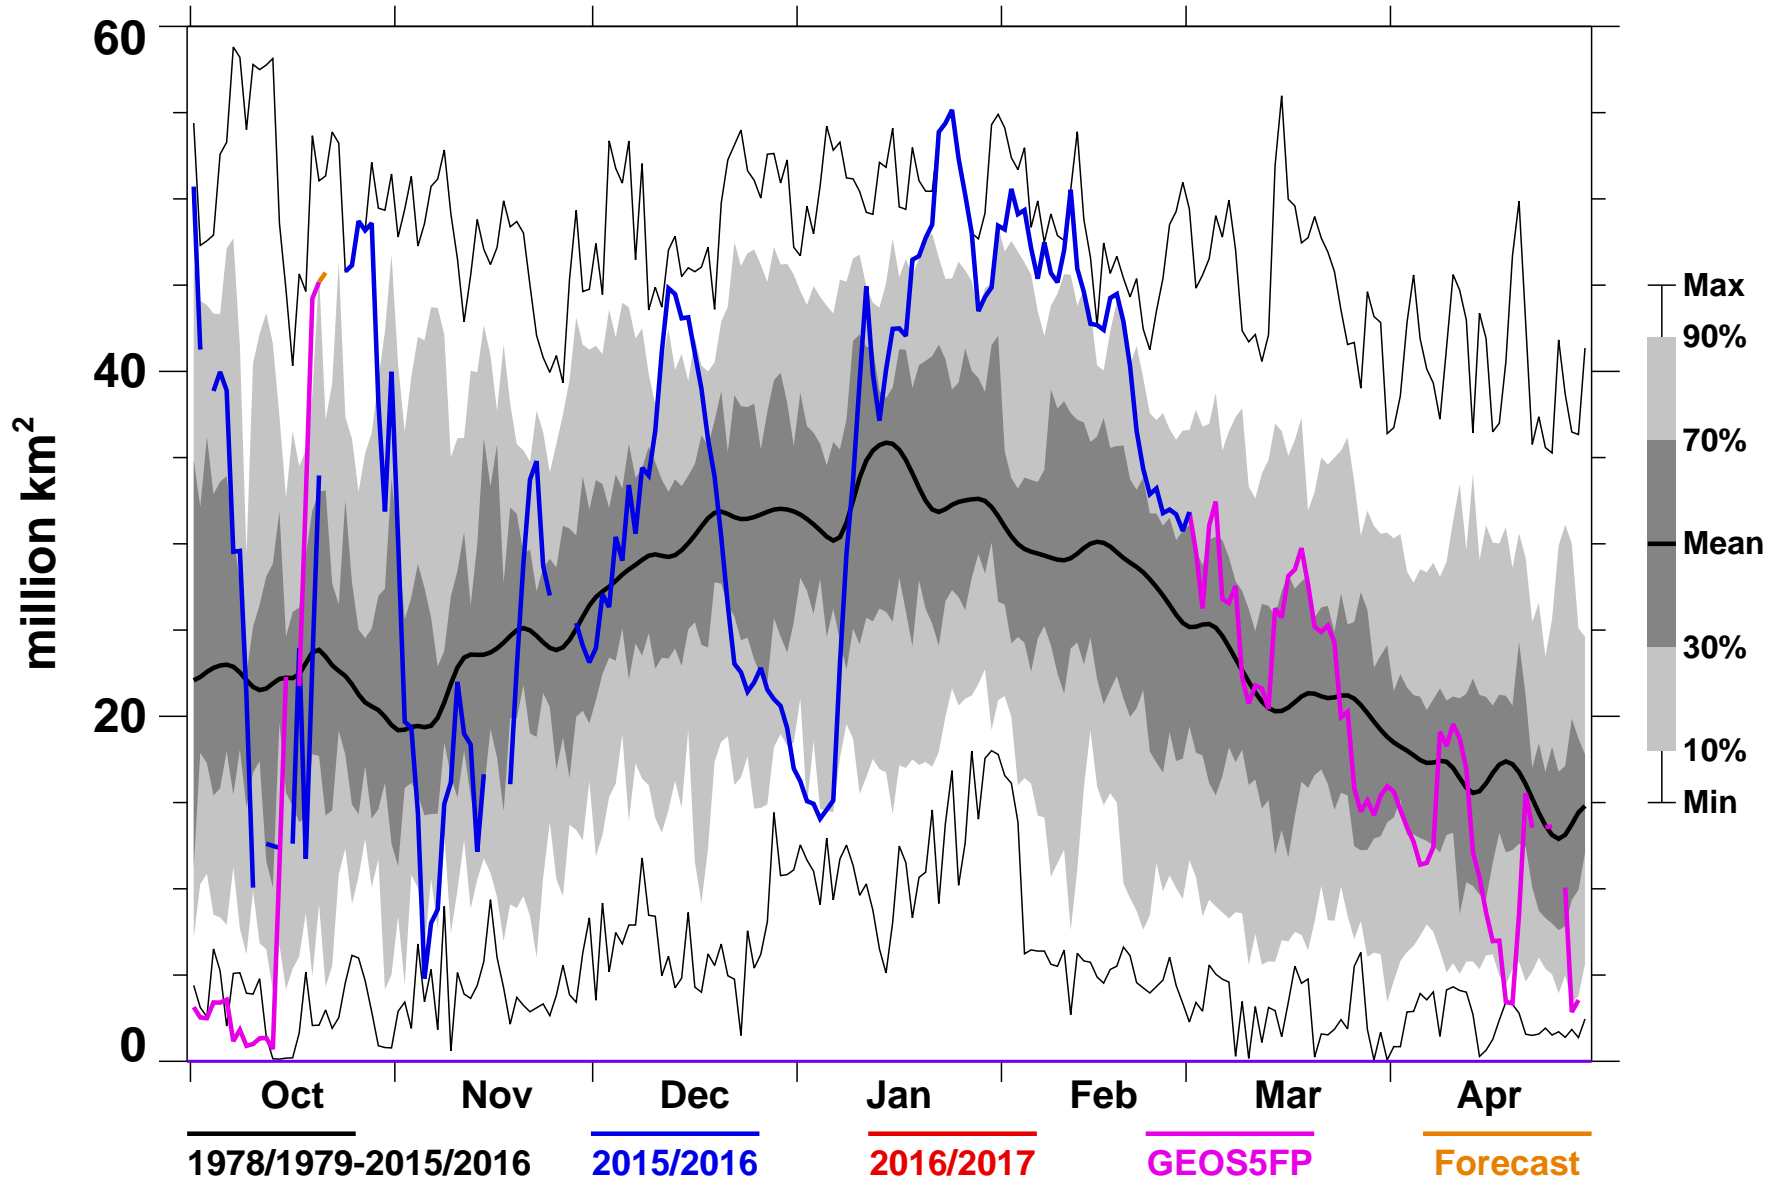

# NH Vortex Area 360 K MERRA

P. Newman (NASA), E. Nash (SSAI), S. Pawson (NASA)

2016-10-21T11:00:46Z