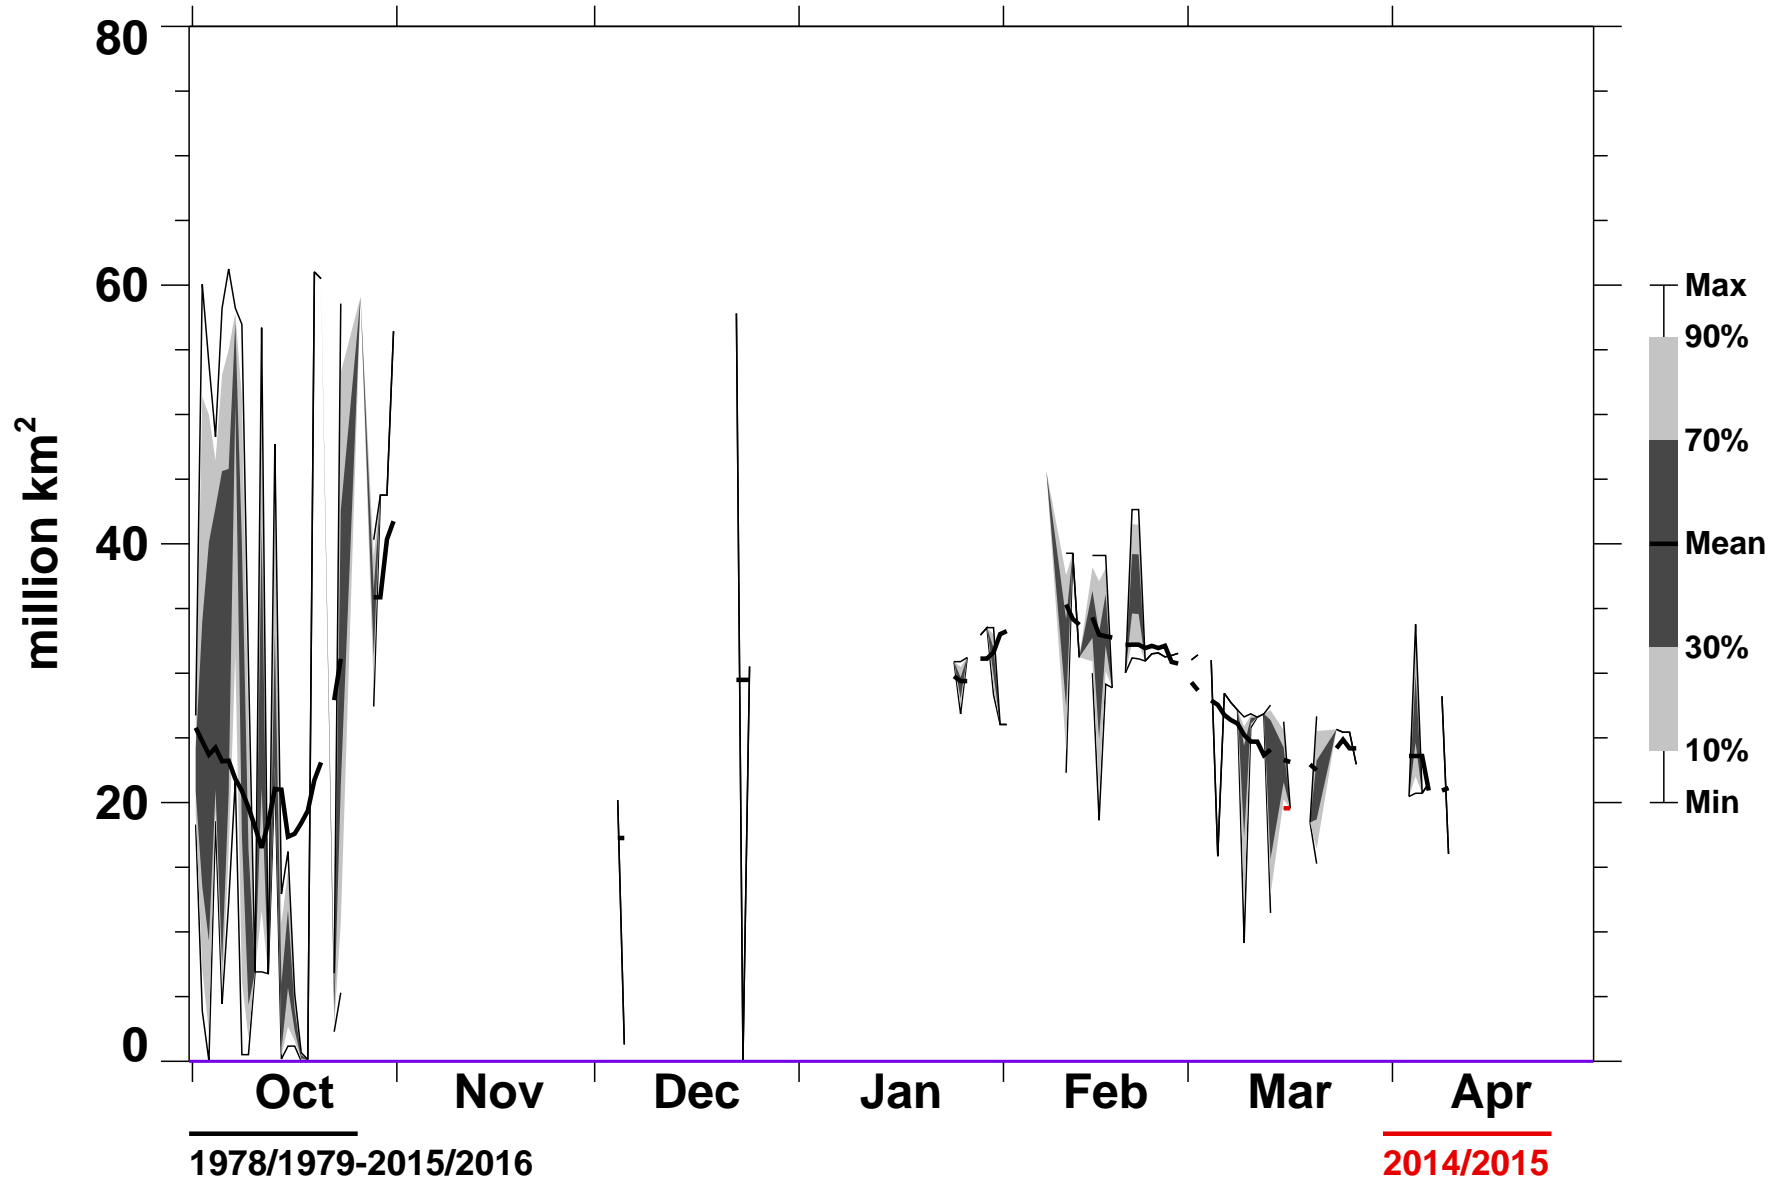

NH Vortex Area 360 K MERRA

P. Newman (NASA), E. Nash (SSAI), S. Pawson (NASA)

5-day smoother applied