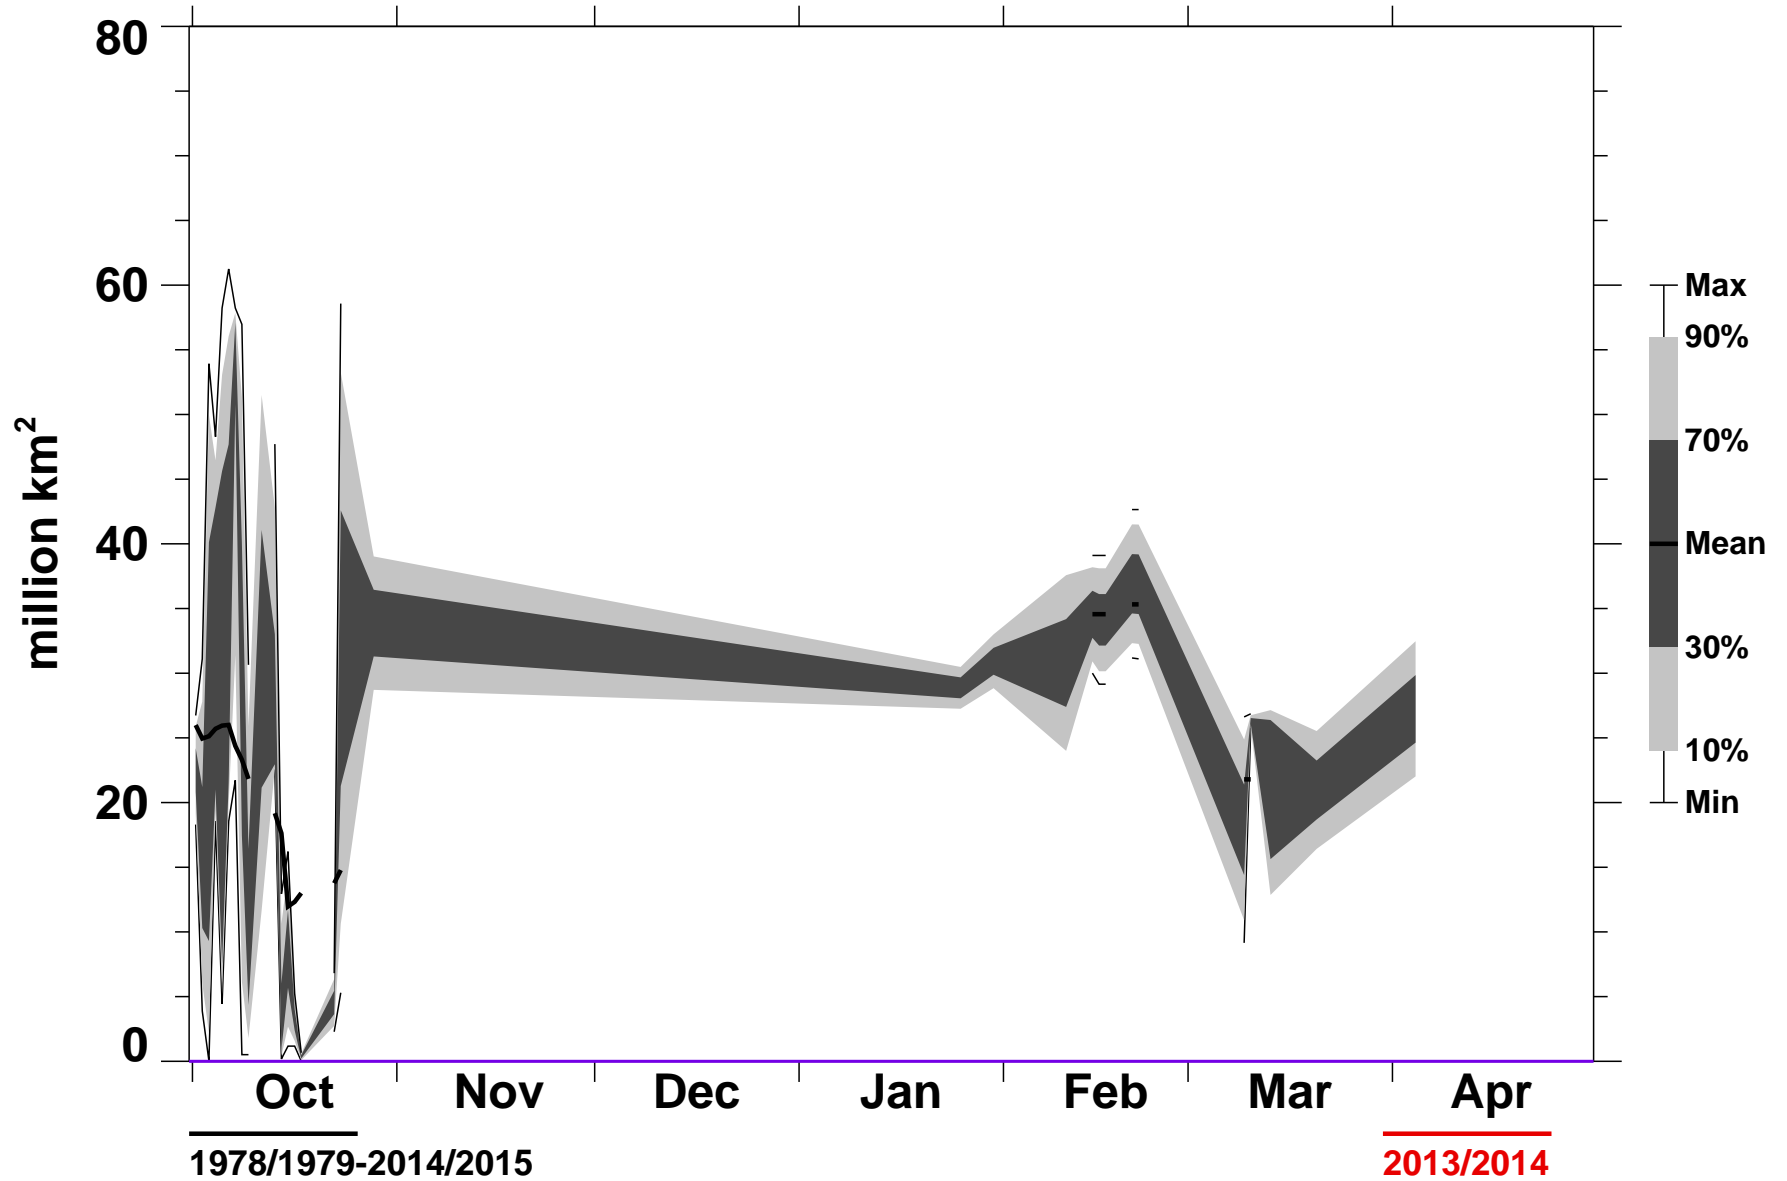

NH Vortex Area 360 K MERRA

P. Newman (NASA), E. Nash (SSAI), S. Pawson (NASA)

5-day smoother applied