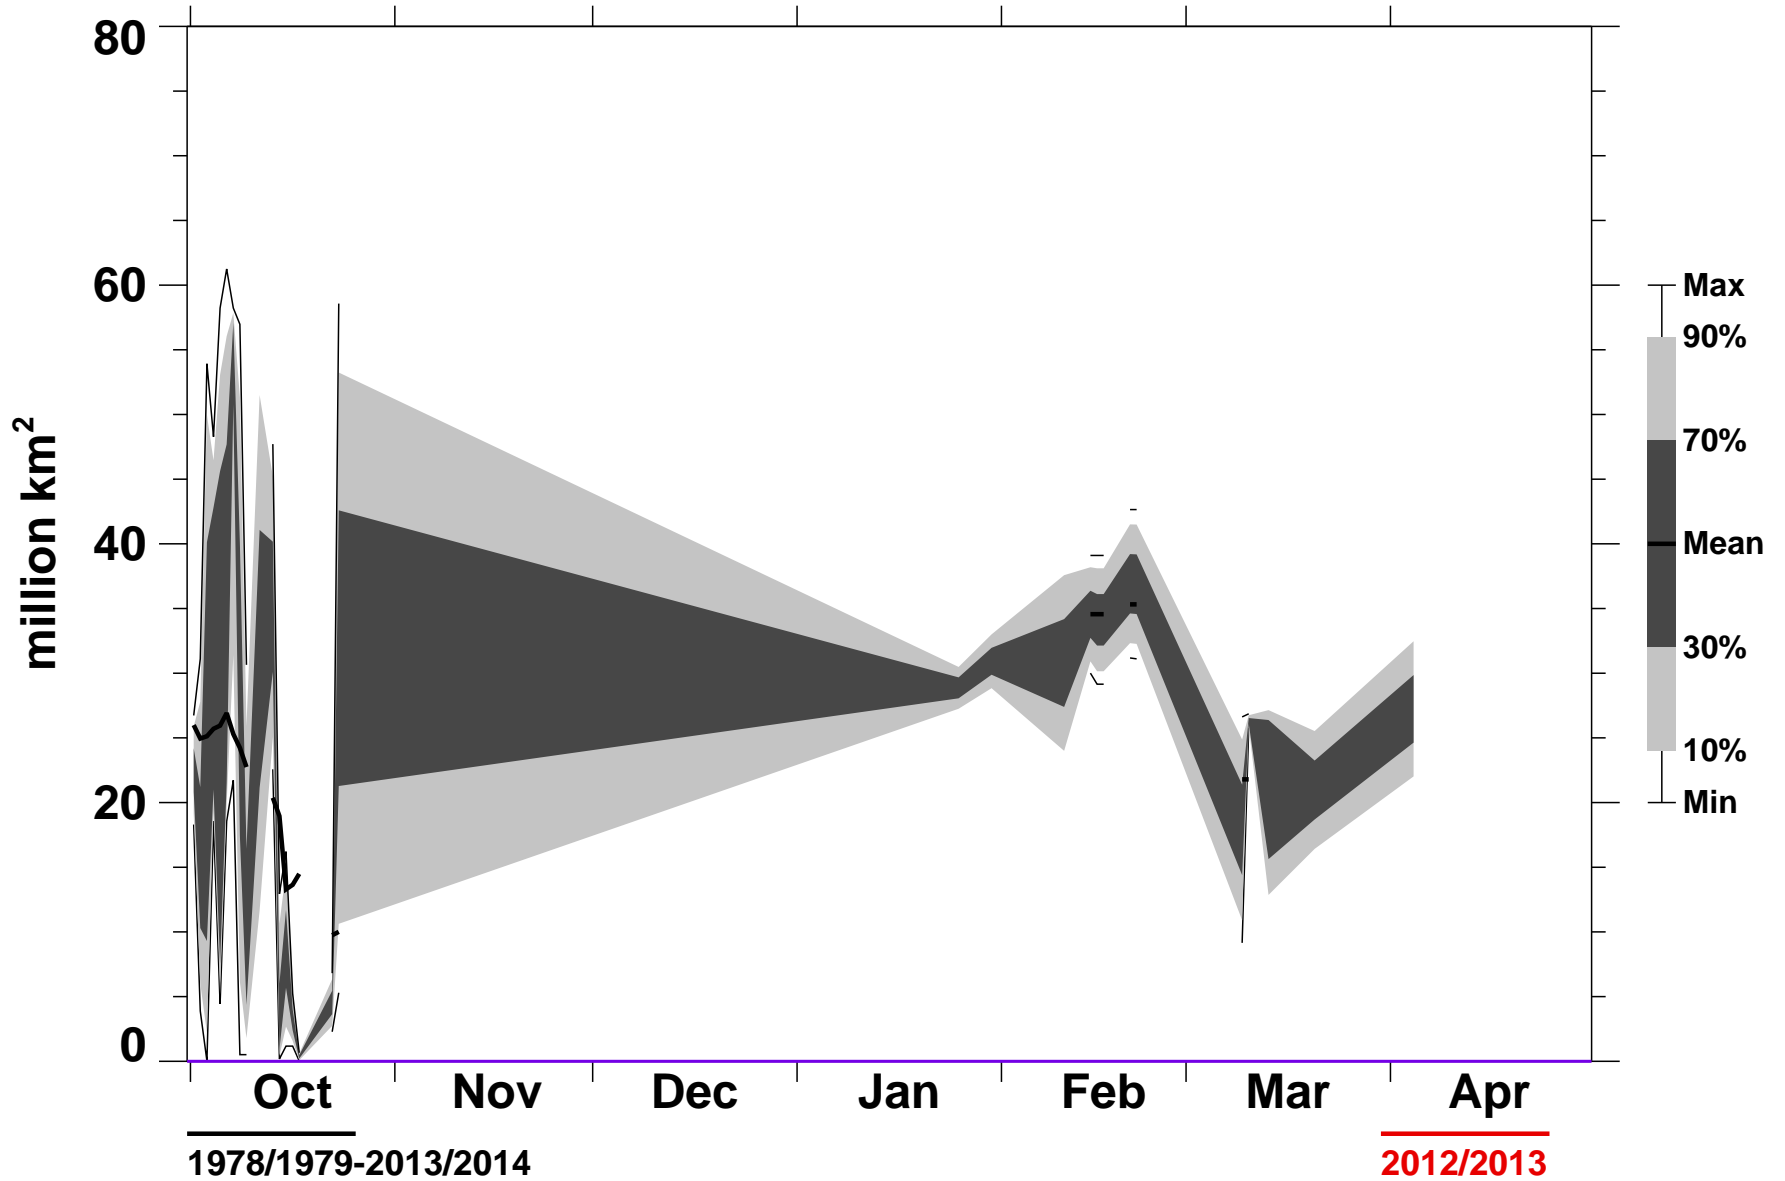

NH Vortex Area 360 K MERRA

P. Newman (NASA), E. Nash (SSAI), S. Pawson (NASA)

5-day smoother applied