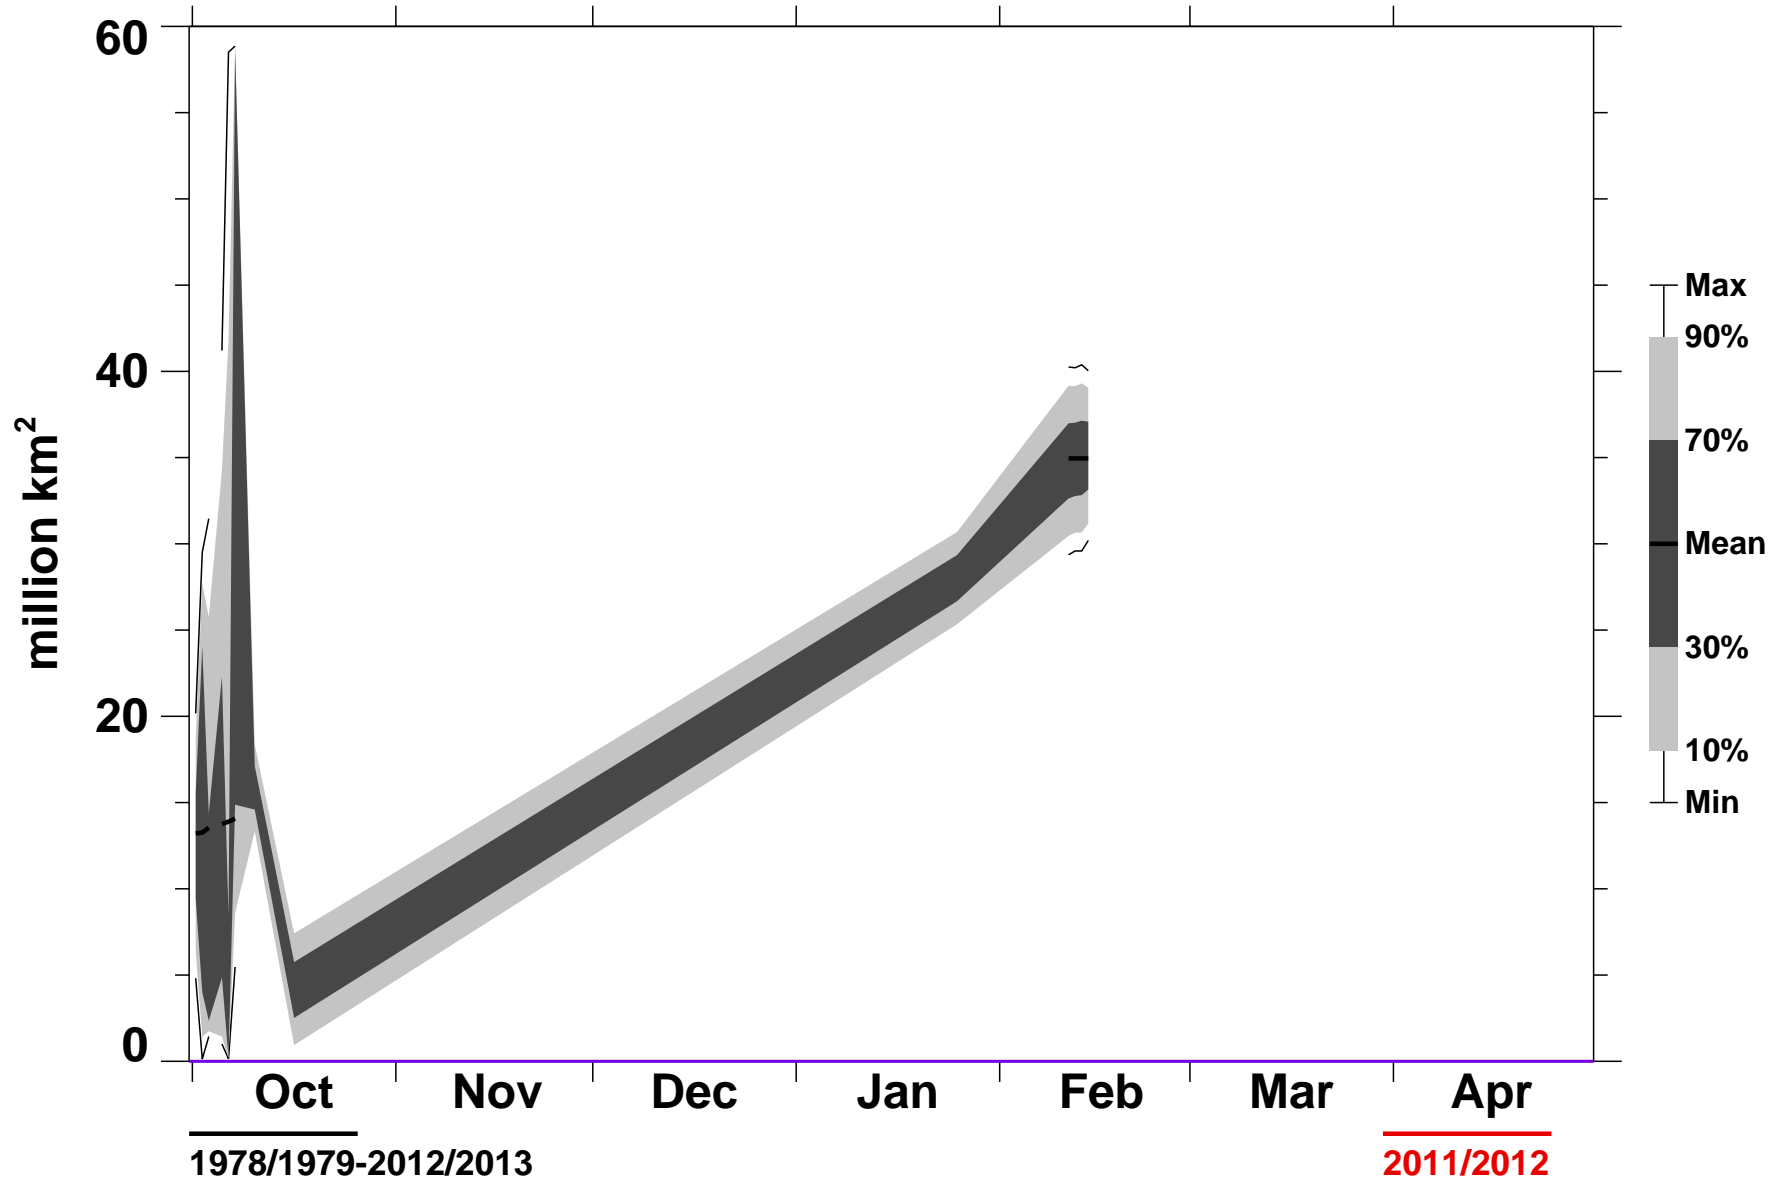

# NH Vortex Area 360 K MERRA

P. Newman (NASA), E. Nash (SSAI), S. Pawson (NASA)

5-day smoother applied