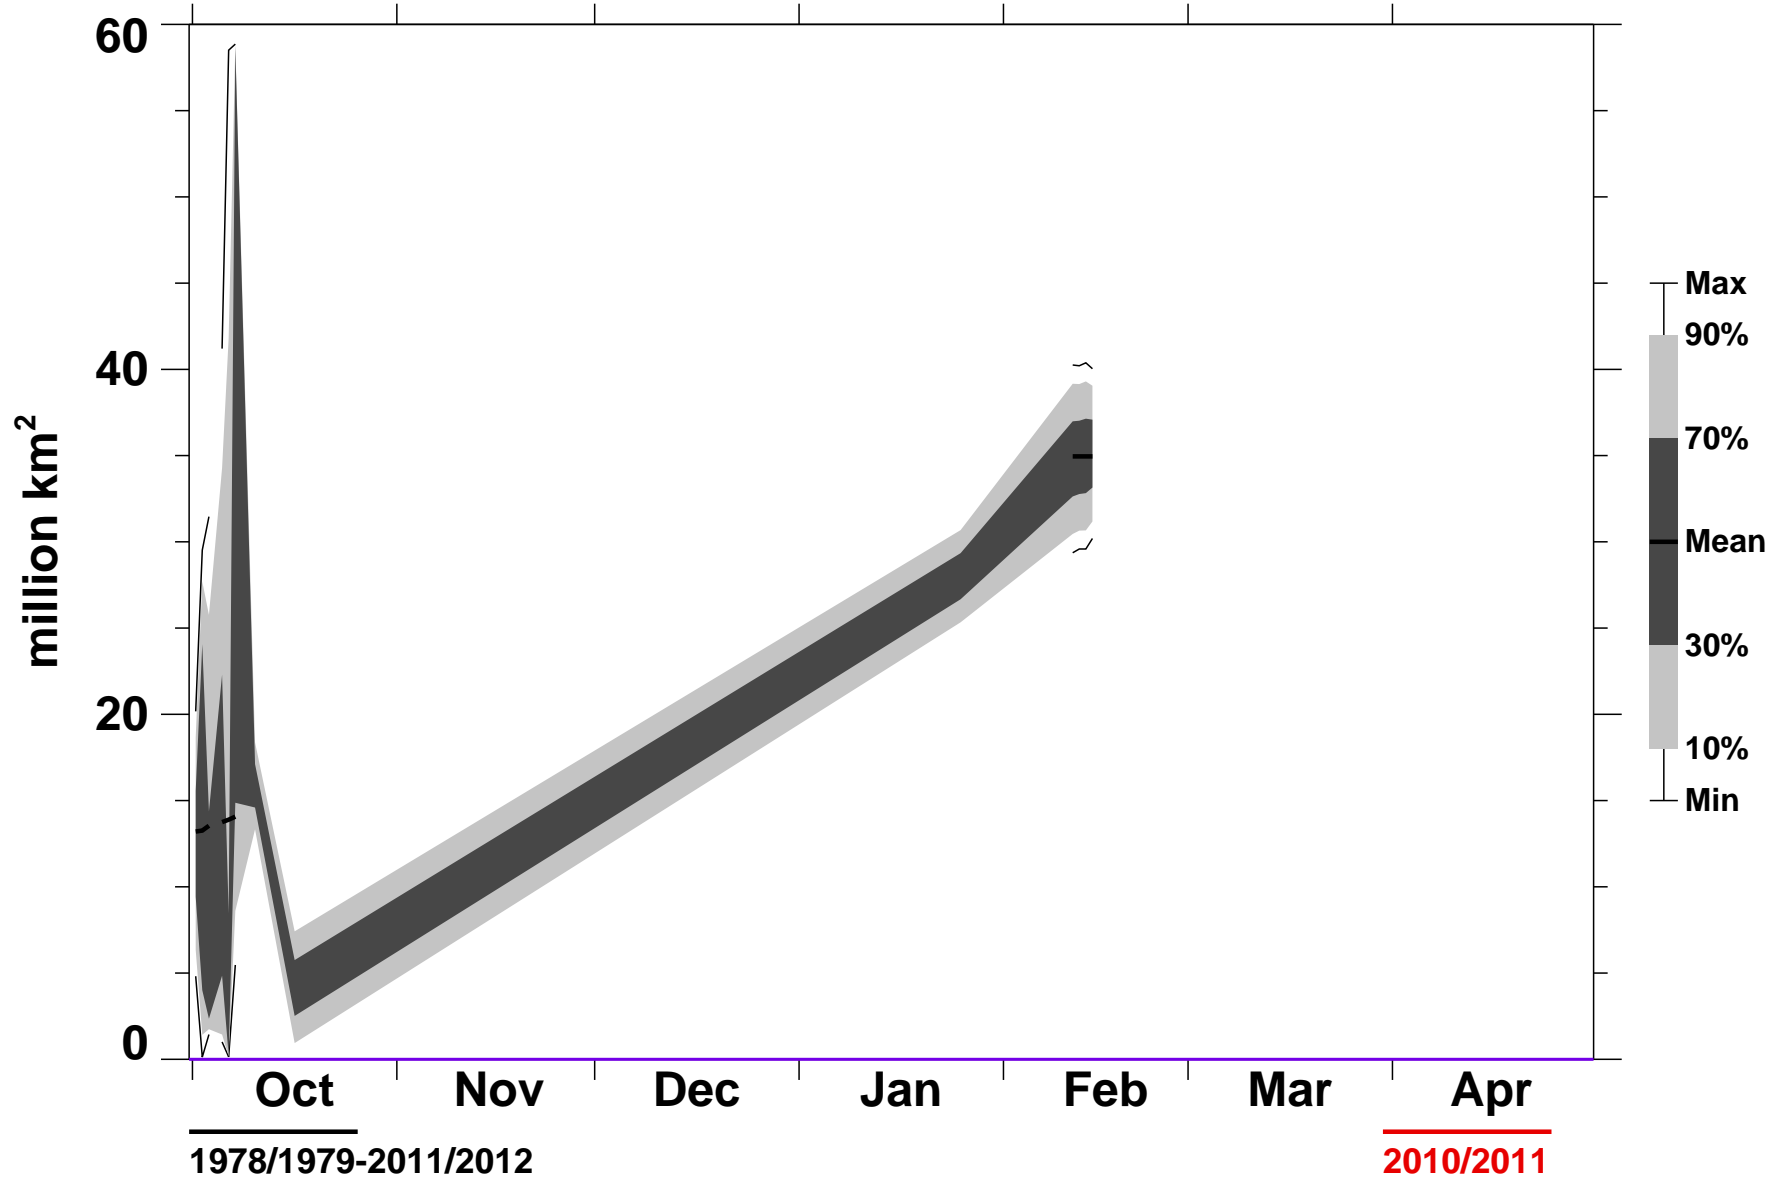

NH Vortex Area 360 K MERRA

P. Newman (NASA), E. Nash (SSAI), S. Pawson (NASA)

5-day smoother applied