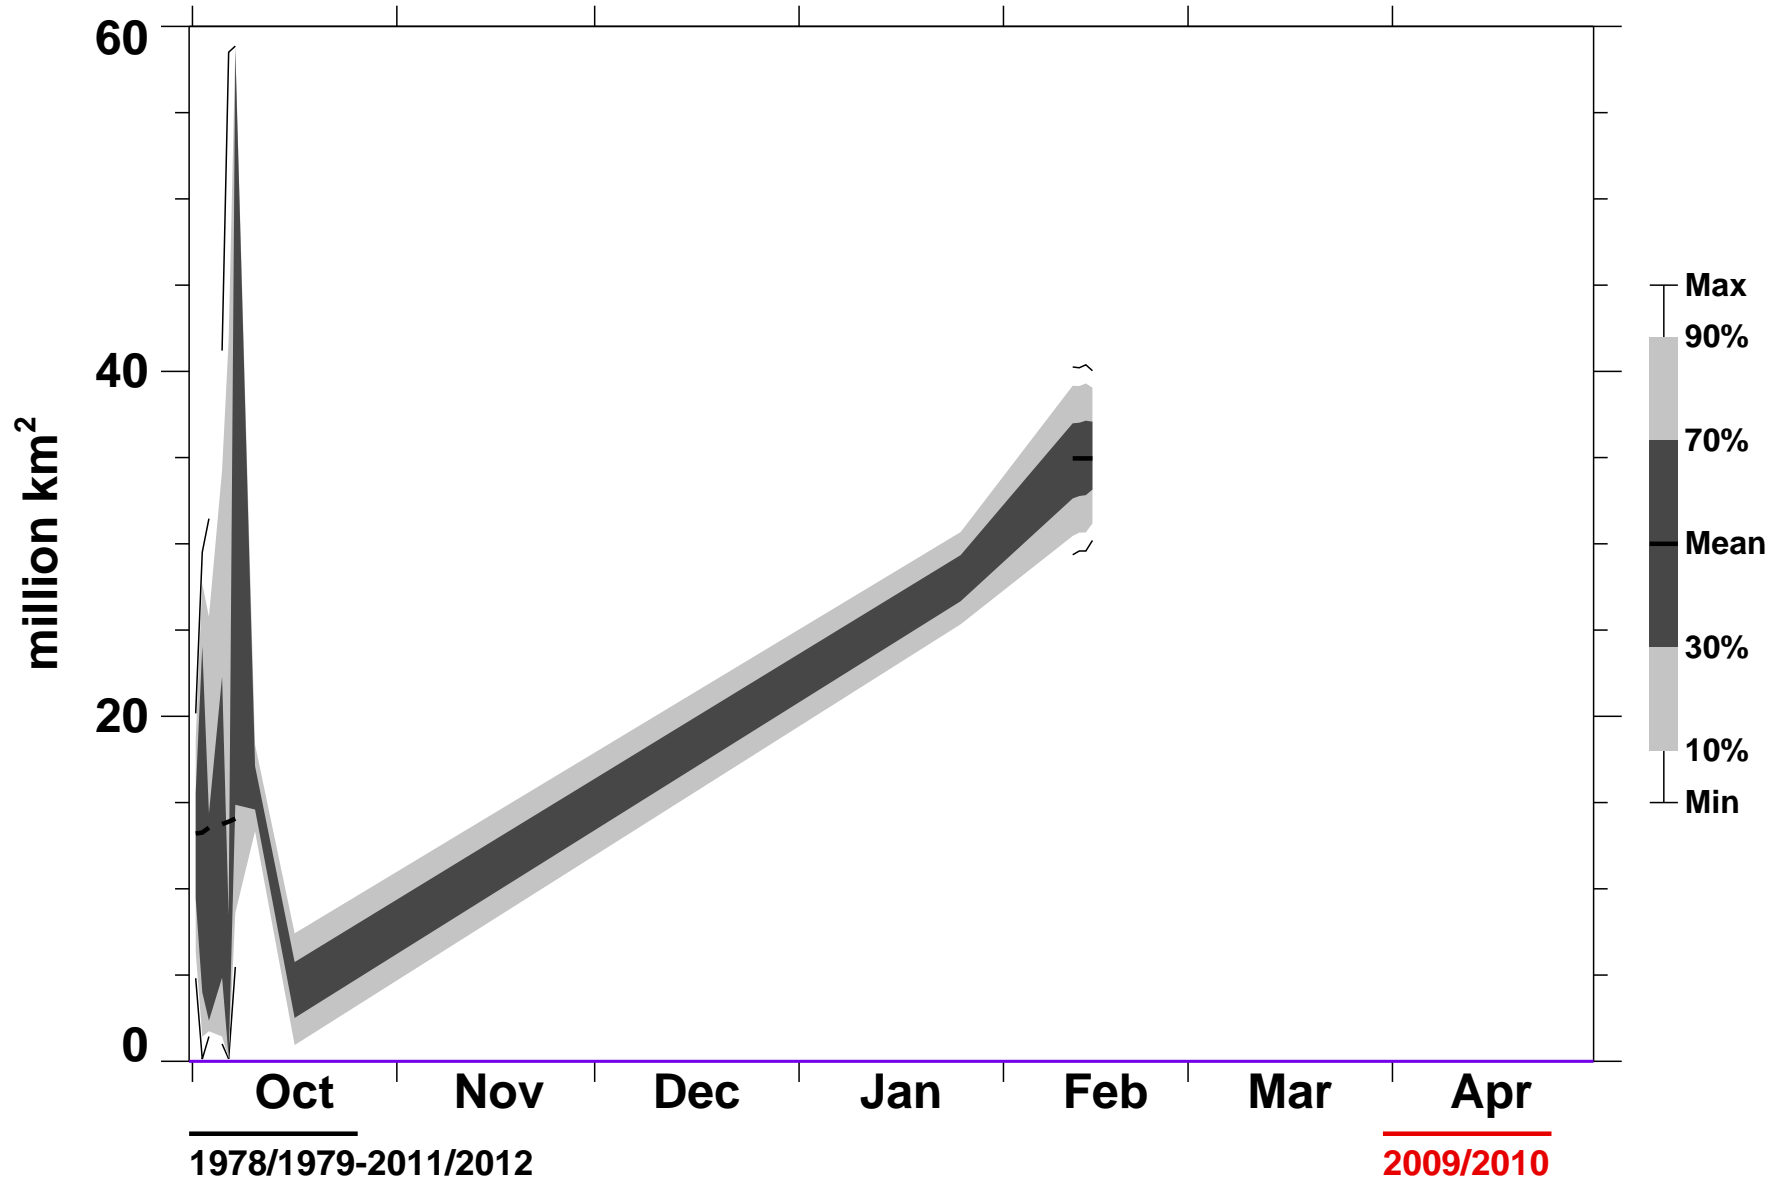

# NH Vortex Area 360 K MERRA

P. Newman (NASA), E. Nash (SSAI), S. Pawson (NASA)

5-day smoother applied