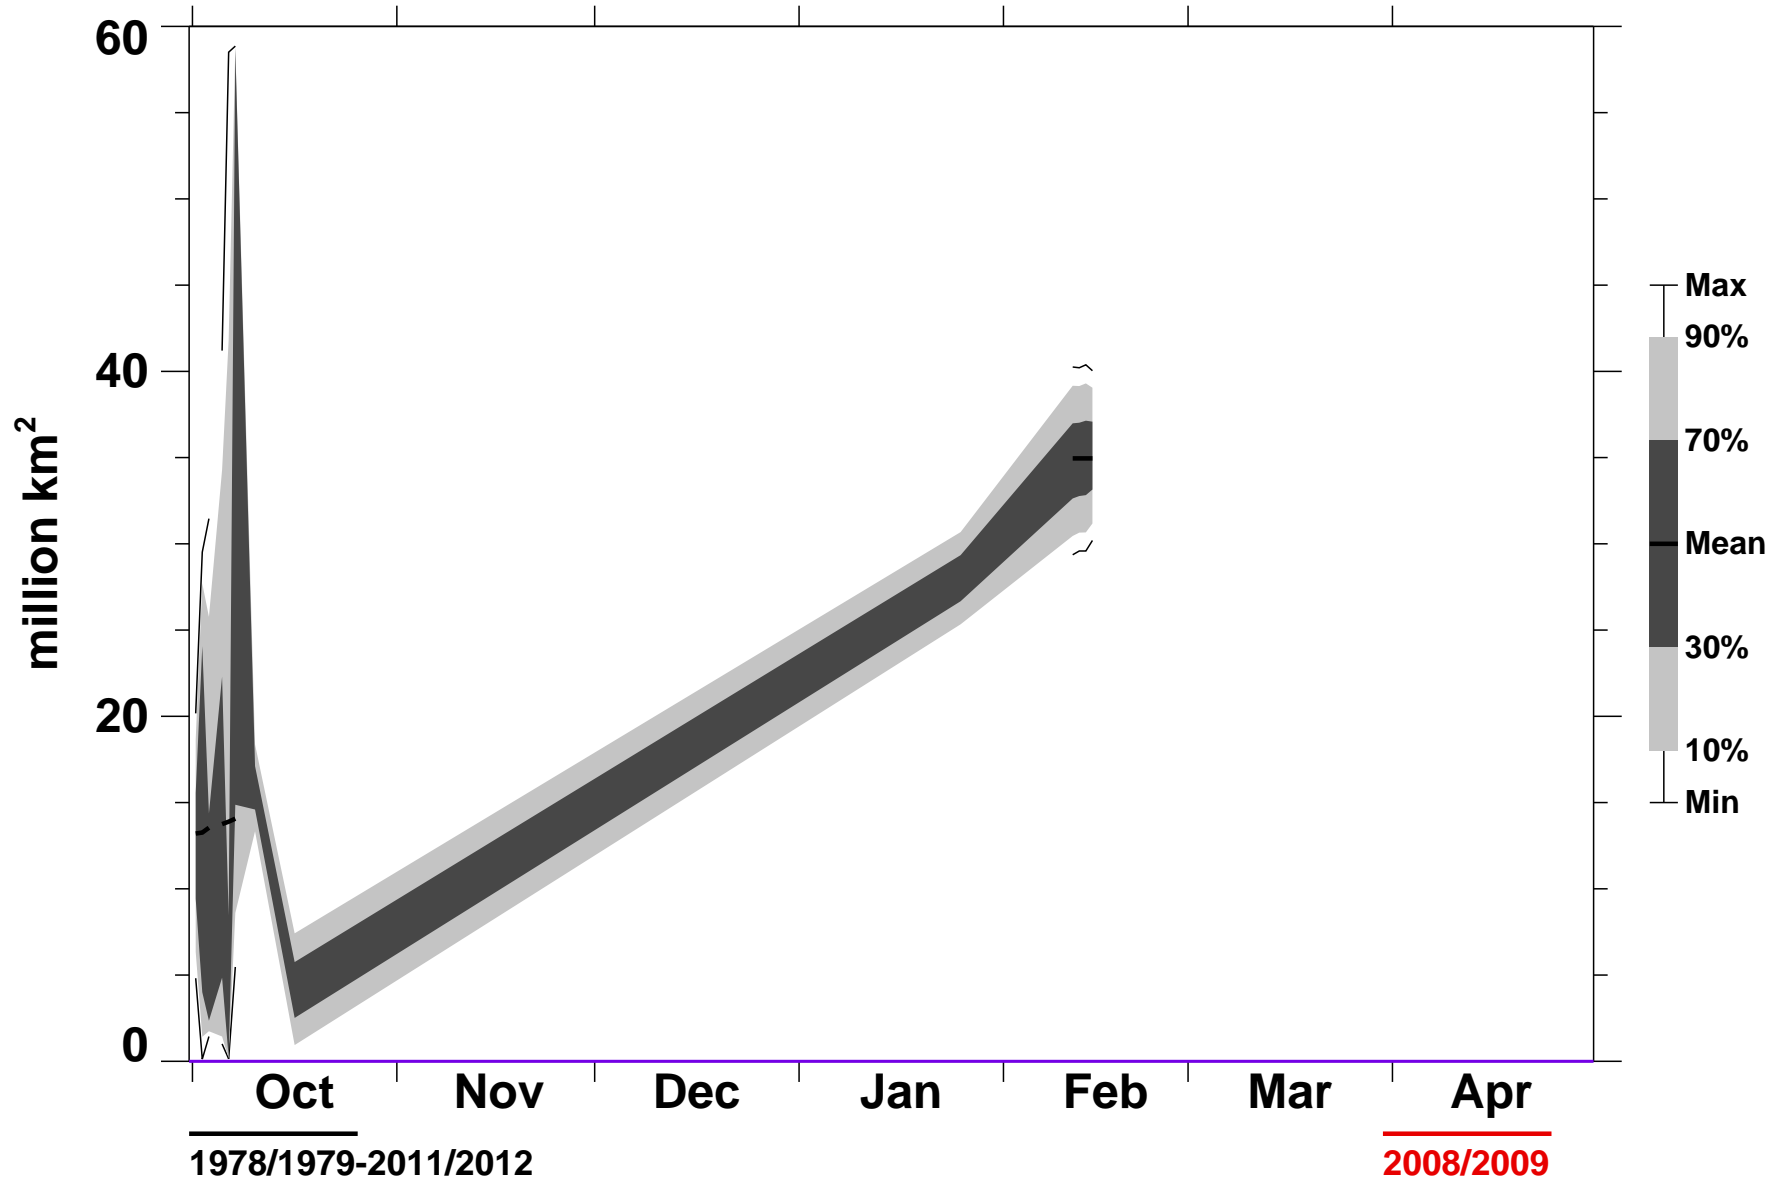

# NH Vortex Area 360 K MERRA

P. Newman (NASA), E. Nash (SSAI), S. Pawson (NASA)

5-day smoother applied