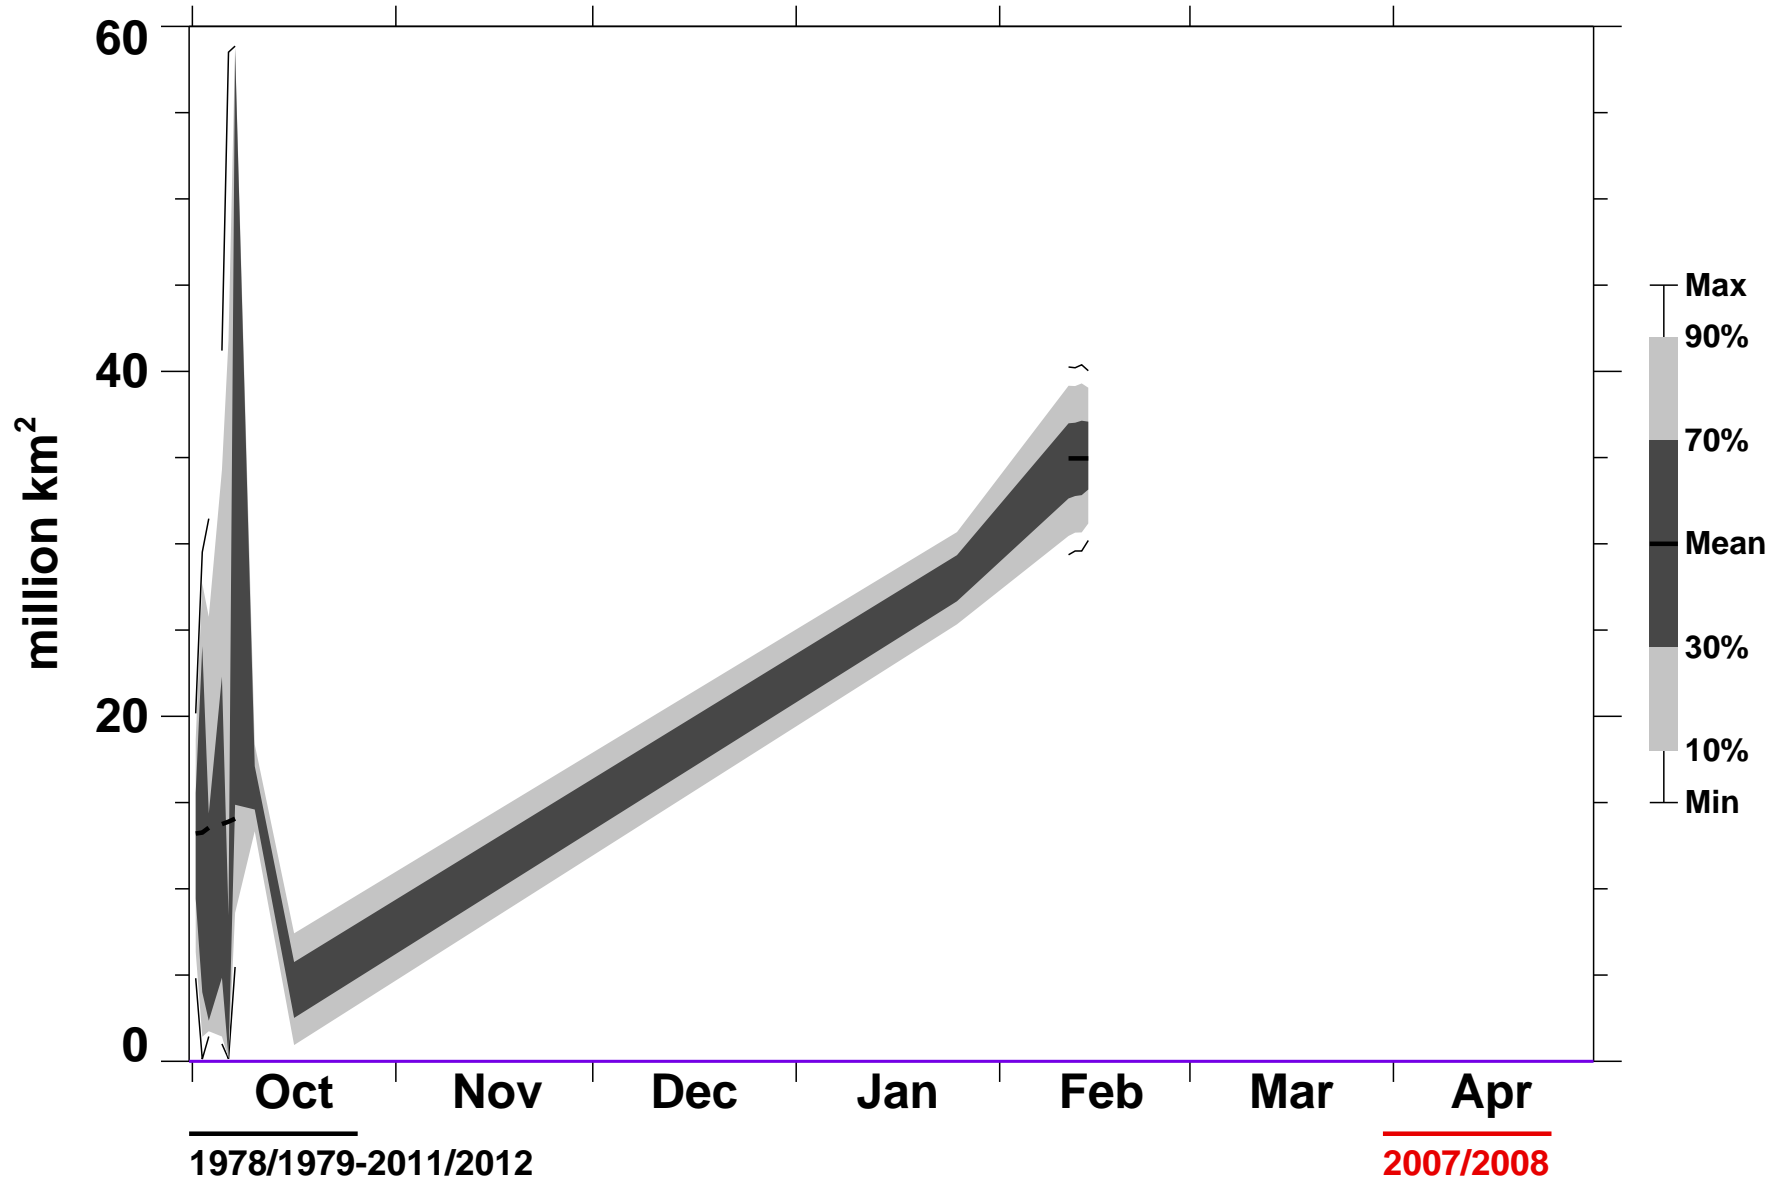

NH Vortex Area 360 K MERRA

P. Newman (NASA), E. Nash (SSAI), S. Pawson (NASA)

5-day smoother applied