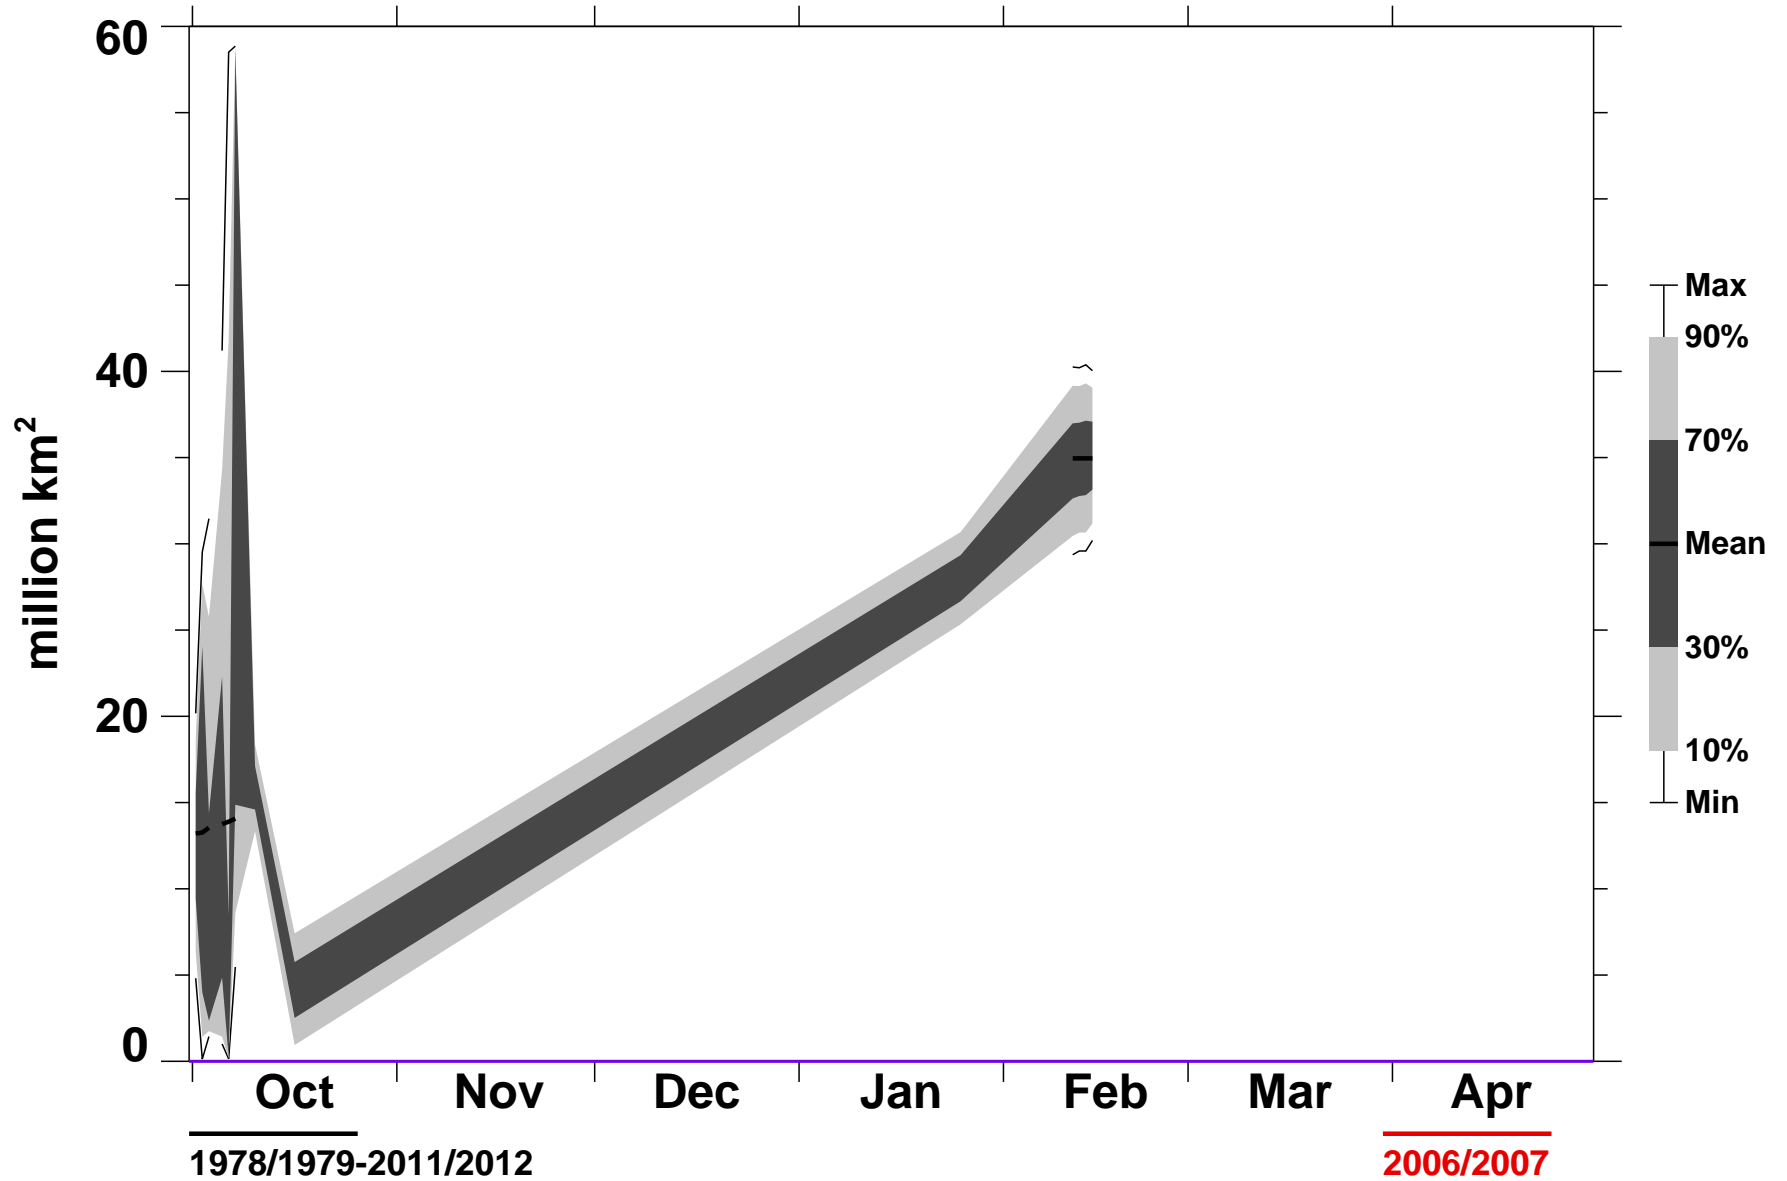

NH Vortex Area 360 K MERRA

P. Newman (NASA), E. Nash (SSAI), S. Pawson (NASA)

5-day smoother applied