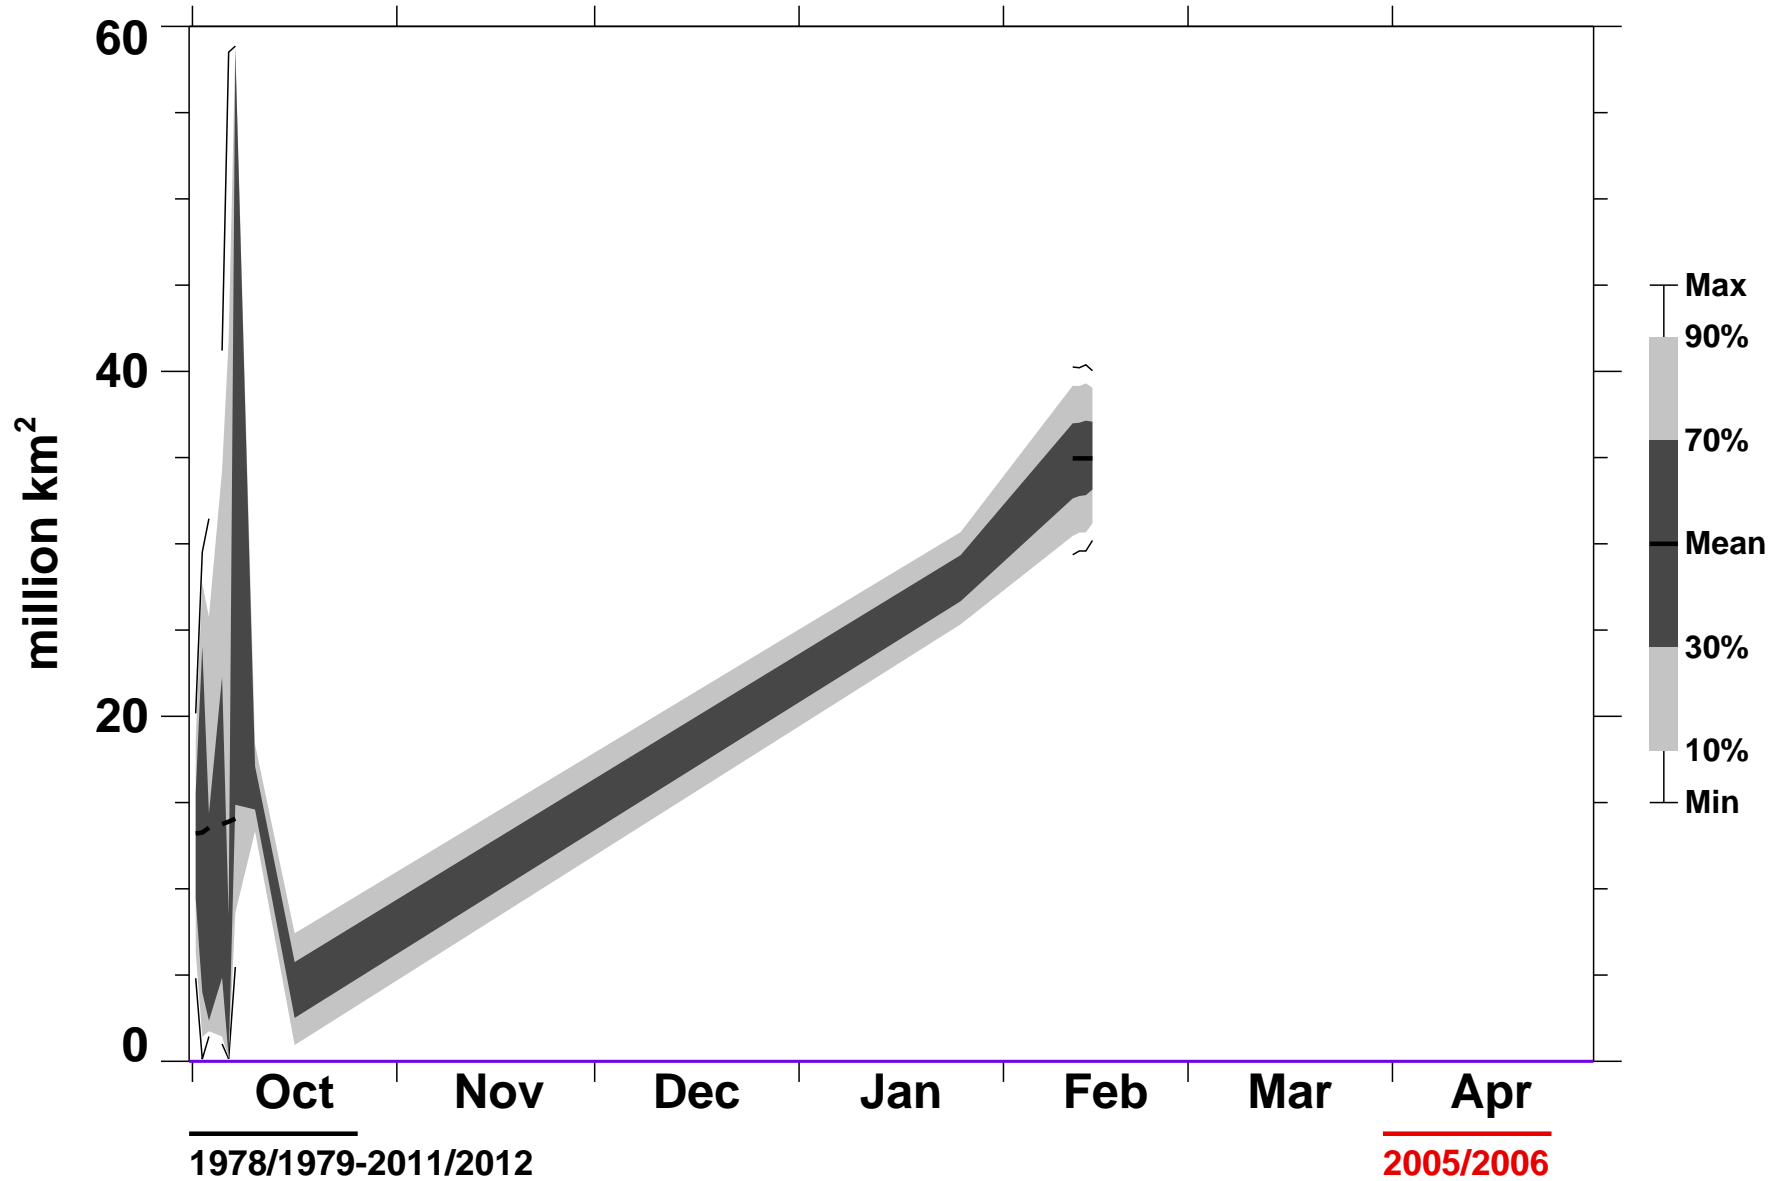

NH Vortex Area 360 K MERRA

P. Newman (NASA), E. Nash (SSAI), S. Pawson (NASA)

5-day smoother applied