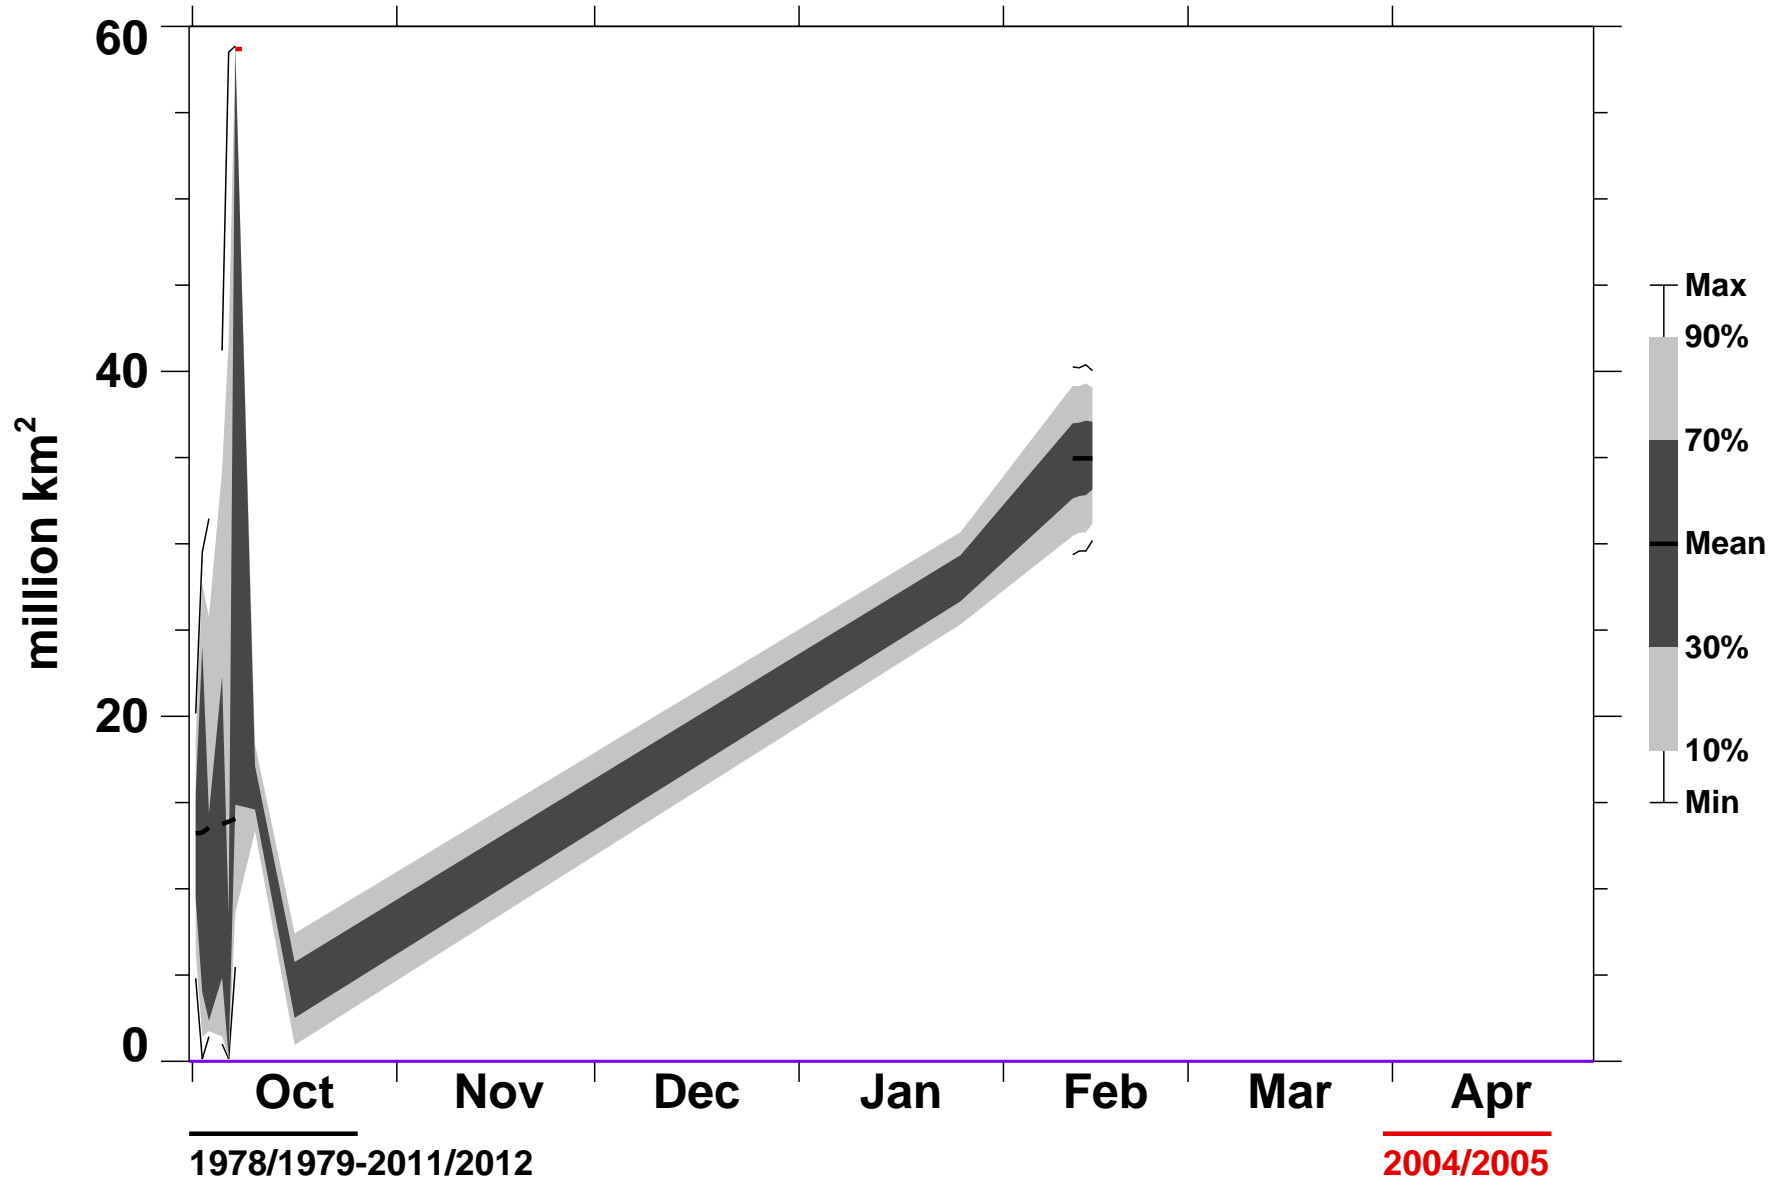

# NH Vortex Area 360 K MERRA

P. Newman (NASA), E. Nash (SSAI), S. Pawson (NASA)

5-day smoother applied