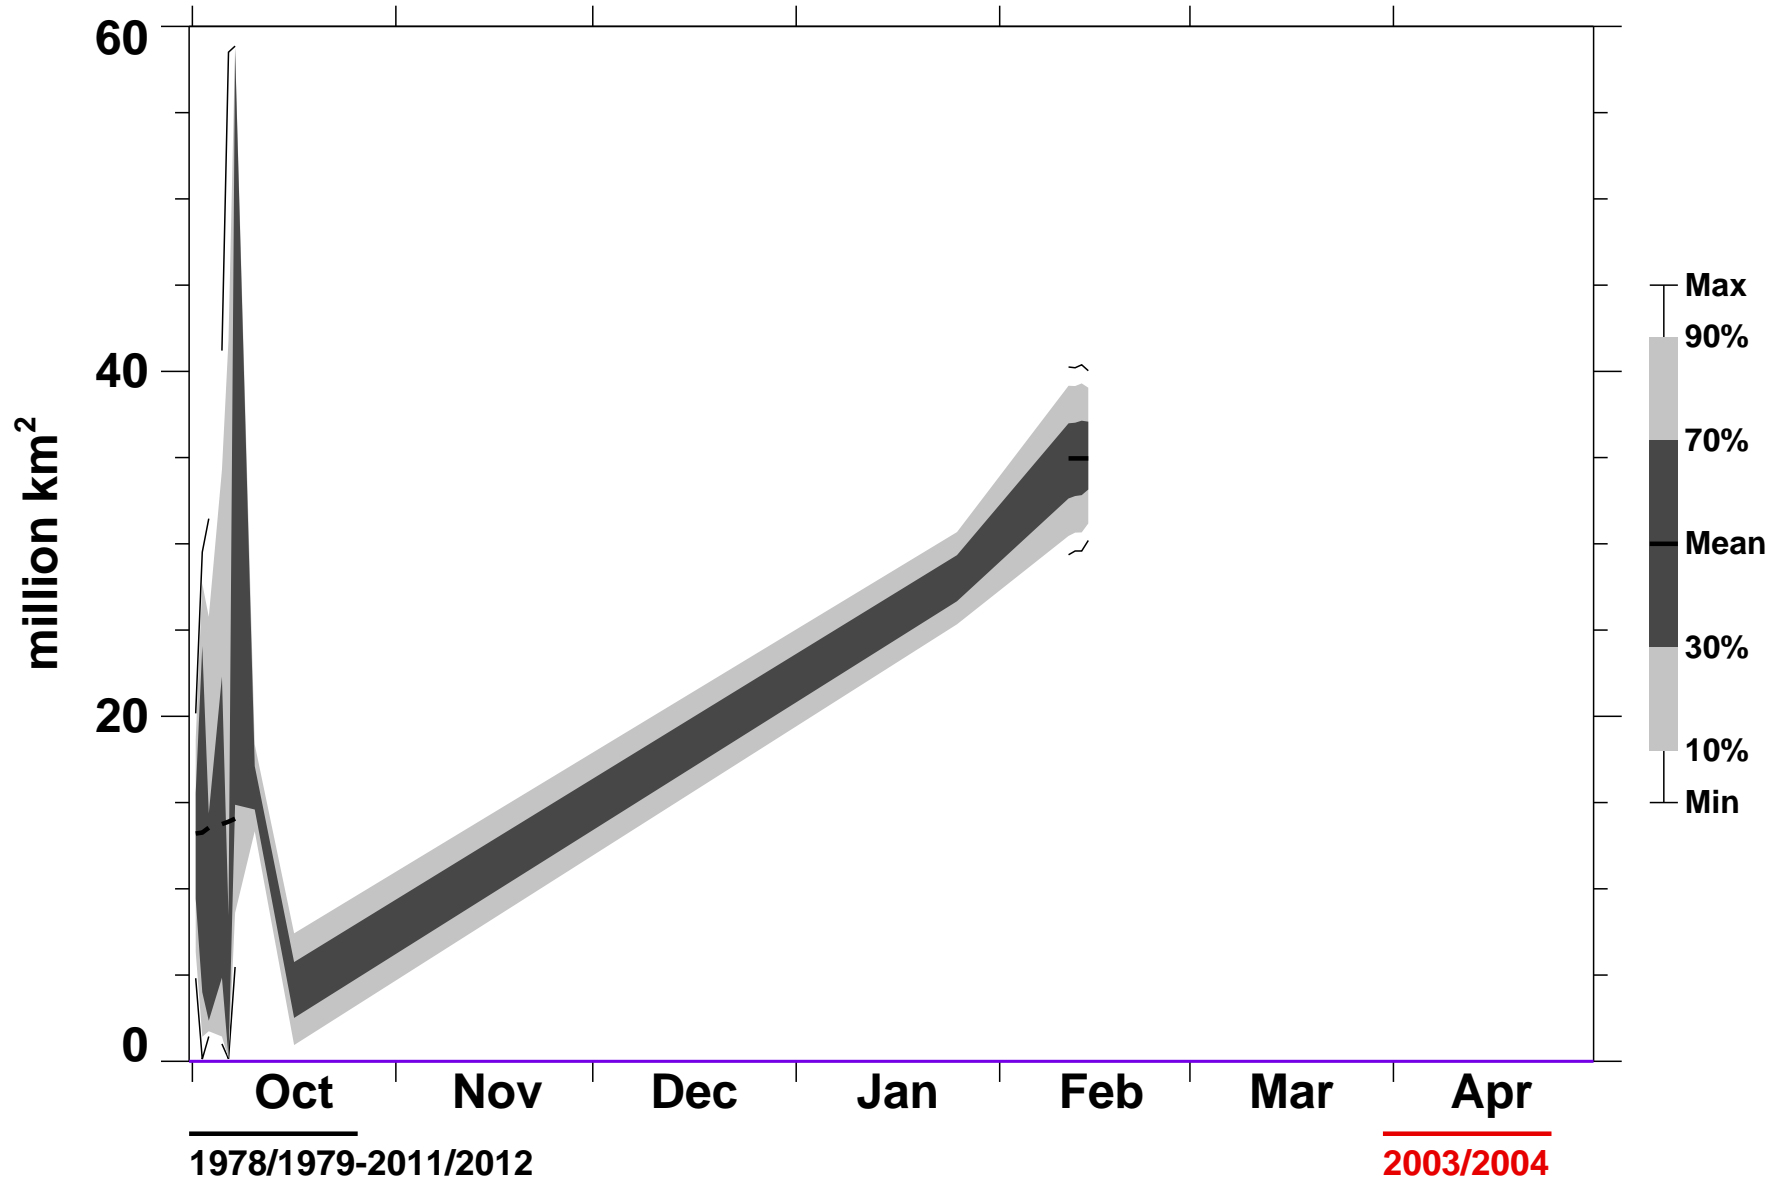

# NH Vortex Area 360 K MERRA

P. Newman (NASA), E. Nash (SSAI), S. Pawson (NASA)

5-day smoother applied