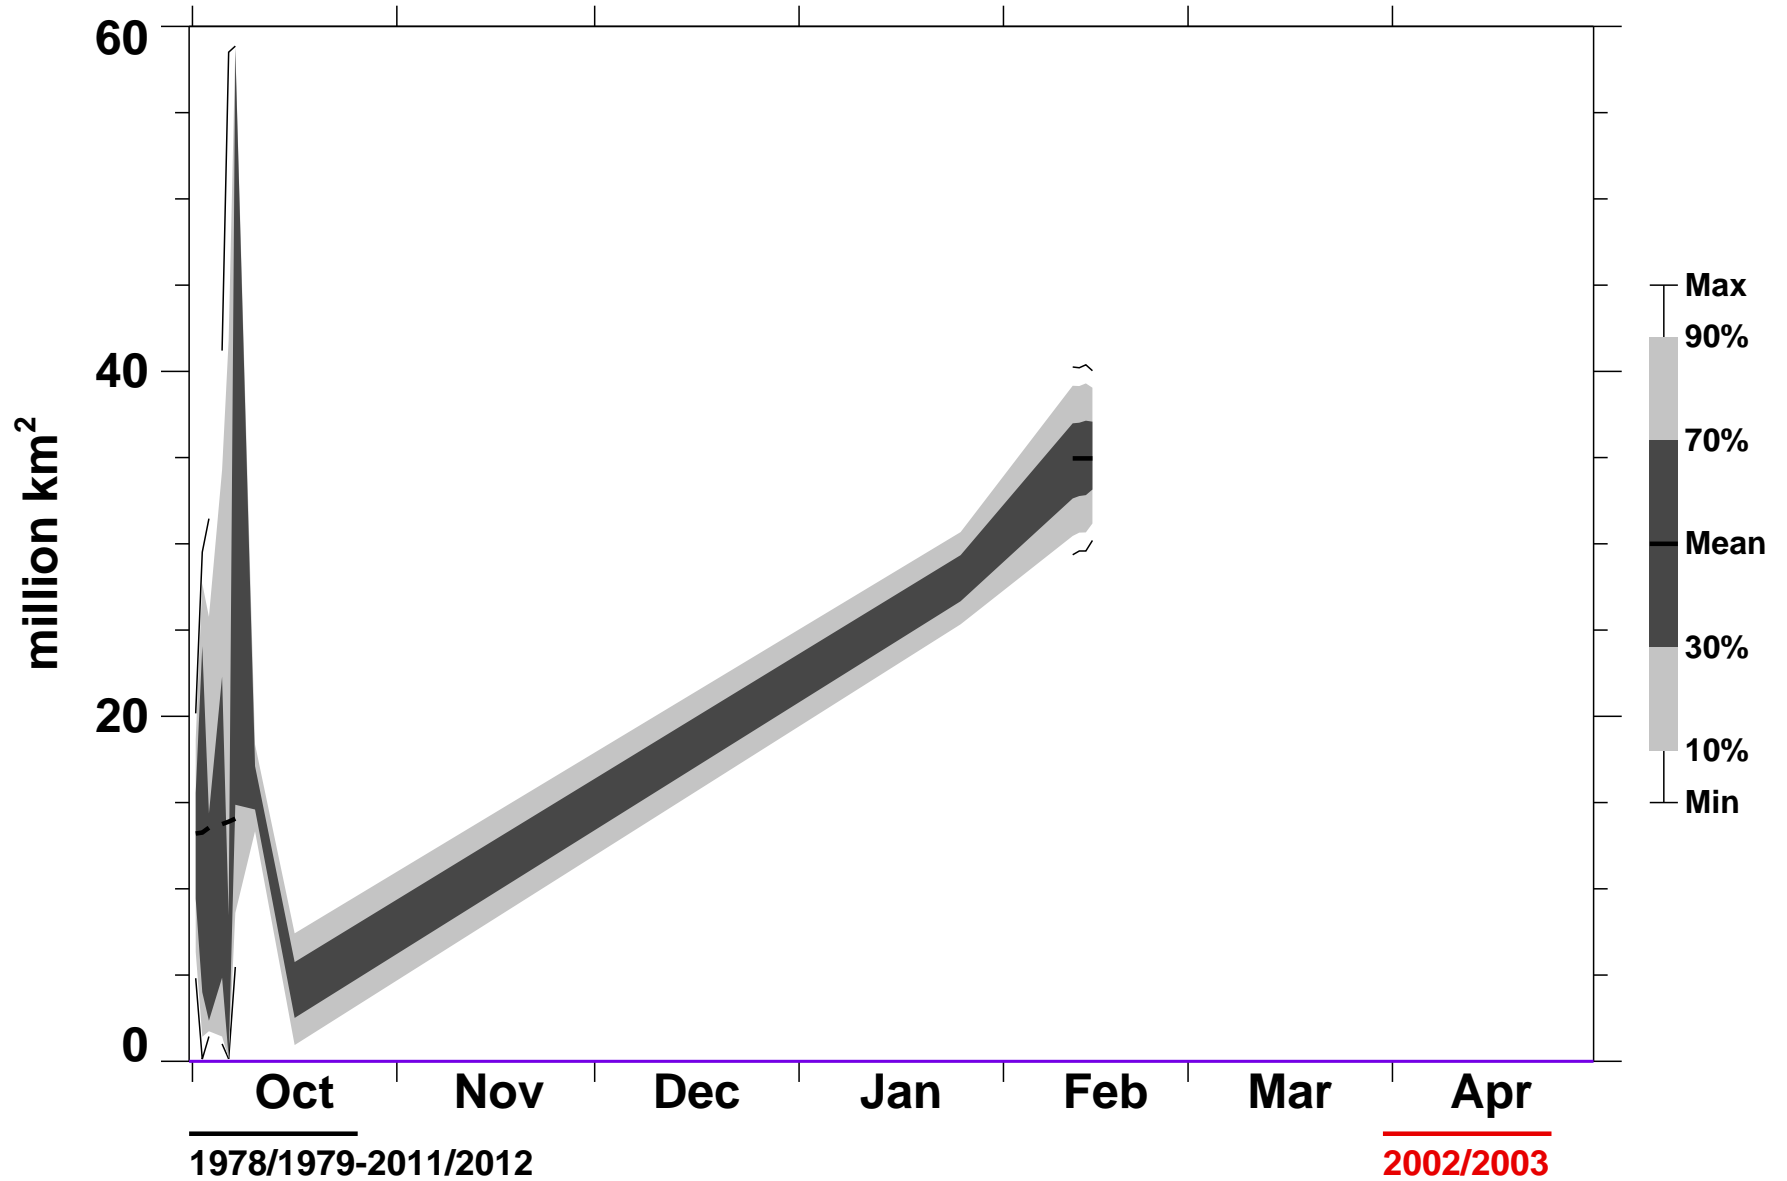

NH Vortex Area 360 K MERRA

P. Newman (NASA), E. Nash (SSAI), S. Pawson (NASA)

5-day smoother applied