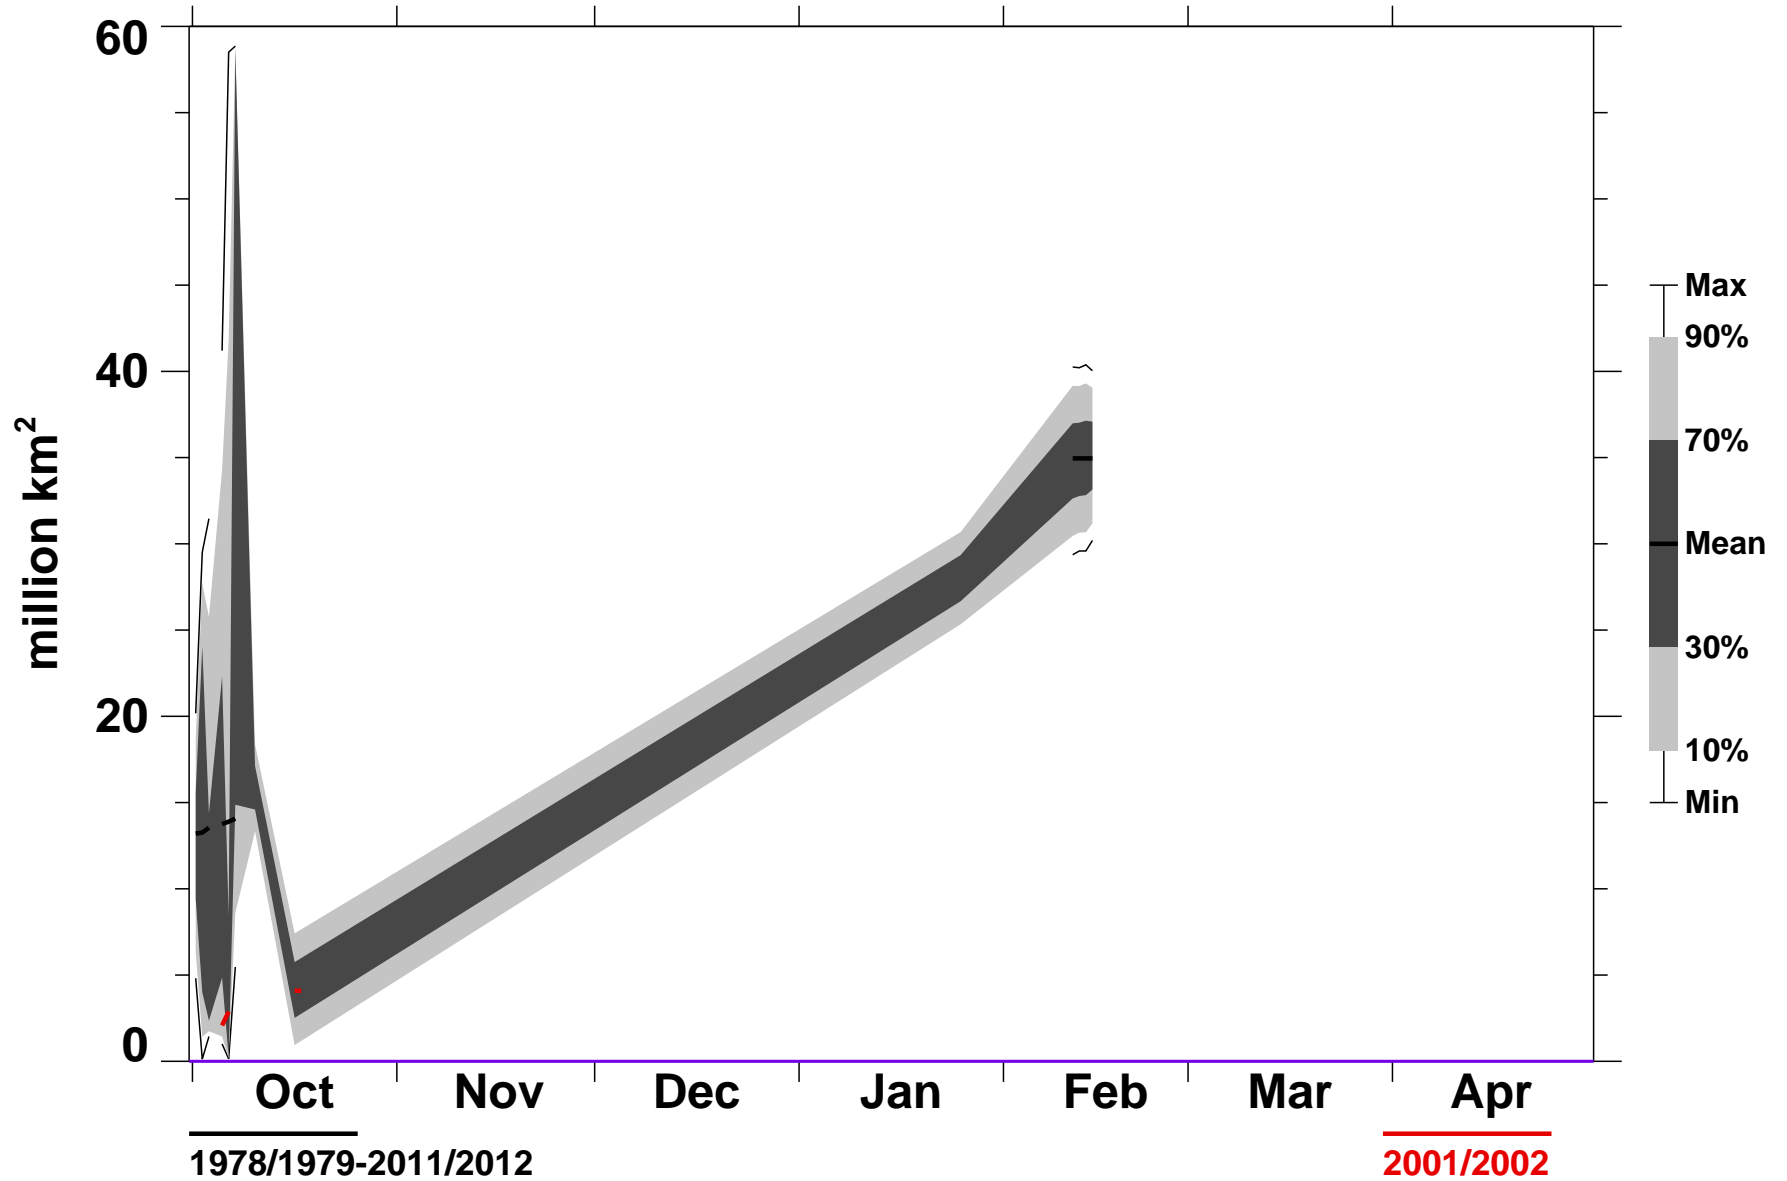

NH Vortex Area 360 K MERRA

P. Newman (NASA), E. Nash (SSAI), S. Pawson (NASA)

5-day smoother applied