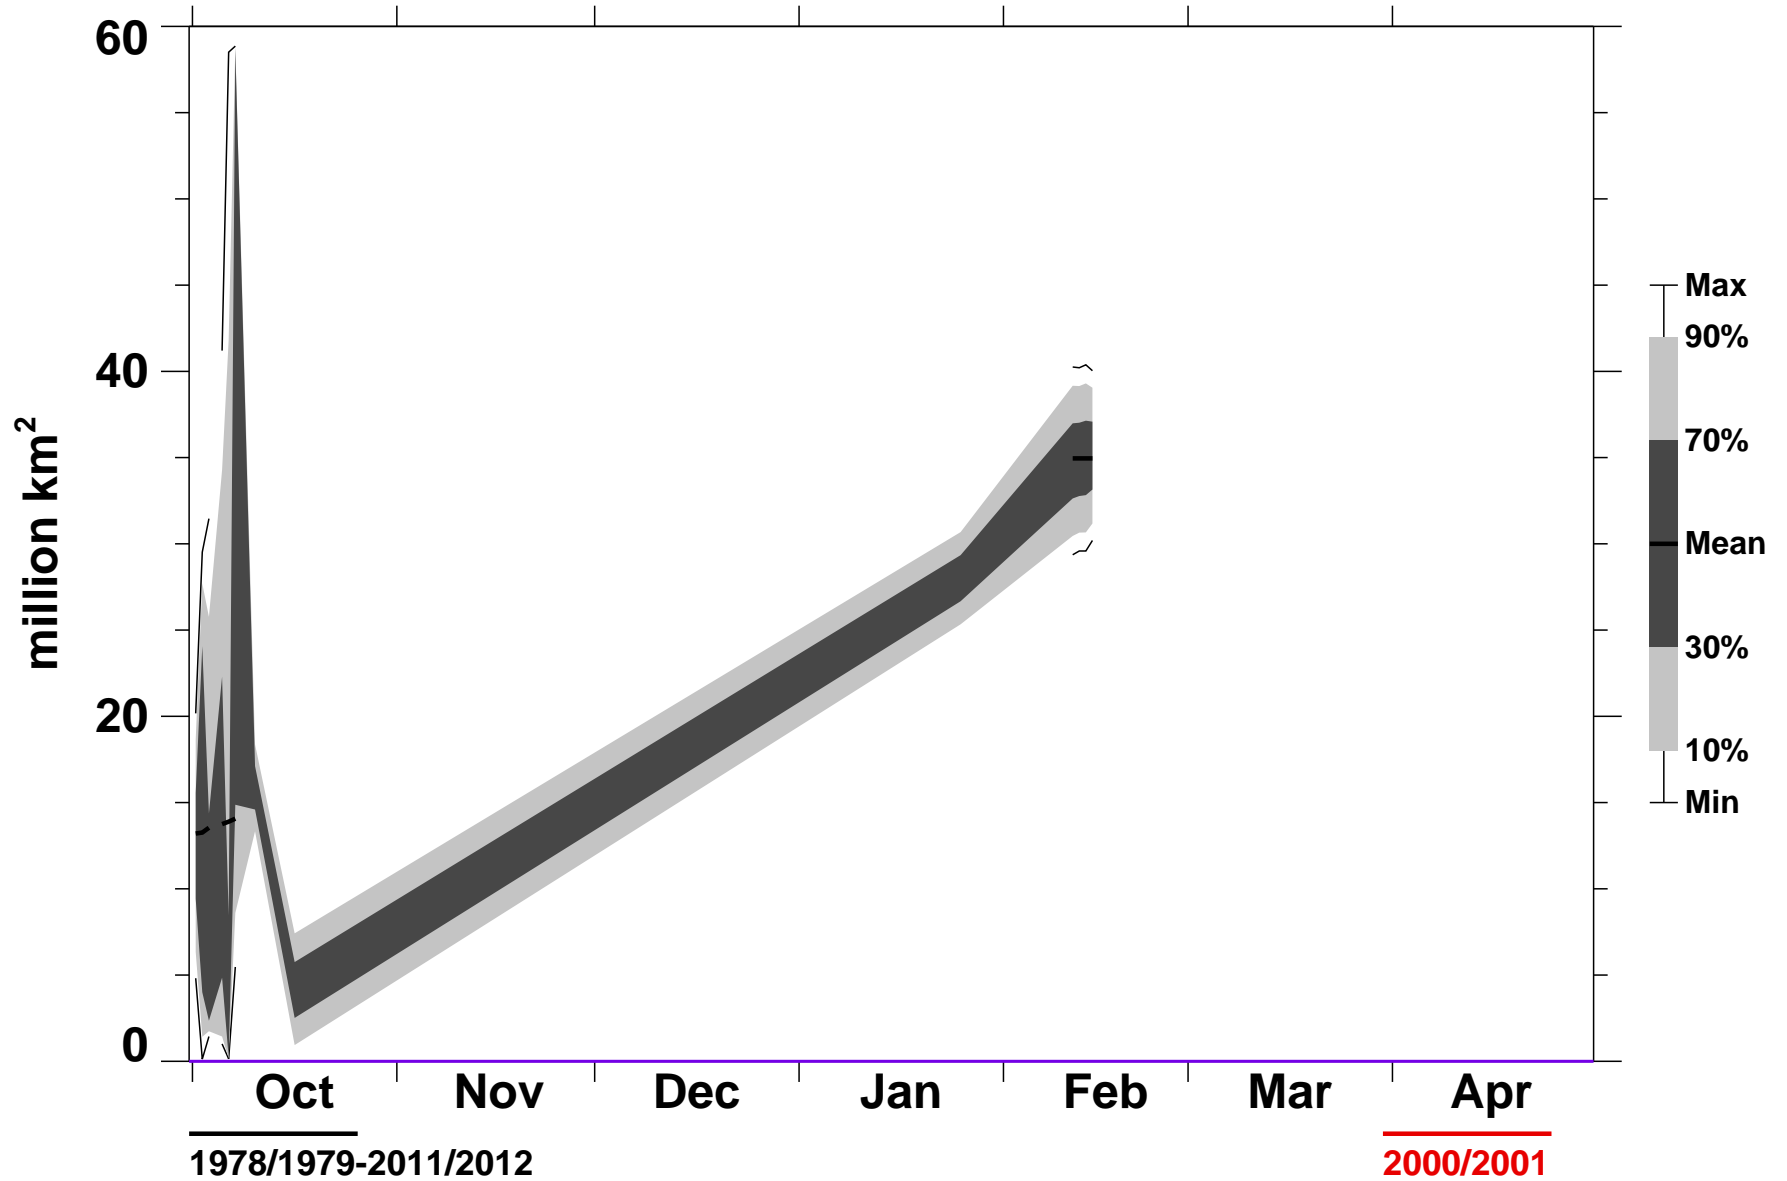

NH Vortex Area 360 K MERRA

P. Newman (NASA), E. Nash (SSAI), S. Pawson (NASA)

5-day smoother applied