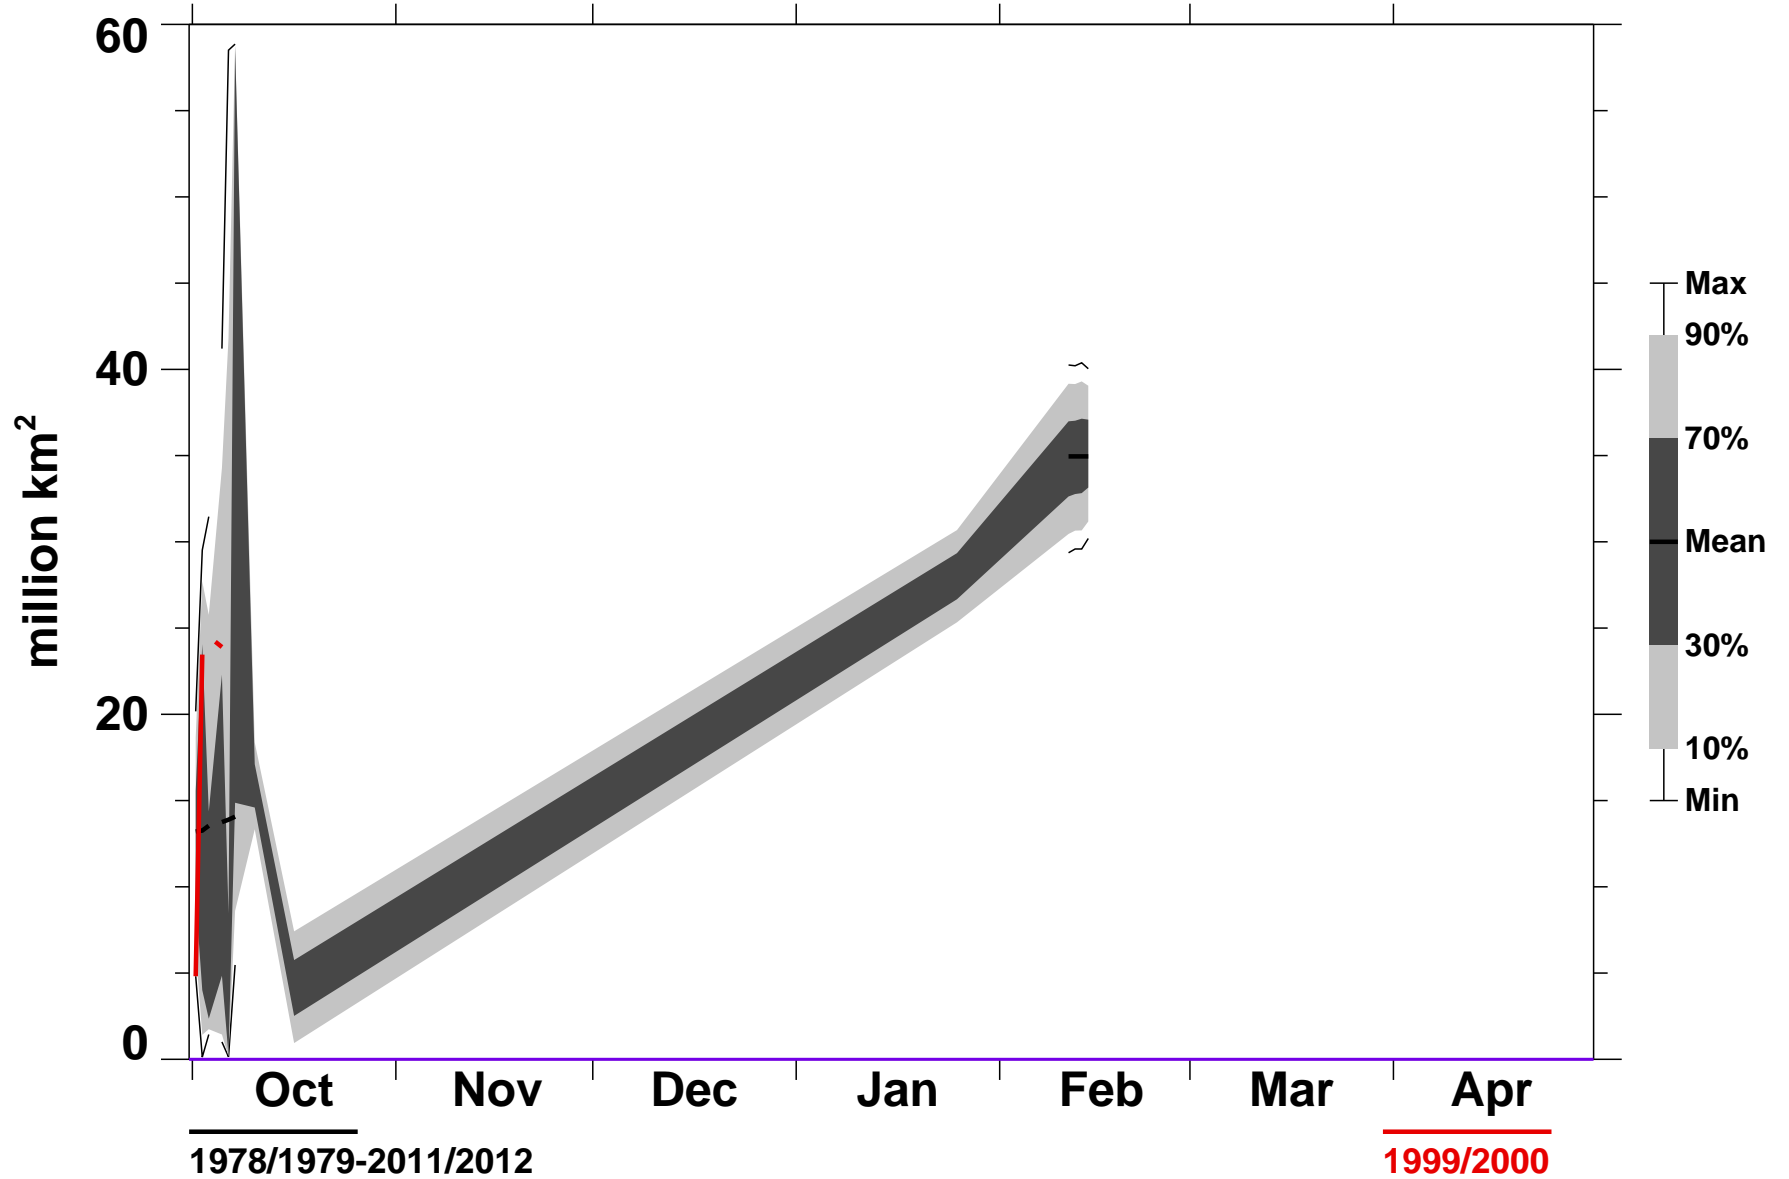

NH Vortex Area 360 K MERRA

1978/1979-2011/2012

1999/2000

P. Newman (NASA), E. Nash (SSAI), S. Pawson (NASA)

5-day smoother applied